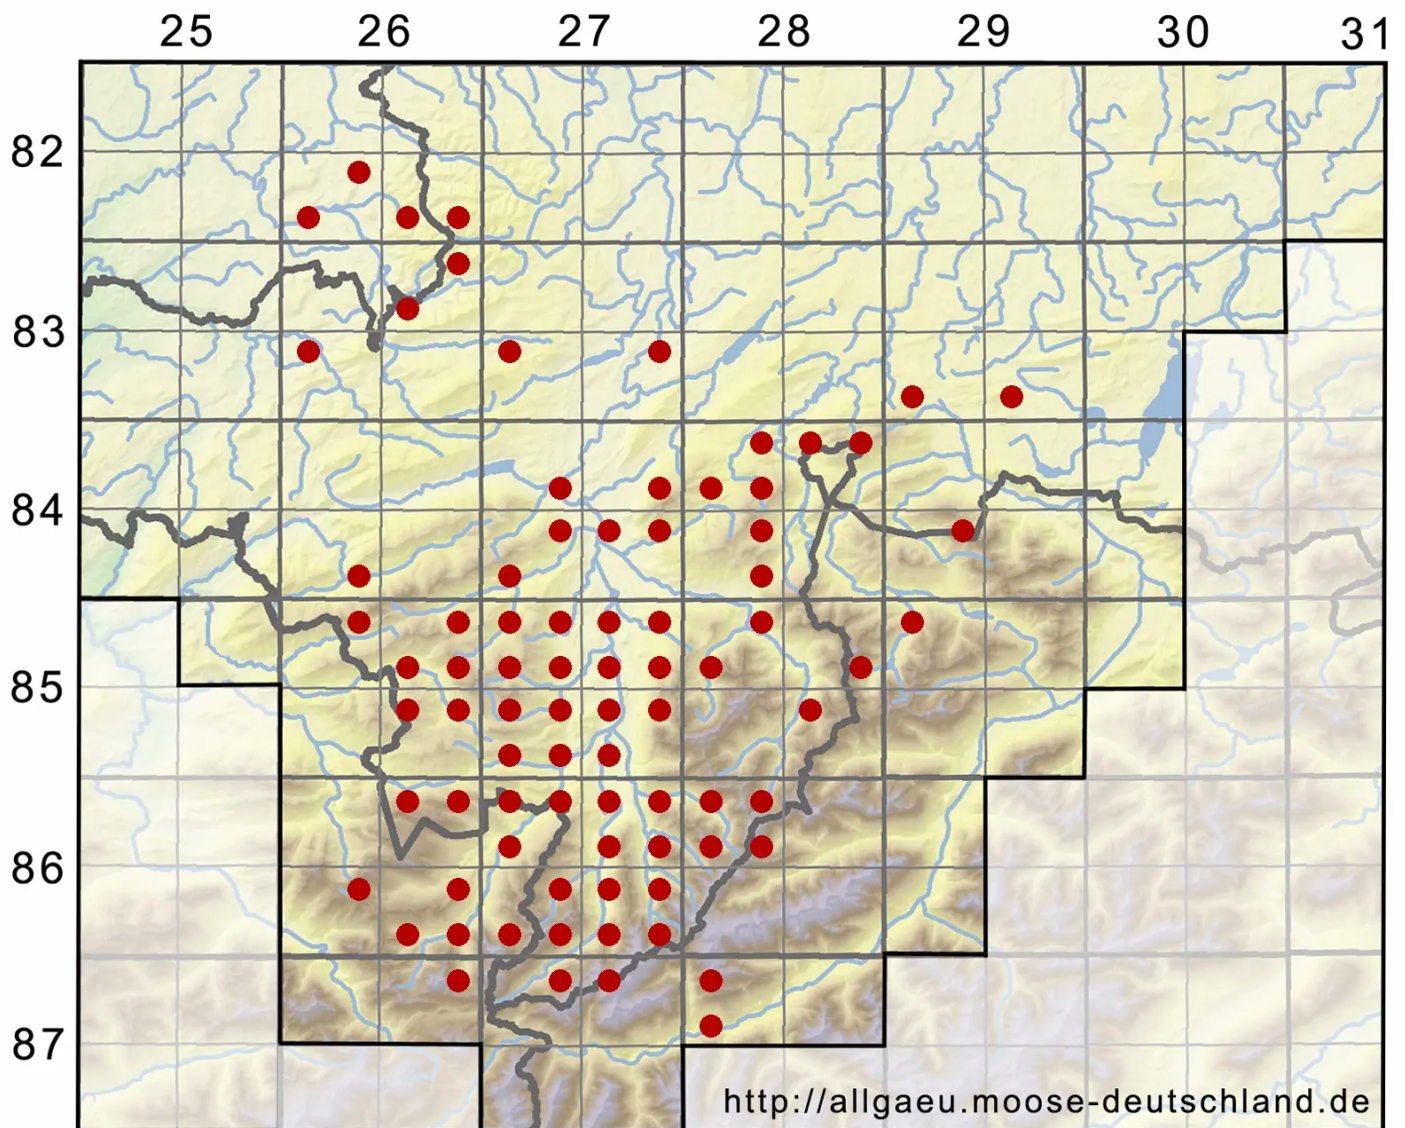

# Pterigynandrum filiforme Hedw.

Fädiges Zwirnmoos

Legende:

- Symbole:**
- Ausgefülltes Symbol:  
Zeitraum von 1980 bis heute (Aktuelle Angabe)
  - Leeres Symbol:  
Zeitraum vor 1980 (Altangabe)
  - Quadrat: Herbarbeleg