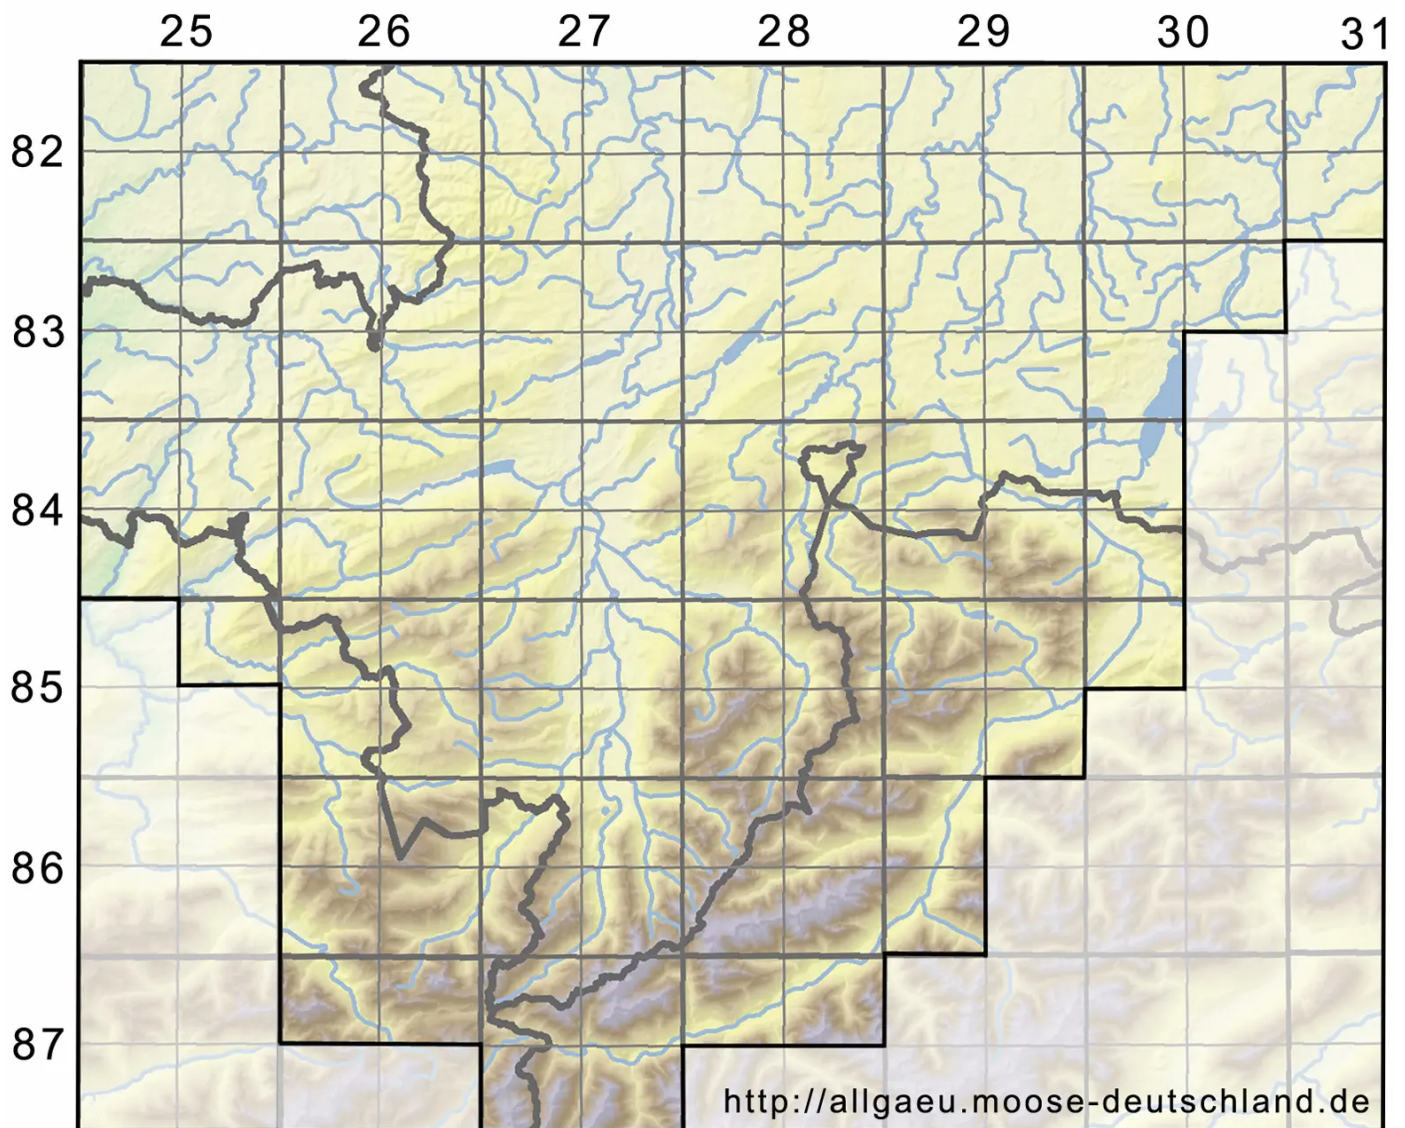

# Hygroamblystegium fluviatile (Hedw.) Loeske

Fluß-Wasserstumpfdeckelmoos

Legende:

**Symbole:**

Ausgefülltes Symbol:  
Zeitraum von 1980 bis heute (Aktuelle Angabe)

Leeres Symbol:  
Zeitraum vor 1980 (Altangabe)

Quadrat: Herbarbeleg