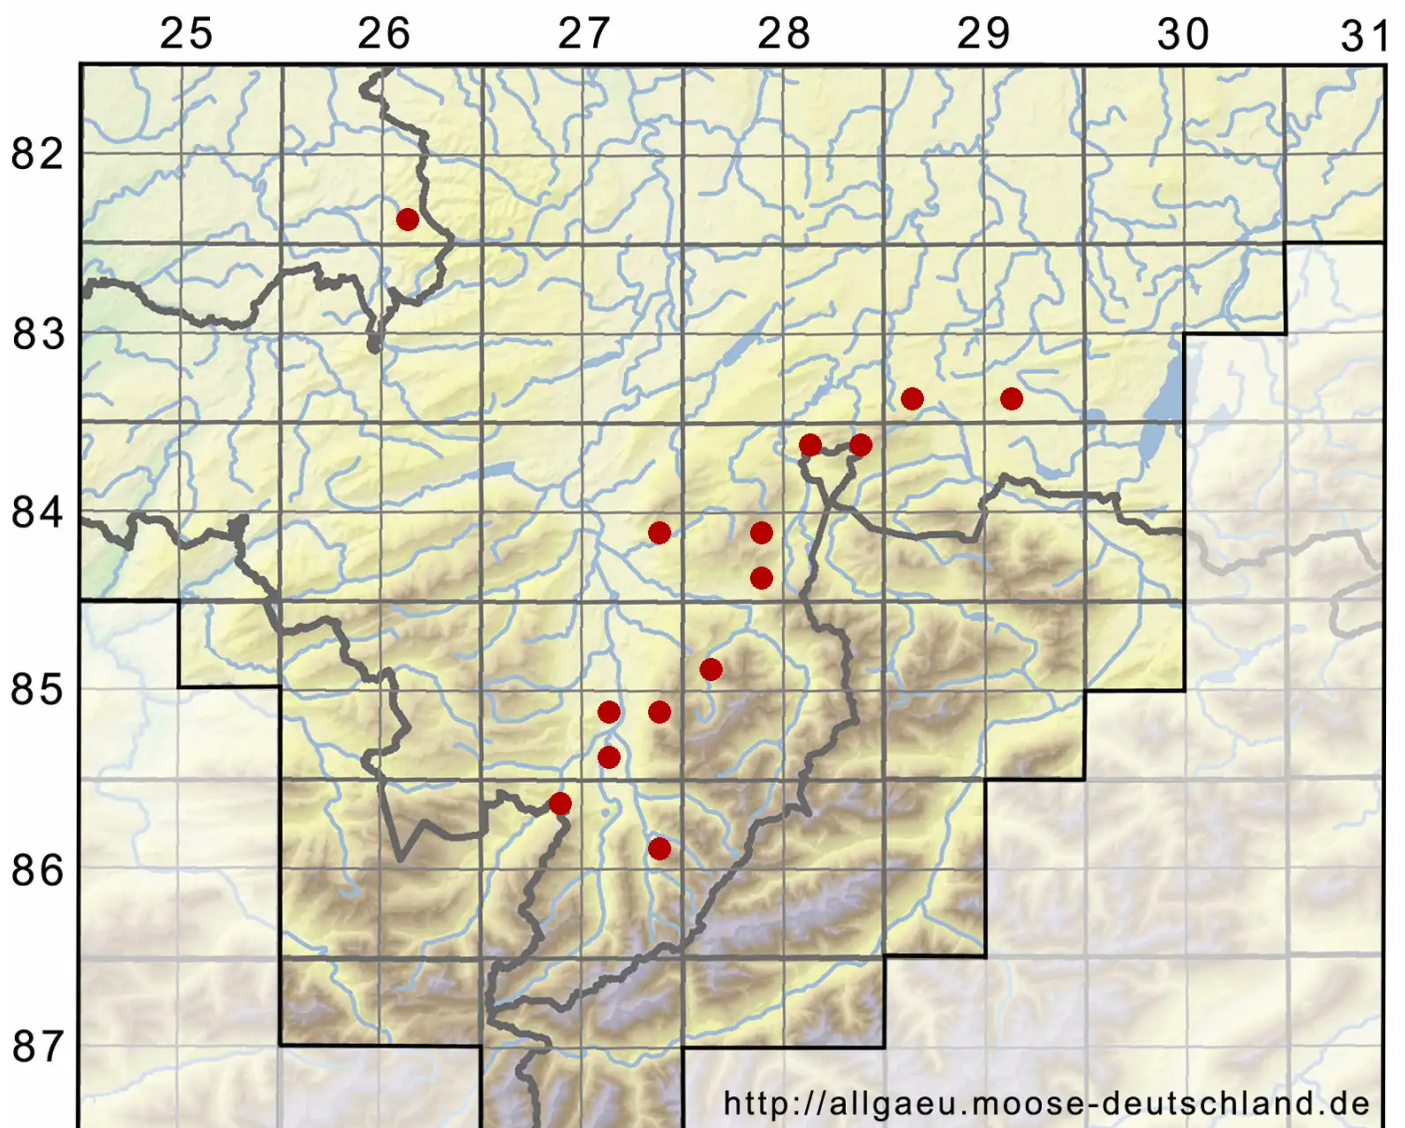

Homomallium incurvatum (Schrad. ex Brid.) Loeske

Eingekrümmtes Felsenschlafmoos

Legende:

- Symbole:**
- Ausgefülltes Symbol:
Zeitraum von 1980 bis heute (Aktuelle Angabe)
 - Leeres Symbol:
Zeitraum vor 1980 (Altangabe)
 - Quadrat: Herbarbeleg