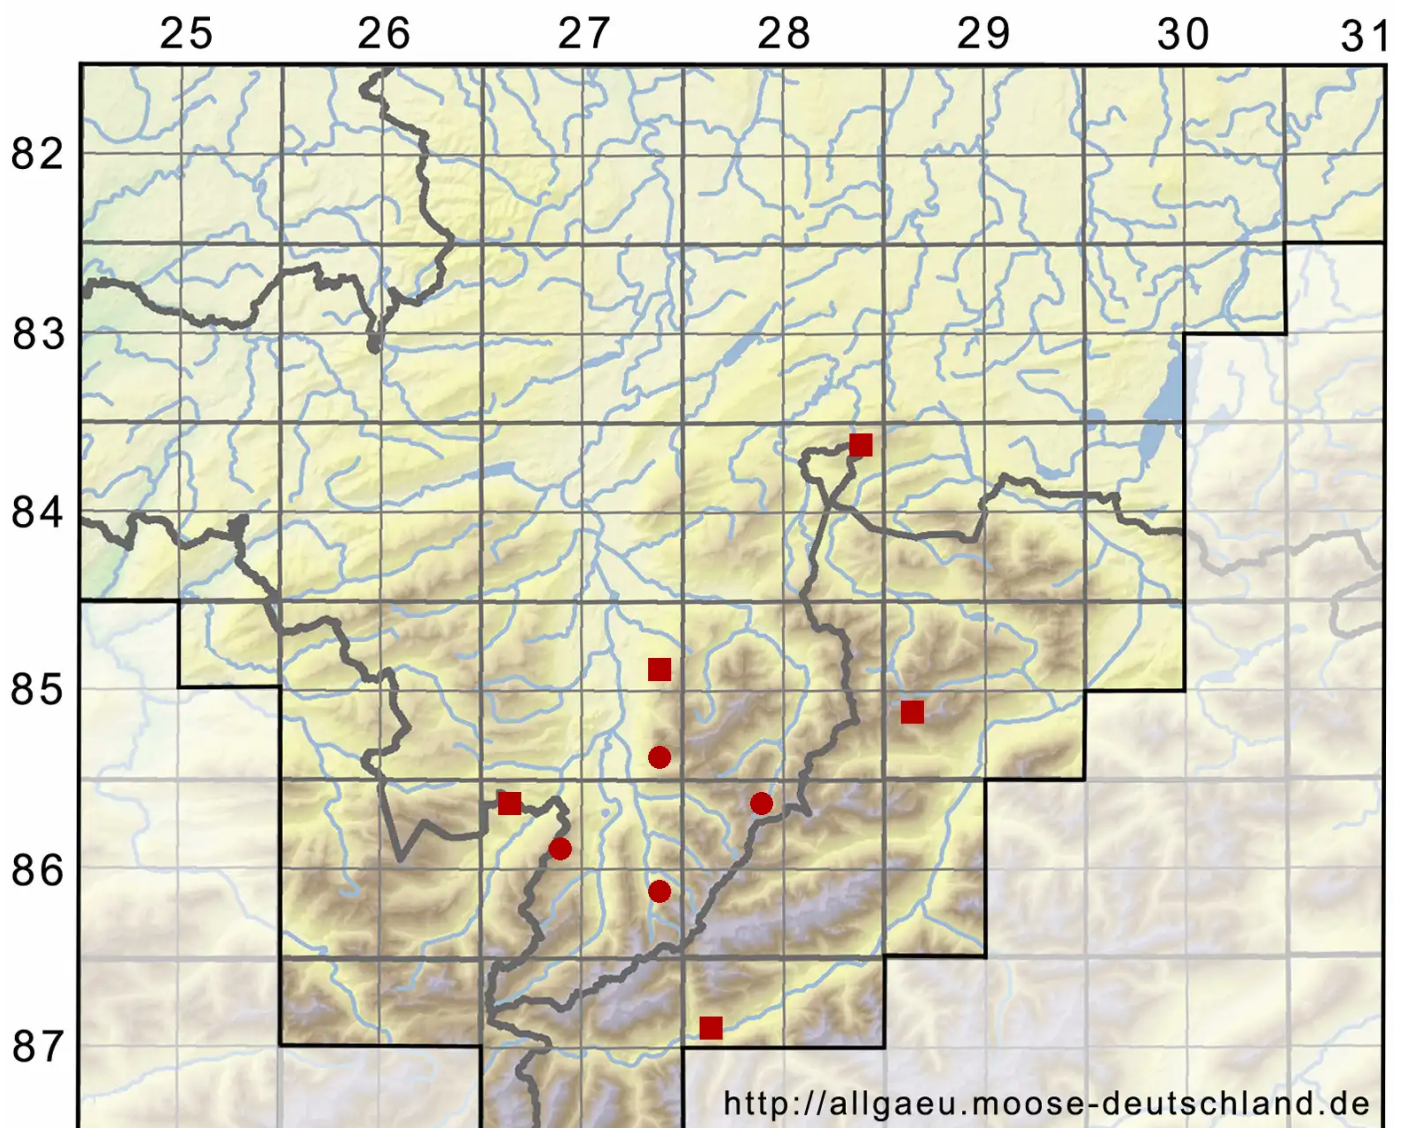

Brachythecium geheebii Milde

Geheeb's Kurzbüchsenmoos

Legende:

Symbole:

Ausgefülltes Symbol:
Zeitraum von 1980 bis heute (Aktuelle Angabe)

Leeres Symbol:
Zeitraum vor 1980 (Altangabe)

Quadrat: Herbarbeleg