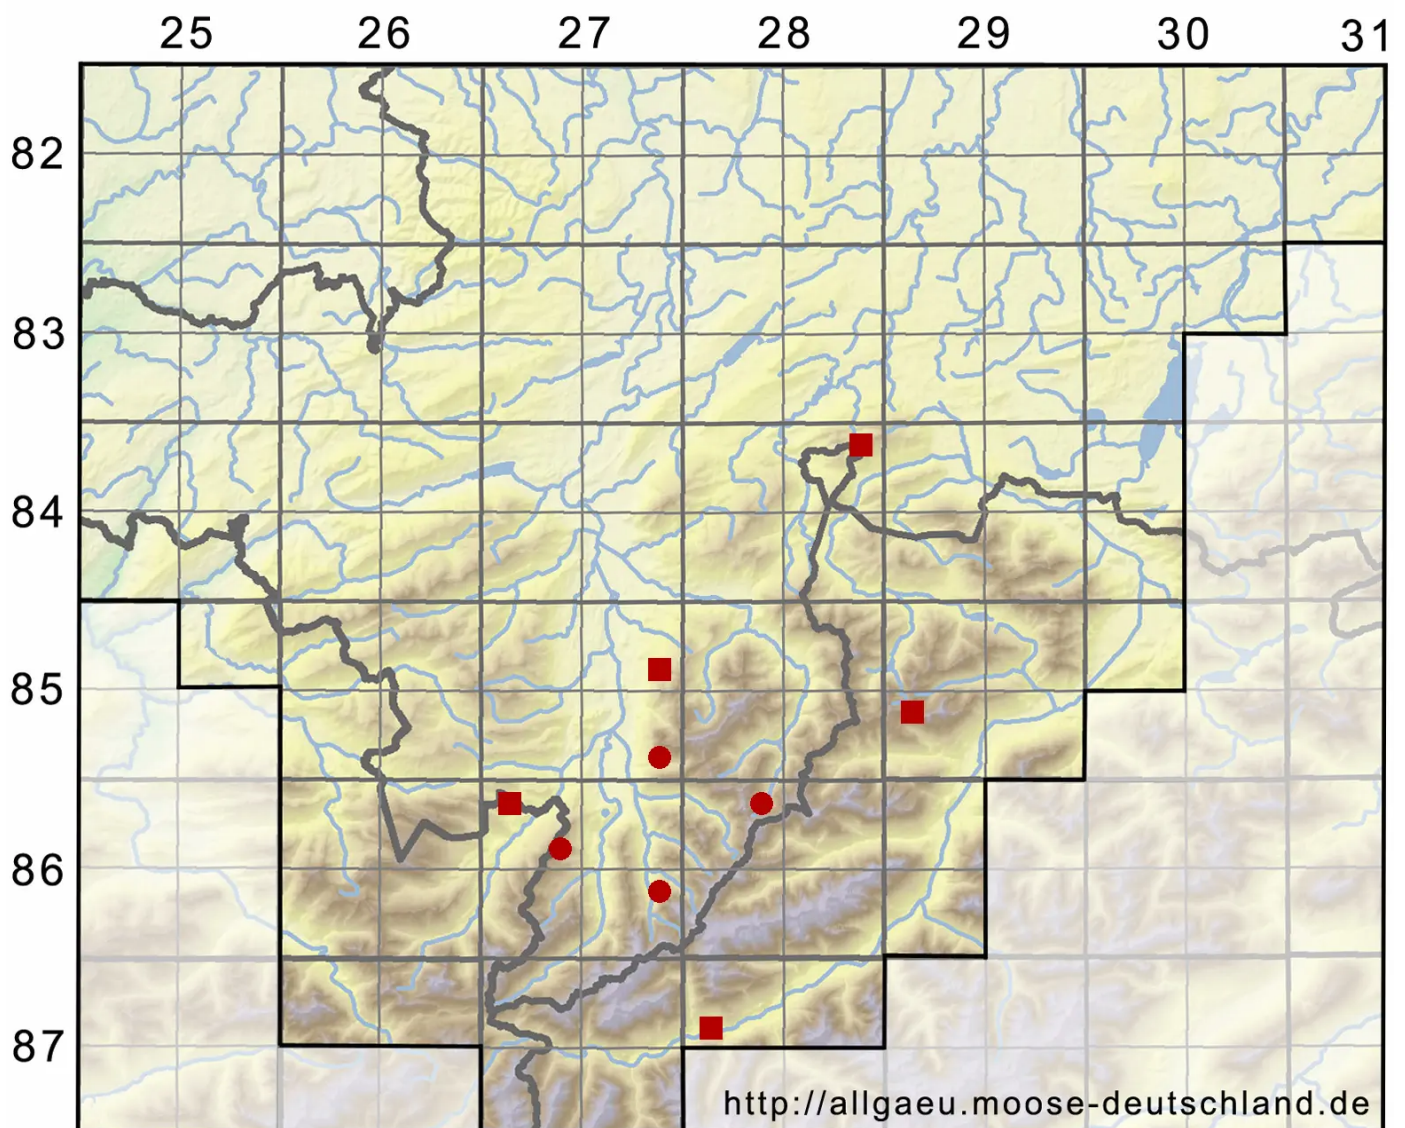

Brachythecium geheebii Milde

Geheeb's Kurzbüchsenmoos

Legende:

Symbole:

Ausgefülltes Symbol:
Zeitraum von 1980 bis heute (Aktuelle Angabe)

Leeres Symbol:
Zeitraum vor 1980 (Altangabe)

Quadrat: Herbarbeleg