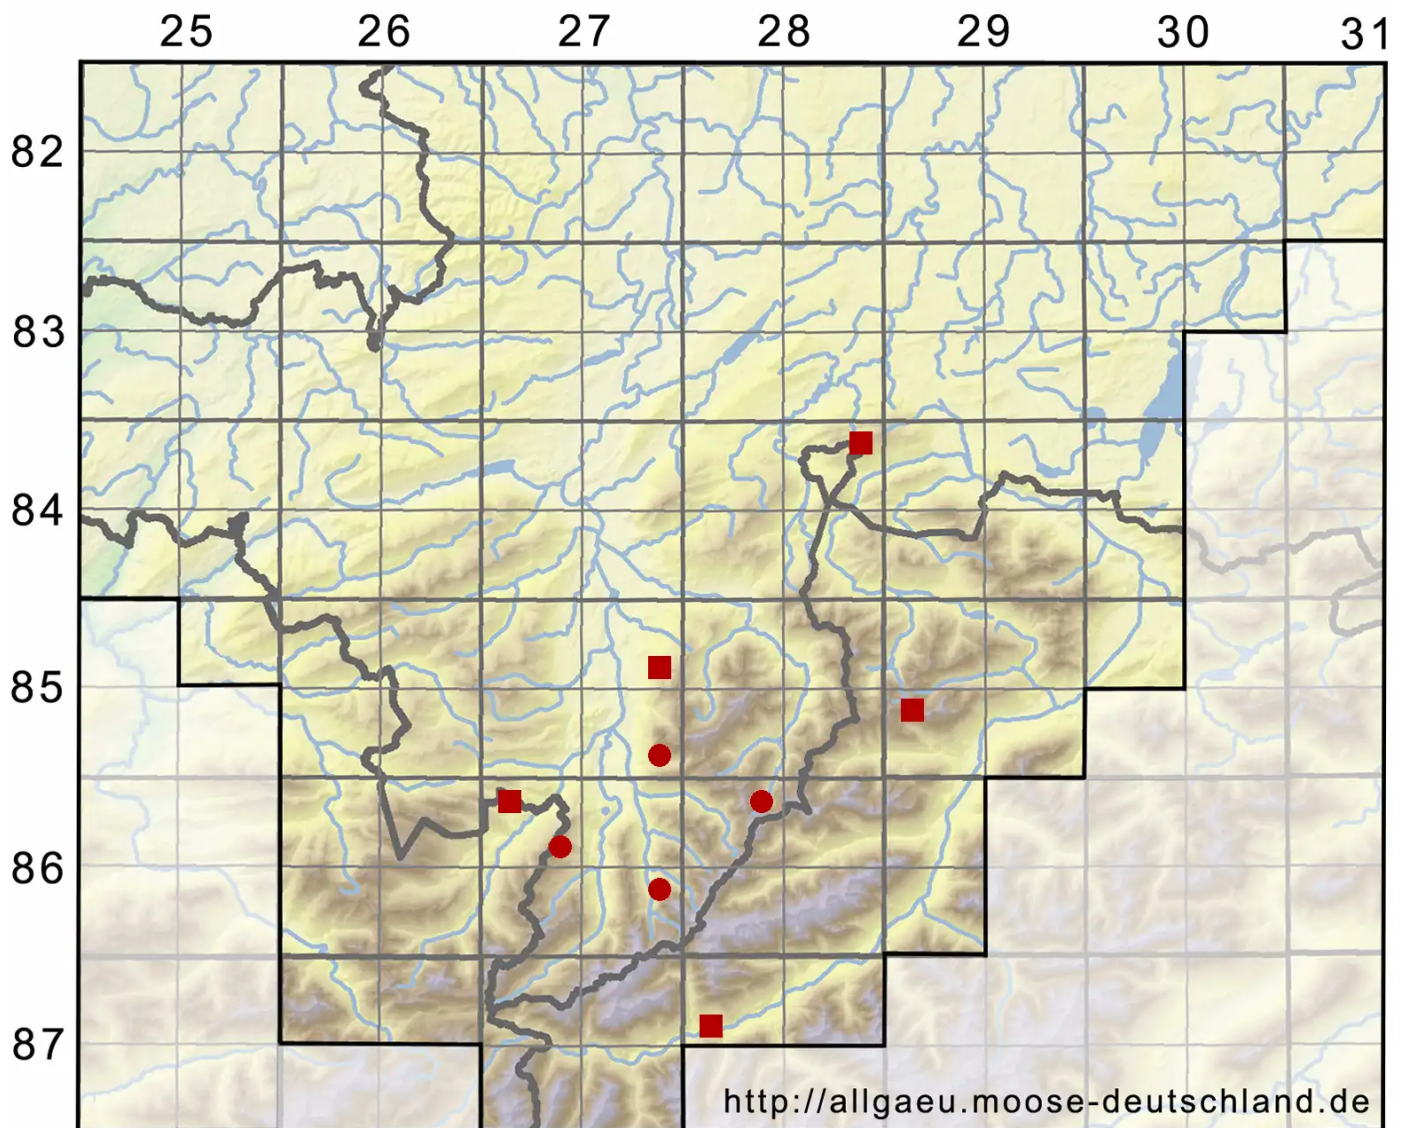

Brachythecium geheebii Milde

Geheeb's Kurzbüchsenmoos

Legende:

Symbole:

Ausgefülltes Symbol:
Zeitraum von 1980 bis heute (Aktuelle Angabe)

Leeres Symbol:
Zeitraum vor 1980 (Altangabe)

Quadrat: Herbarbeleg