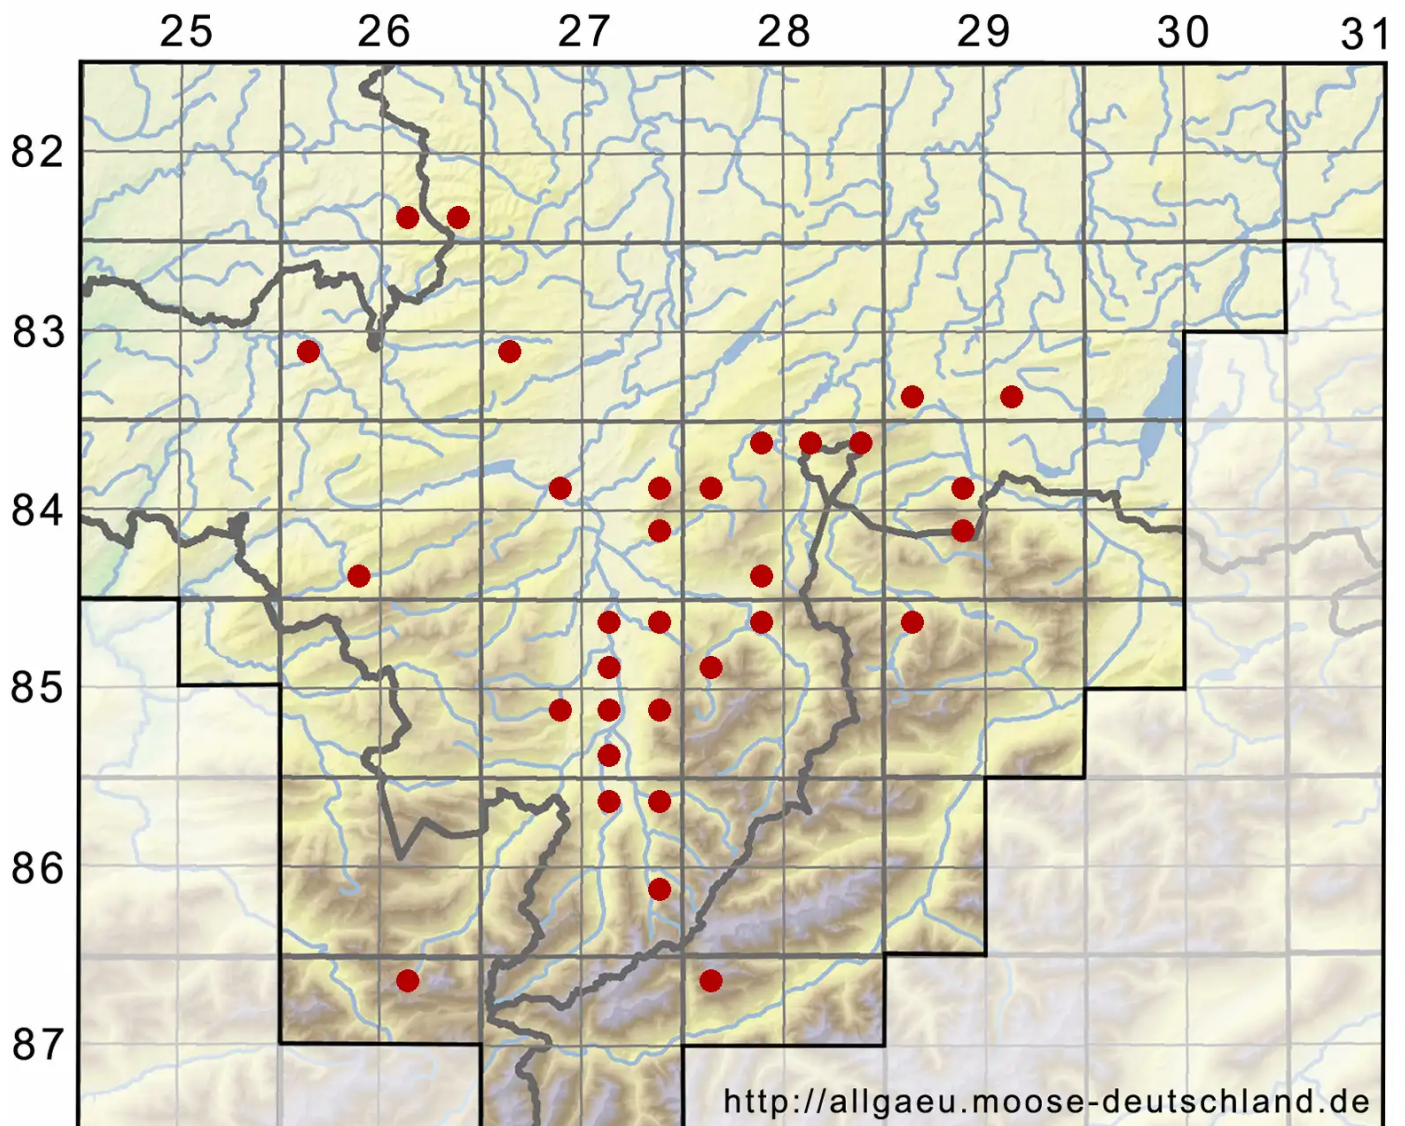

# Alleniella complanata (Hedw.) S.Olsson, Enroth & D.Quandt

Glattes Flagellen-Neckermoss

Legende:

- Symbole:**
- Ausgefülltes Symbol:  
Zeitraum von 1980 bis heute (Aktuelle Angabe)
  - Leeres Symbol:  
Zeitraum vor 1980 (Altangabe)
  - Quadrat: Herbarbeleg