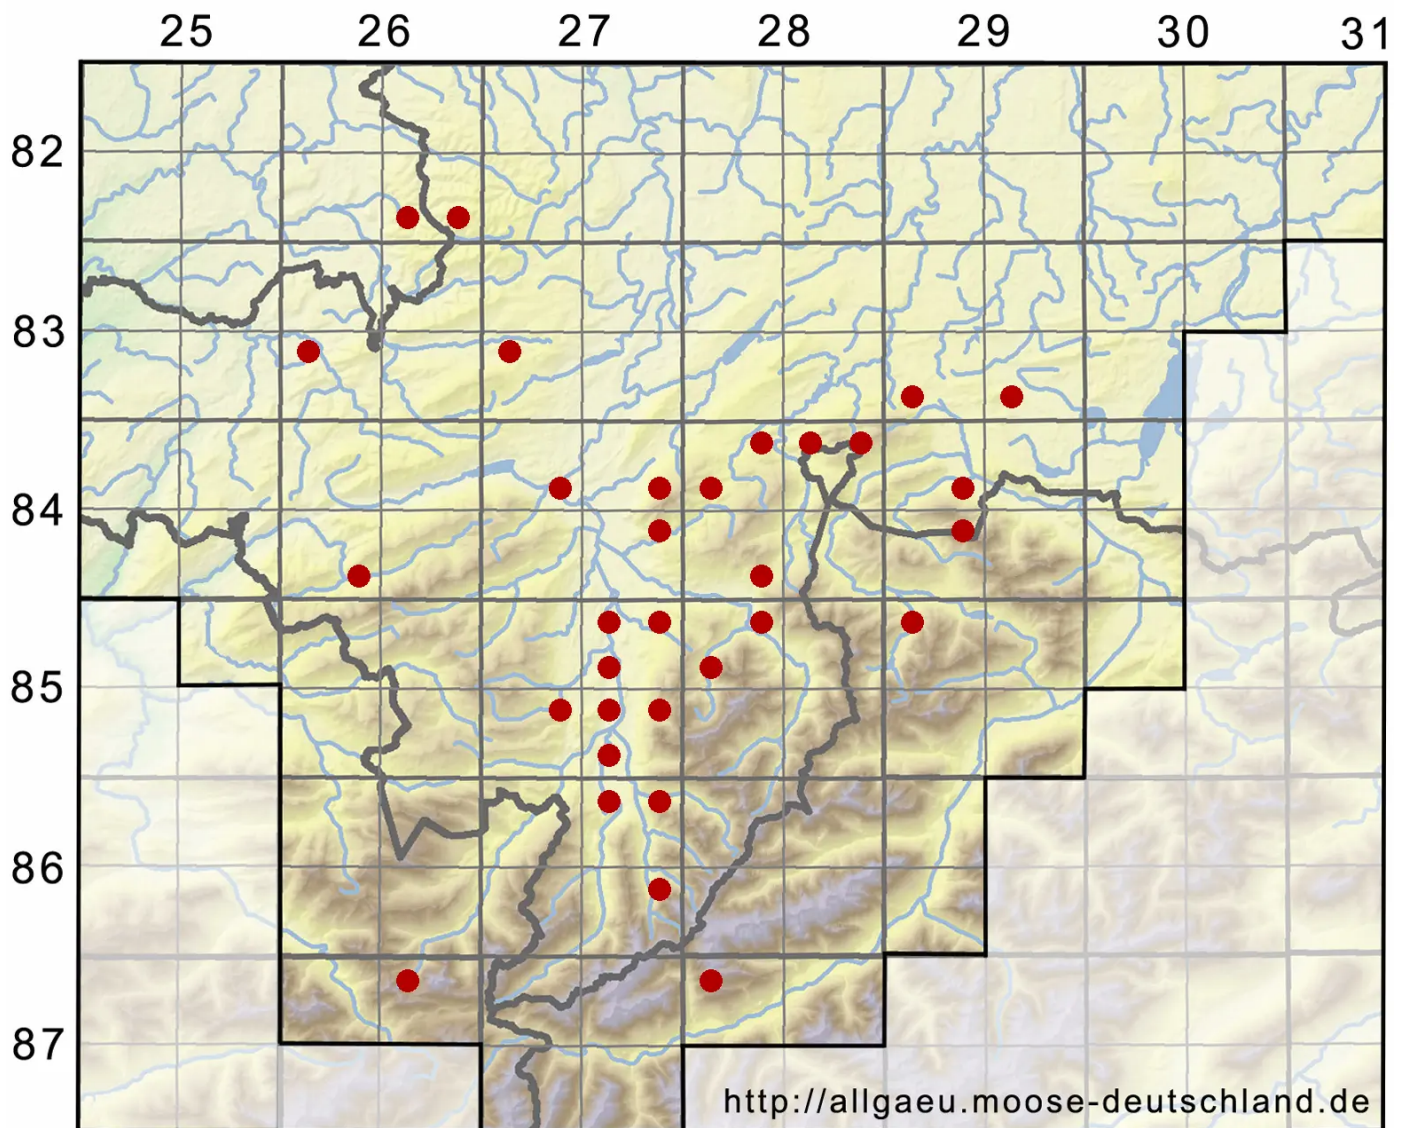

# Alleniella complanata (Hedw.) S.Olsson, Enroth & D.Quandt

Glattes Flagellen-Neckermooß

Legende:

**Symbole:**

Ausgefülltes Symbol:  
Zeitraum von 1980 bis heute (Aktuelle Angabe)

Leeres Symbol:  
Zeitraum vor 1980 (Altangabe)

Quadrat: Herbarbeleg