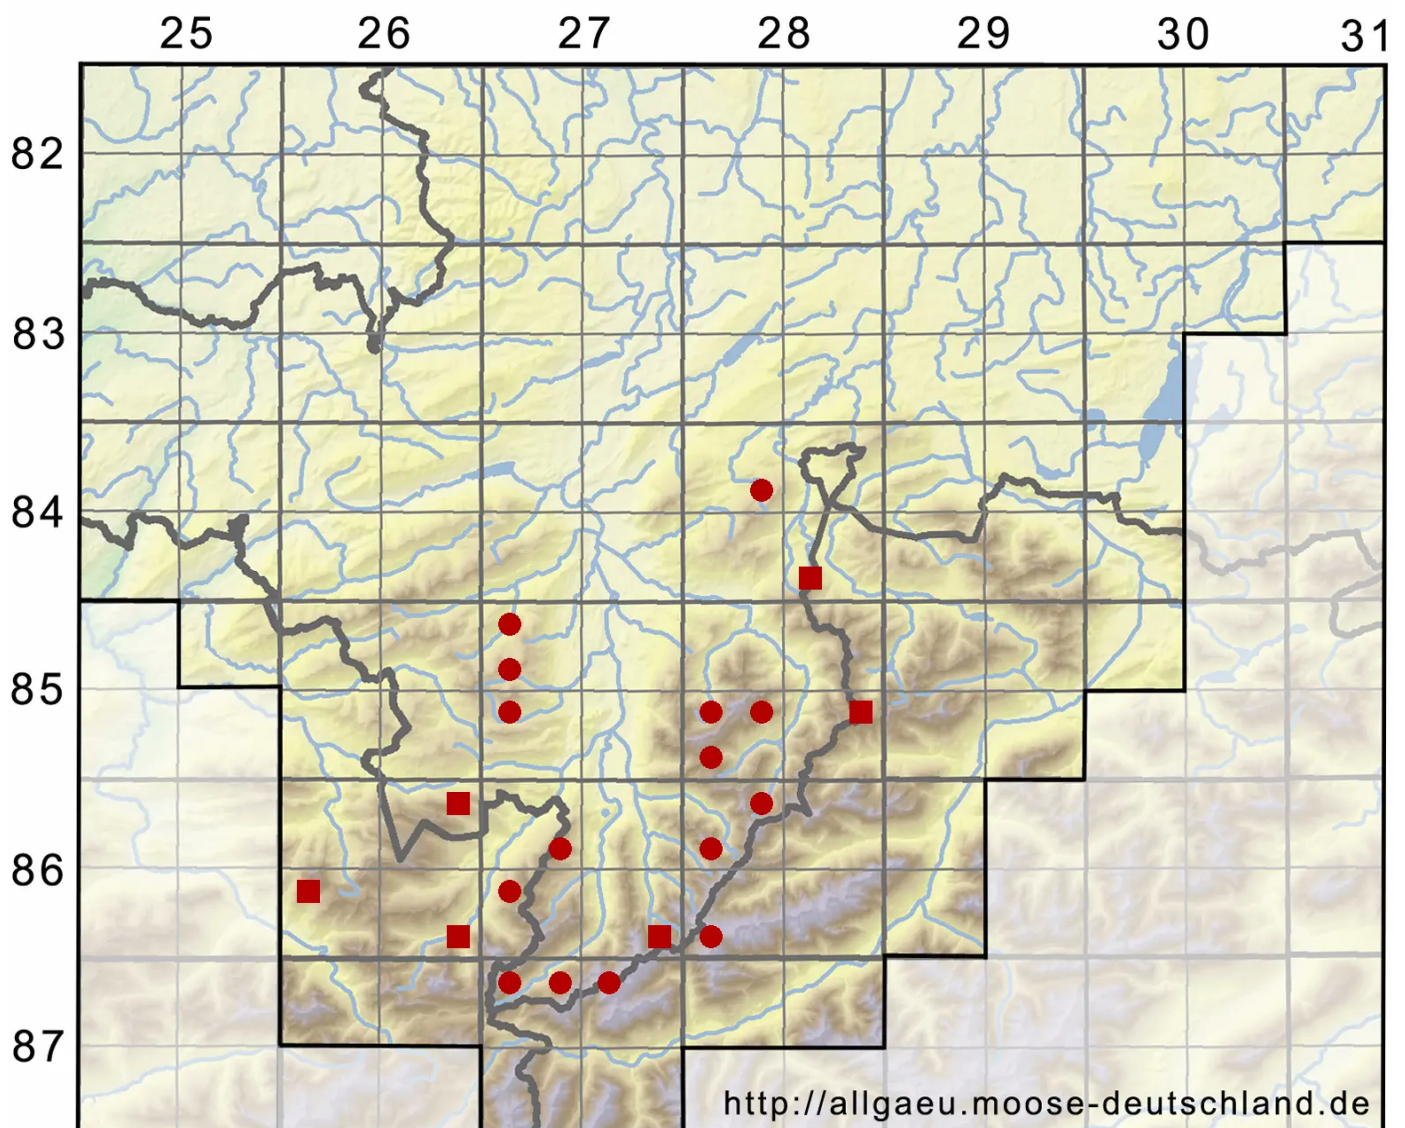

Heterocladium dimorphum (Brid.) Schimp.

Sparriges Wechselzweigmoos, Zweigestaltiges Wechselzweigmoos

Legende:

Symbole:

Ausgefülltes Symbol:
Zeitraum von 1980 bis heute (Aktuelle Angabe)

Leeres Symbol:
Zeitraum vor 1980 (Altangabe)

Quadrat: Herbarbeleg