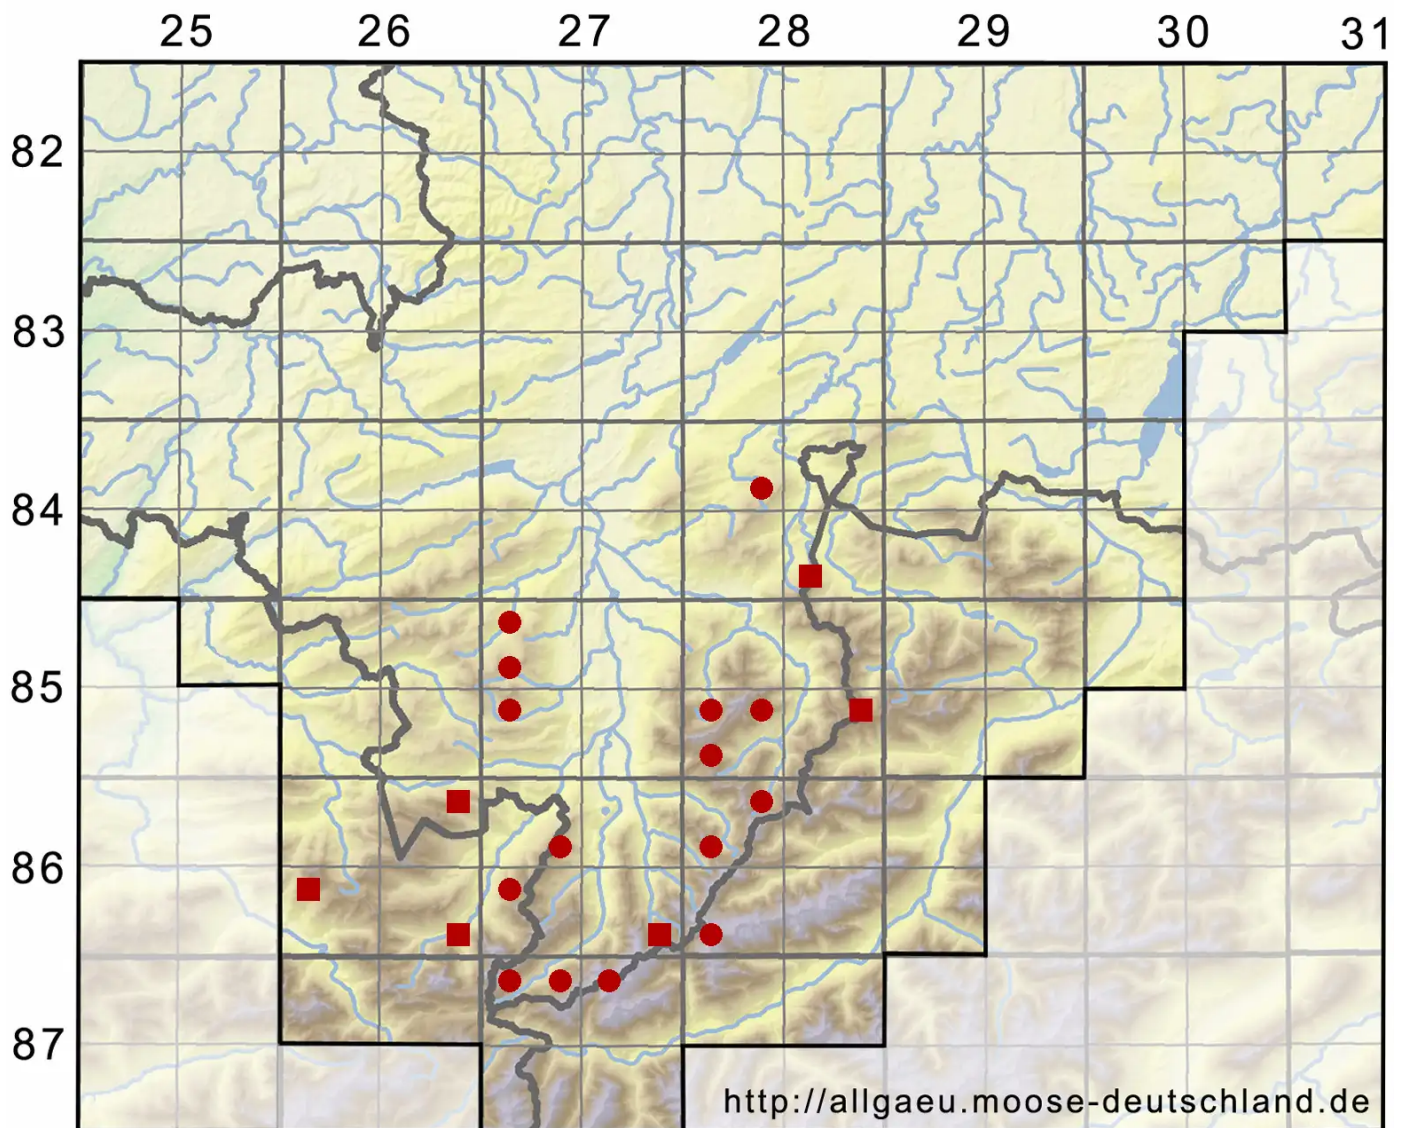

Heterocladium dimorphum (Brid.) Schimp.

Sparriges Wechselzweigmoos, Zweigestaltiges Wechselzweigmoos

Legende:

- Symbole:**
- Ausgefülltes Symbol:
Zeitraum von 1980 bis heute (Aktuelle Angabe)
 - Leeres Symbol:
Zeitraum vor 1980 (Altangabe)
 - Quadrat: Herbarbeleg