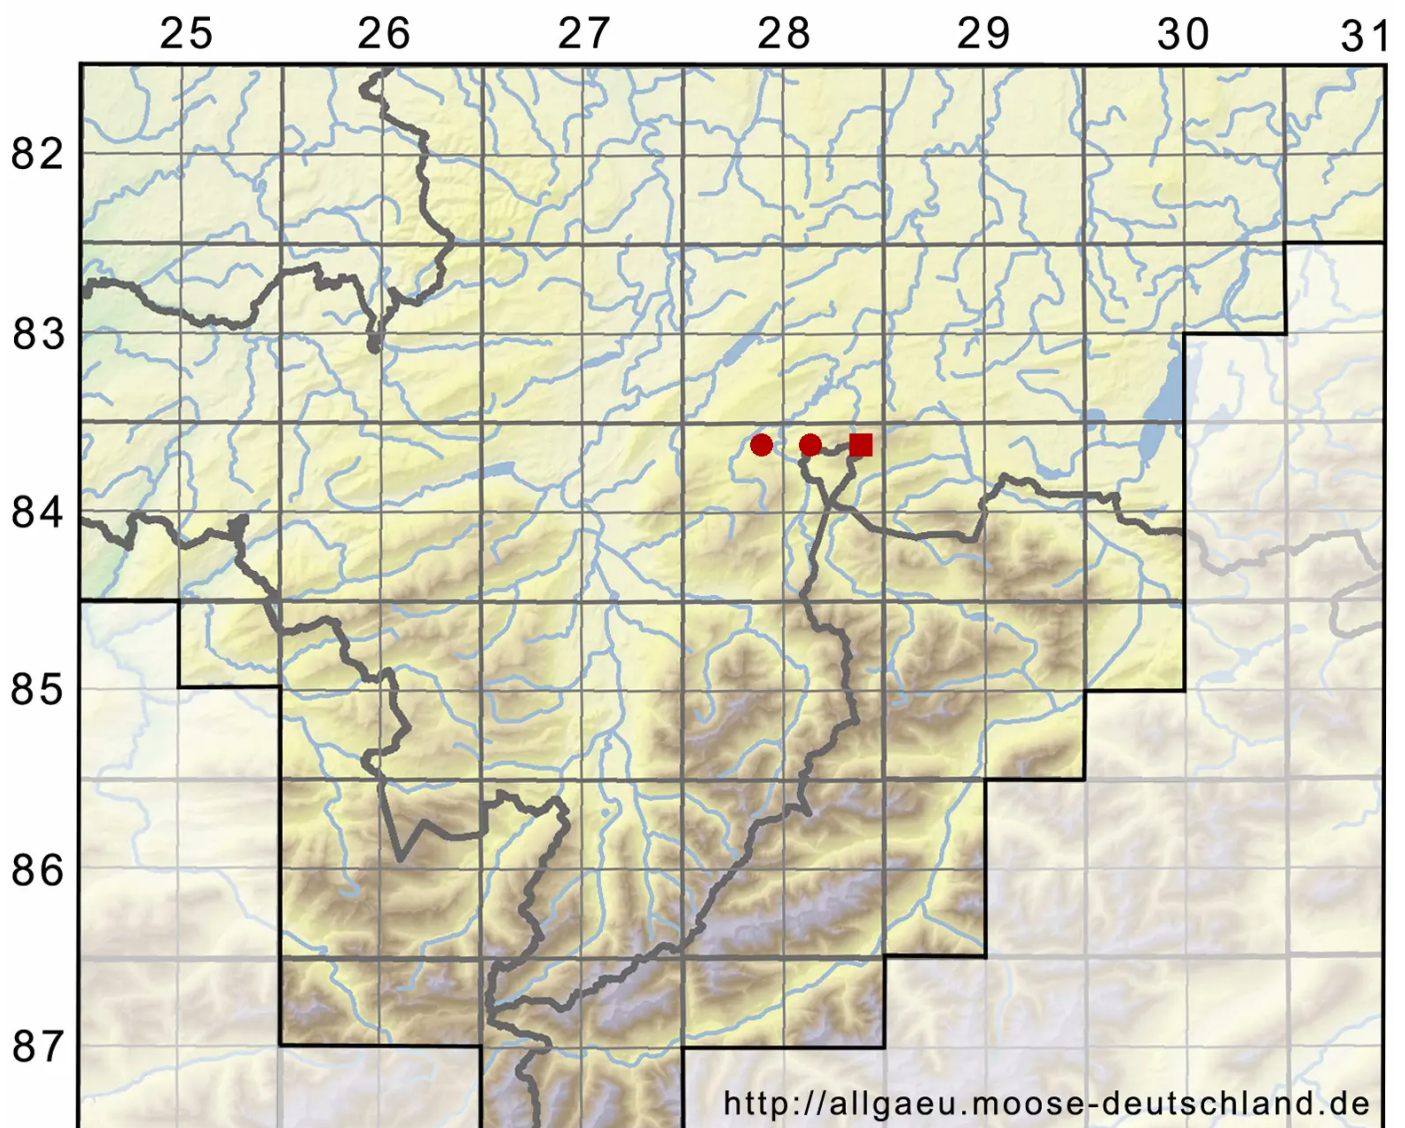

Heterocladium heteropterum (Brid.) Schimp.

Ungleichgefiedertes Wechselzweigmoos

Legende:

Symbole:

Ausgefülltes Symbol:
Zeitraum von 1980 bis heute (Aktuelle Angabe)

Leeres Symbol:
Zeitraum vor 1980 (Altangabe)

Quadrat: Herbarbeleg