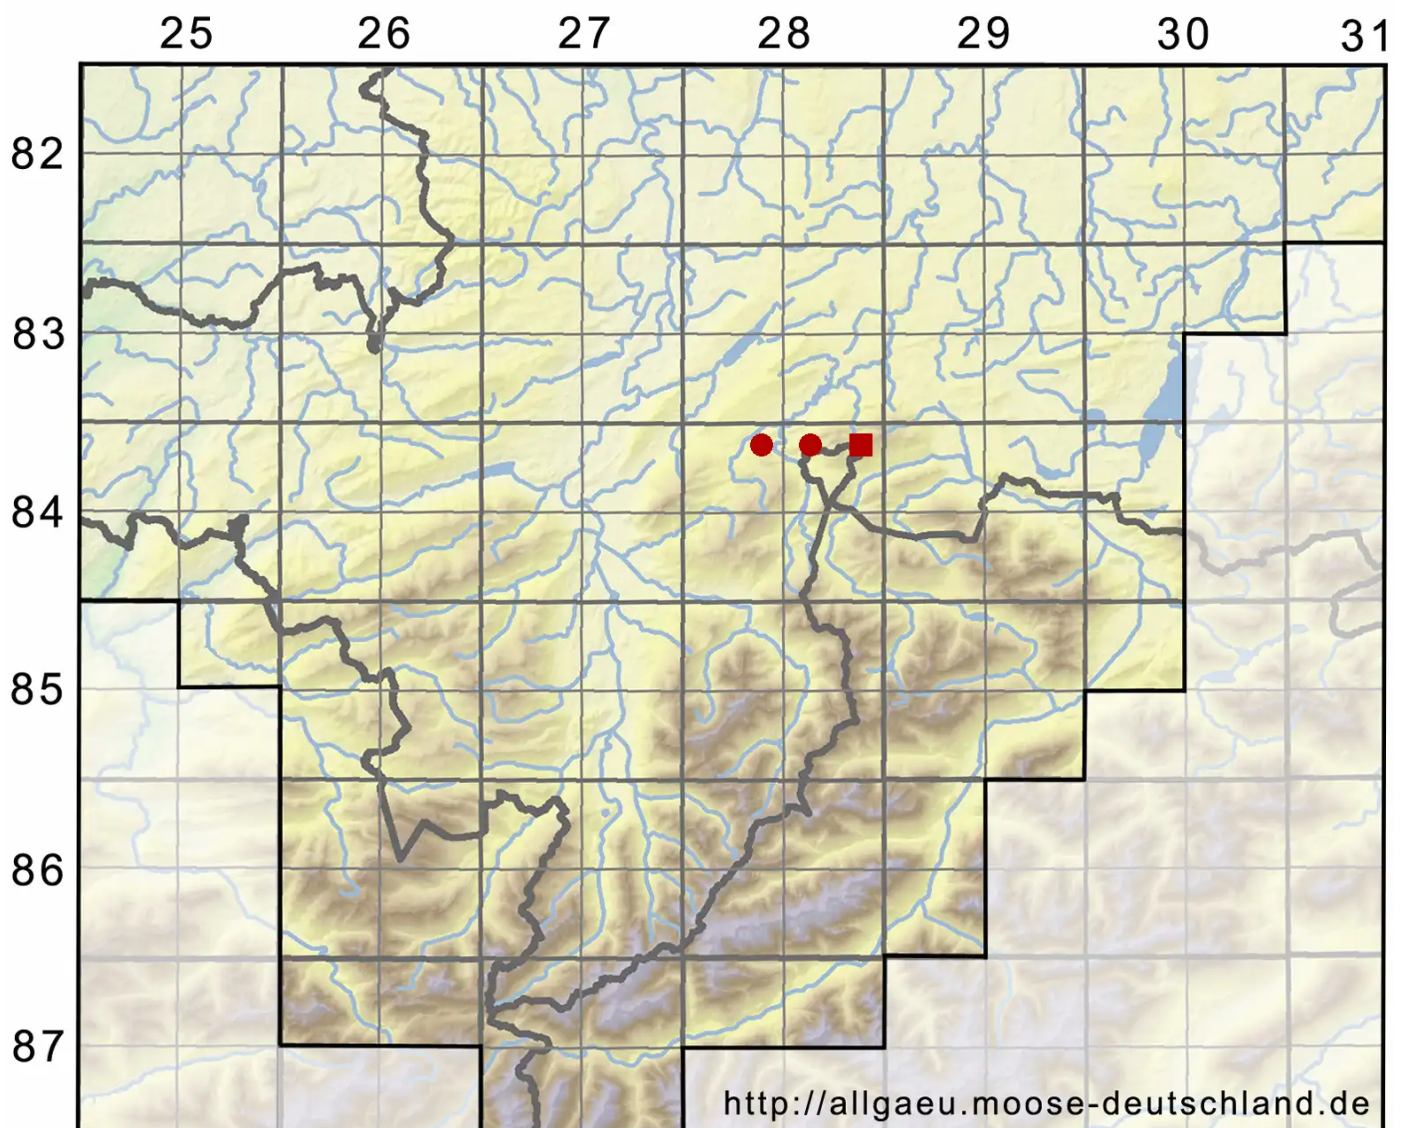

# Heterocladium heteropterum (Brid.) Schimp.

Ungleichgefiedertes Wechselzweigmoos

Legende:

**Symbole:**

Ausgefülltes Symbol:  
Zeitraum von 1980 bis heute (Aktuelle Angabe)

Leeres Symbol:  
Zeitraum vor 1980 (Altangabe)

Quadrat: Herbarbeleg