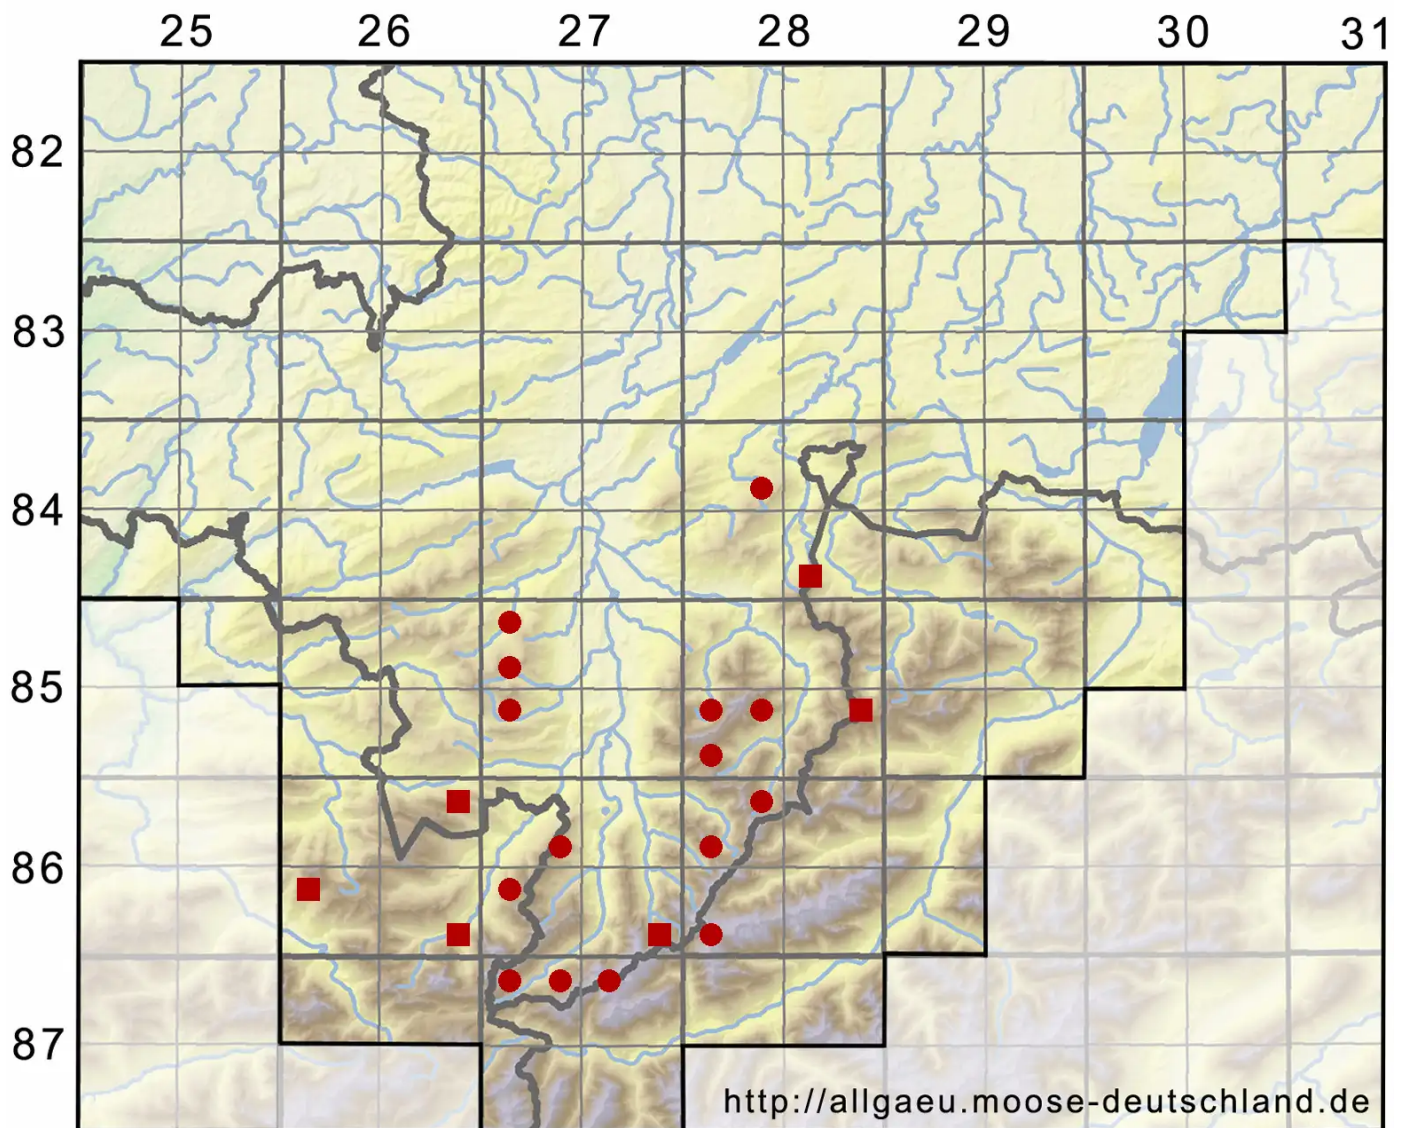

# Heterocladium dimorphum (Brid.) Schimp.

Sparriges Wechselzweigmoos, Zweigestaltiges Wechselzweigmoos

Legende:

- Symbole:**
- Ausgefülltes Symbol:  
Zeitraum von 1980 bis heute (Aktuelle Angabe)
  - Leeres Symbol:  
Zeitraum vor 1980 (Altangabe)
  - Quadrat: Herbarbeleg