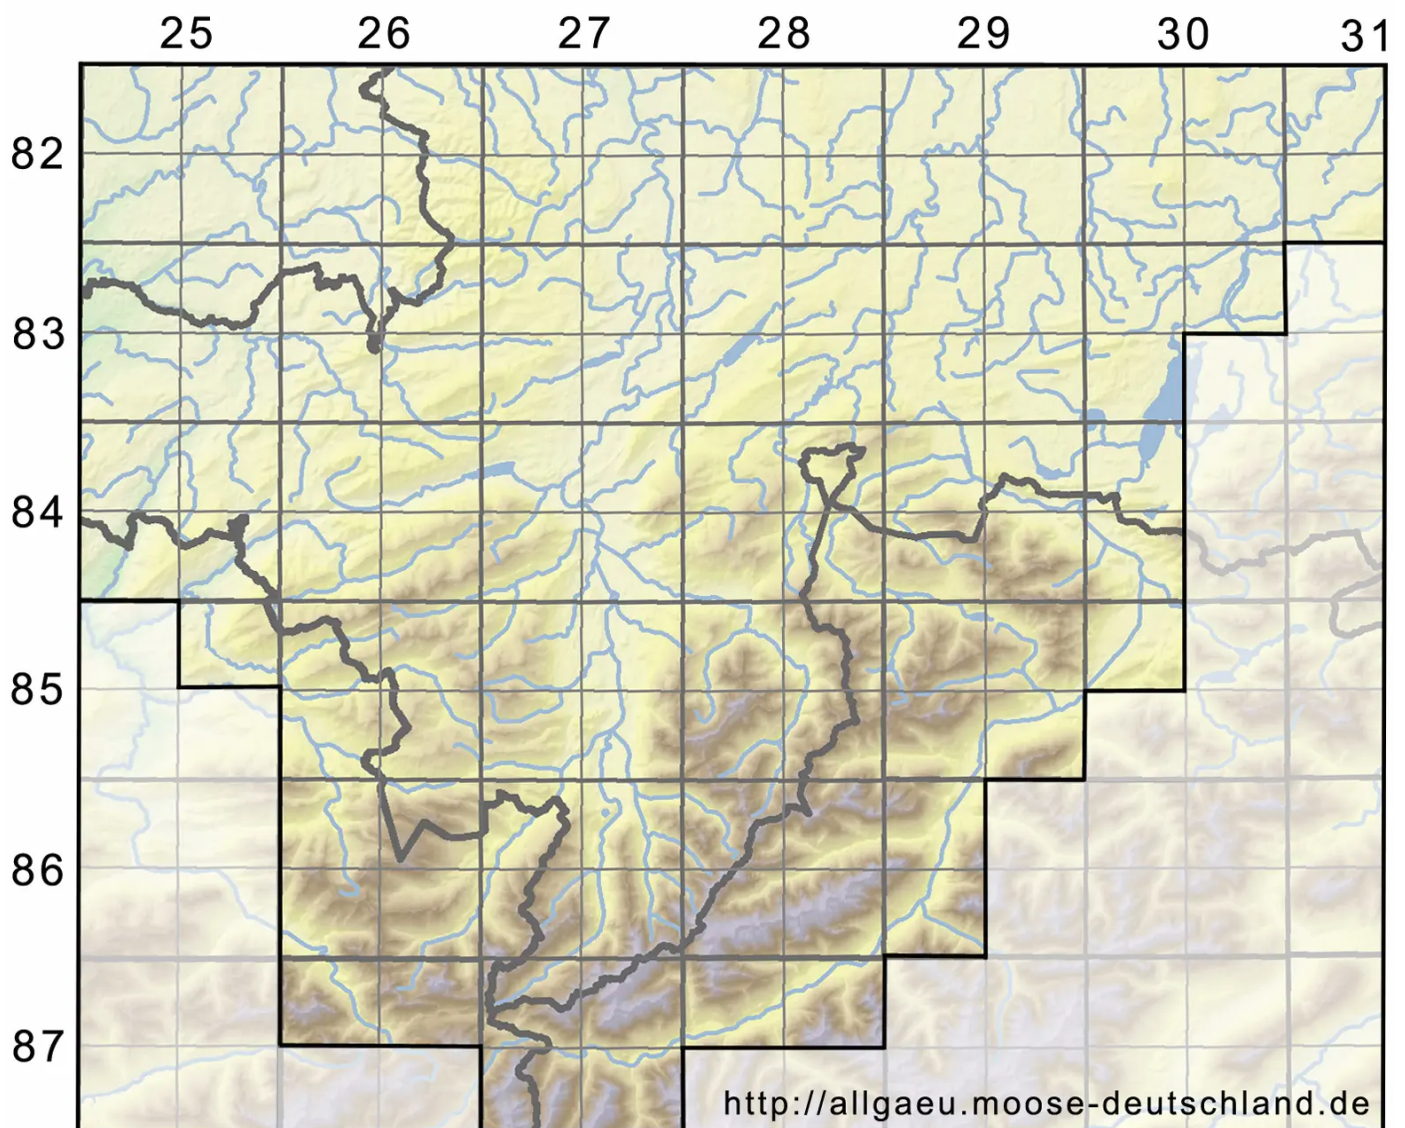

Henediella heimii (Hedw.) R.H.Zander

Salzstellen-Pottmoos, Heims Neupottmoos

Legende:

Symbole:

Ausgefülltes Symbol:
Zeitraum von 1980 bis heute (Aktuelle Angabe)

Leeres Symbol:
Zeitraum vor 1980 (Altangabe)

Quadrat: Herbarbeleg