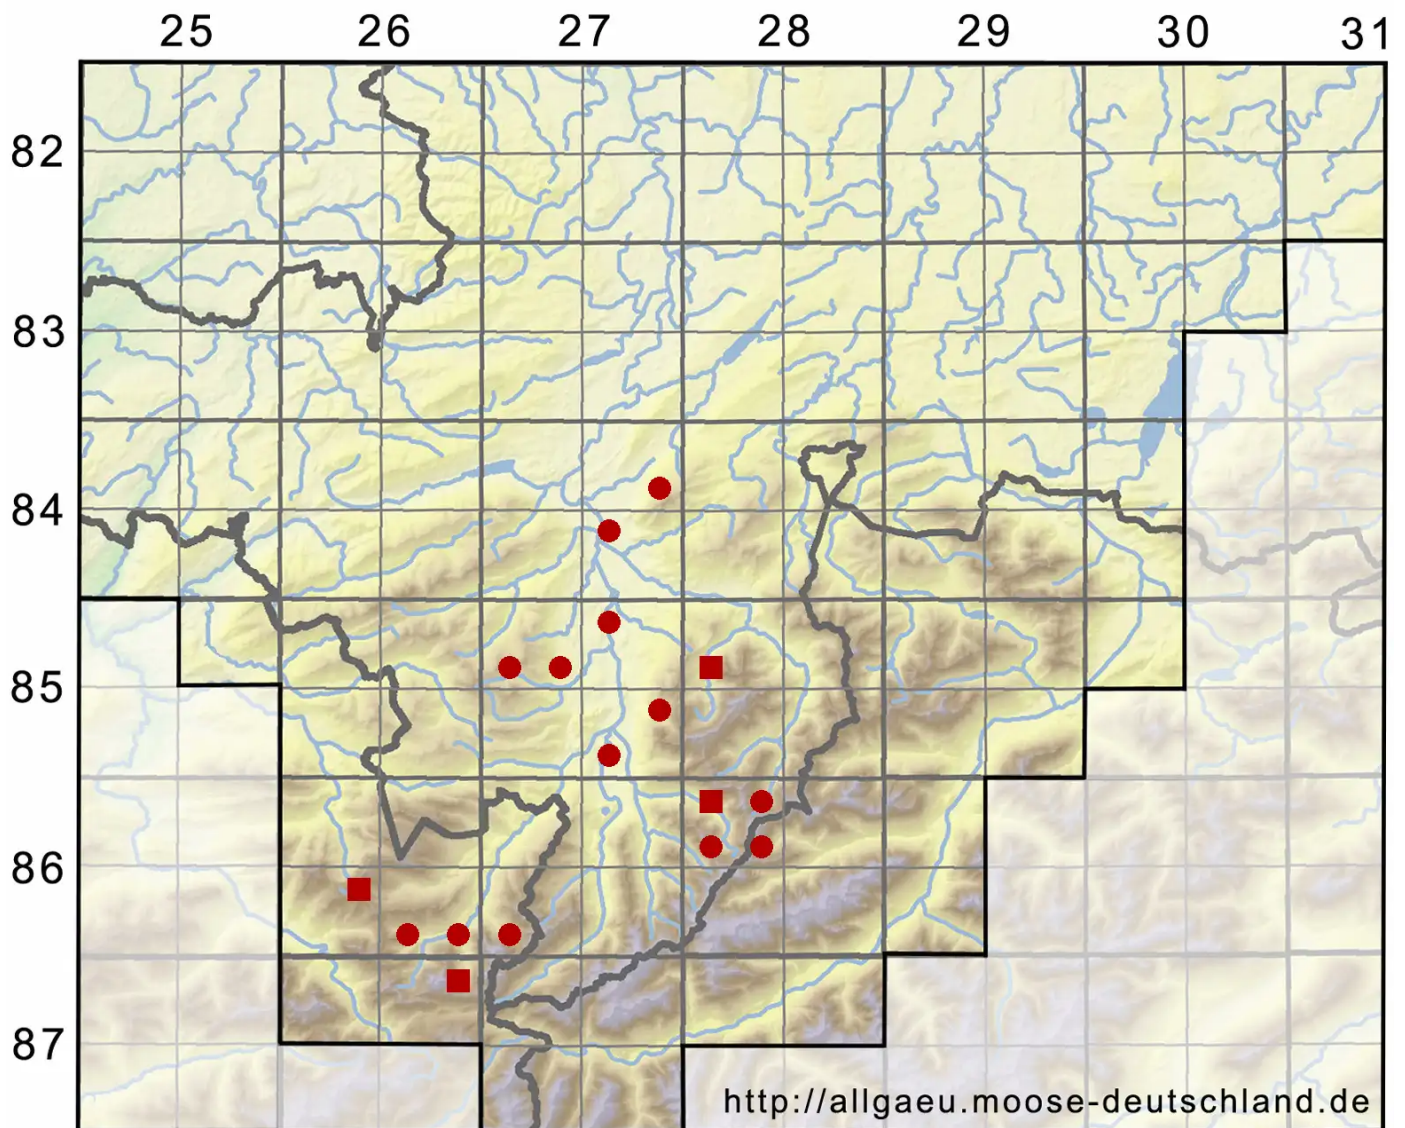

# Hedwigia ciliata var. leucophaea Bruch & Schimp.

Graues Wimpern-Hedwigsmoos

Legende:

**Symbole:**

Ausgefülltes Symbol:  
Zeitraum von 1980 bis heute (Aktuelle Angabe)

Leeres Symbol:  
Zeitraum vor 1980 (Altangabe)

Quadrat: Herbarbeleg