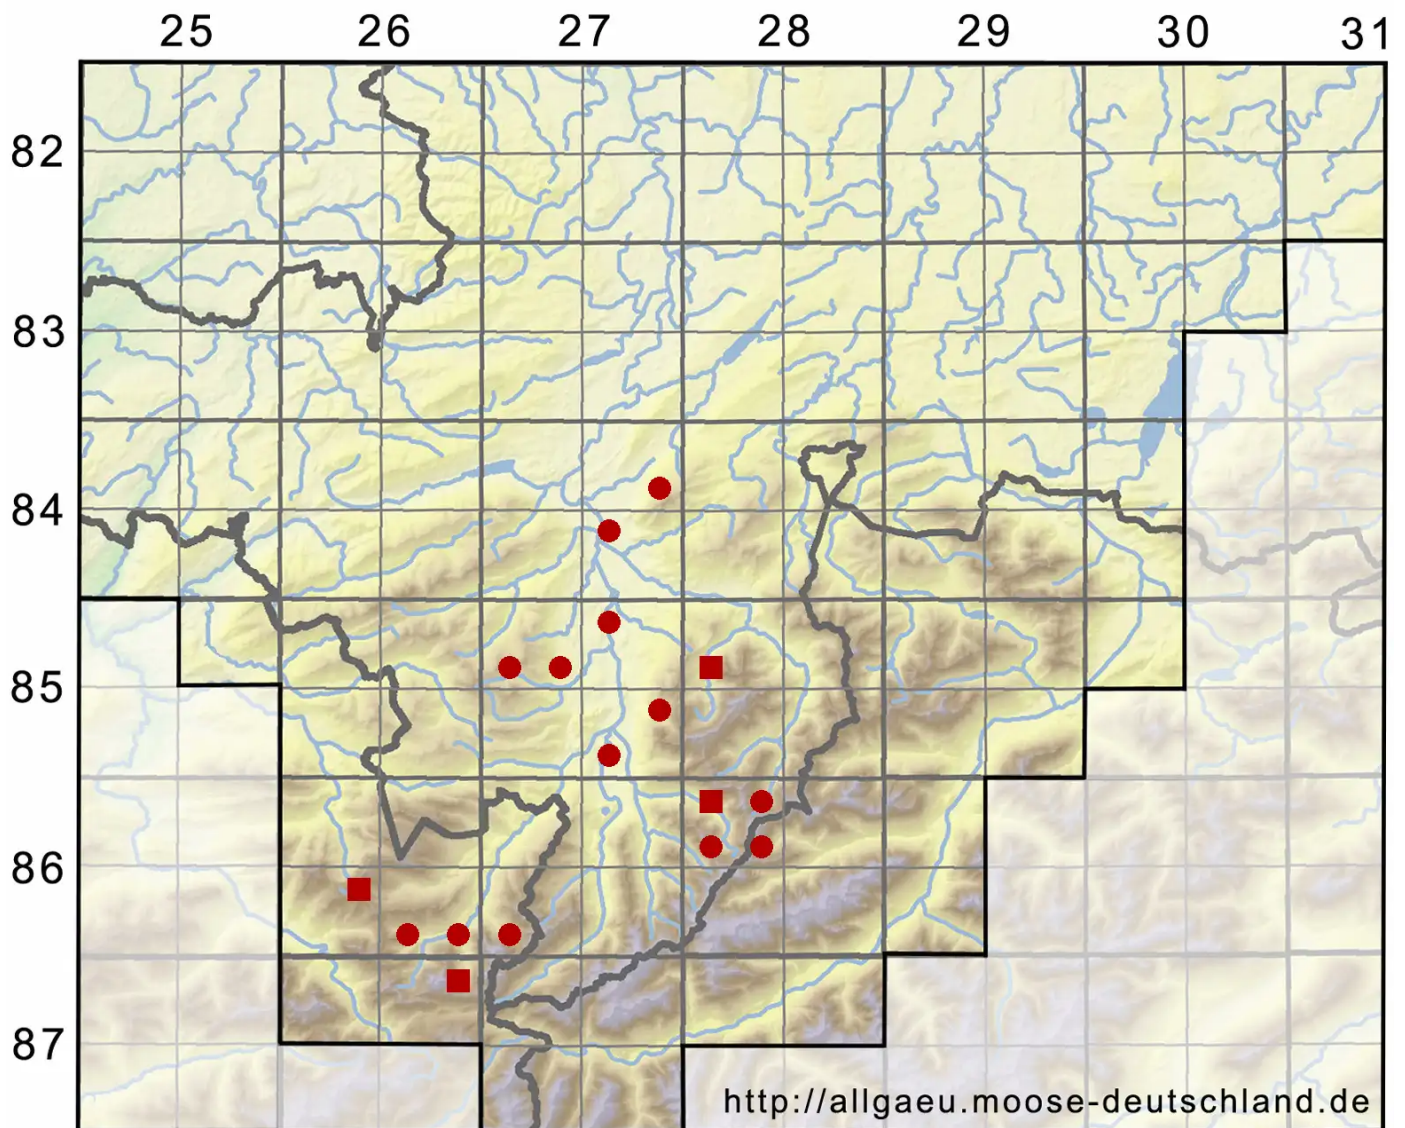

Hedwigia ciliata var. leucophaea Bruch & Schimp.

Graues Wimpern-Hedwigsmoos

Legende:

Symbole:

Ausgefülltes Symbol:
Zeitraum von 1980 bis heute (Aktuelle Angabe)

Leeres Symbol:
Zeitraum vor 1980 (Altangabe)

Quadrat: Herbarbeleg