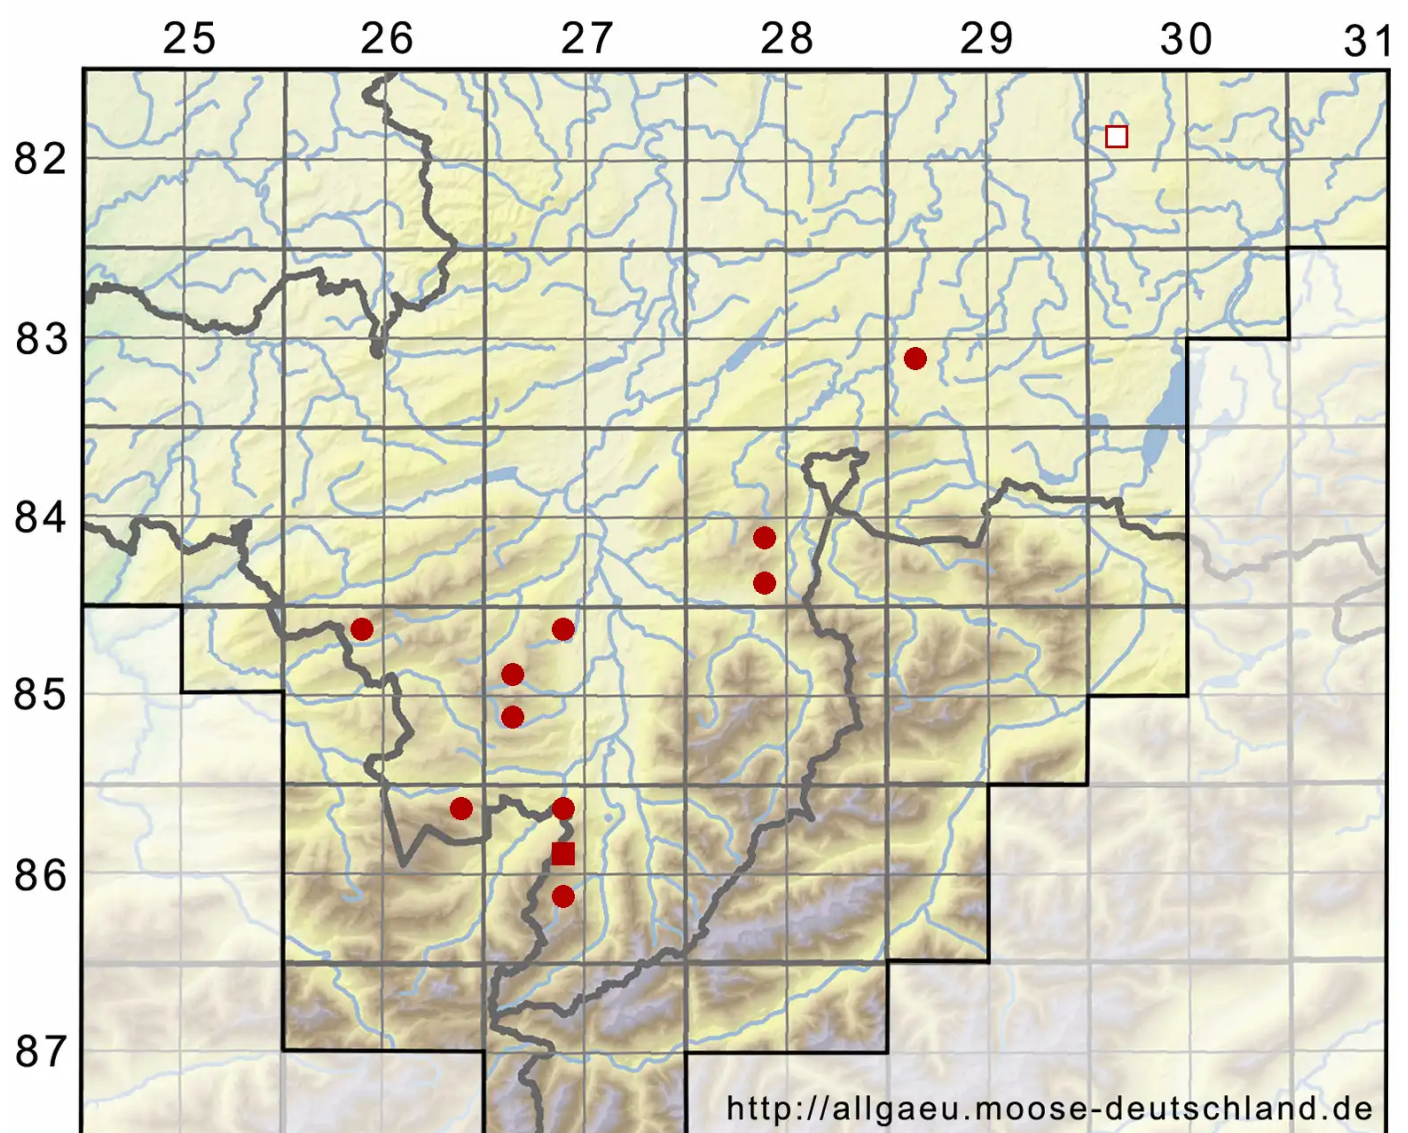

# Warnstorfia fluitans (Hedw.) Loeske

Flutendes Moorsichelmoos

Legende:

**Symbole:**

Ausgefülltes Symbol:  
Zeitraum von 1980 bis heute (Aktuelle Angabe)

Leeres Symbol:  
Zeitraum vor 1980 (Altangabe)

Quadrat: Herbarbeleg