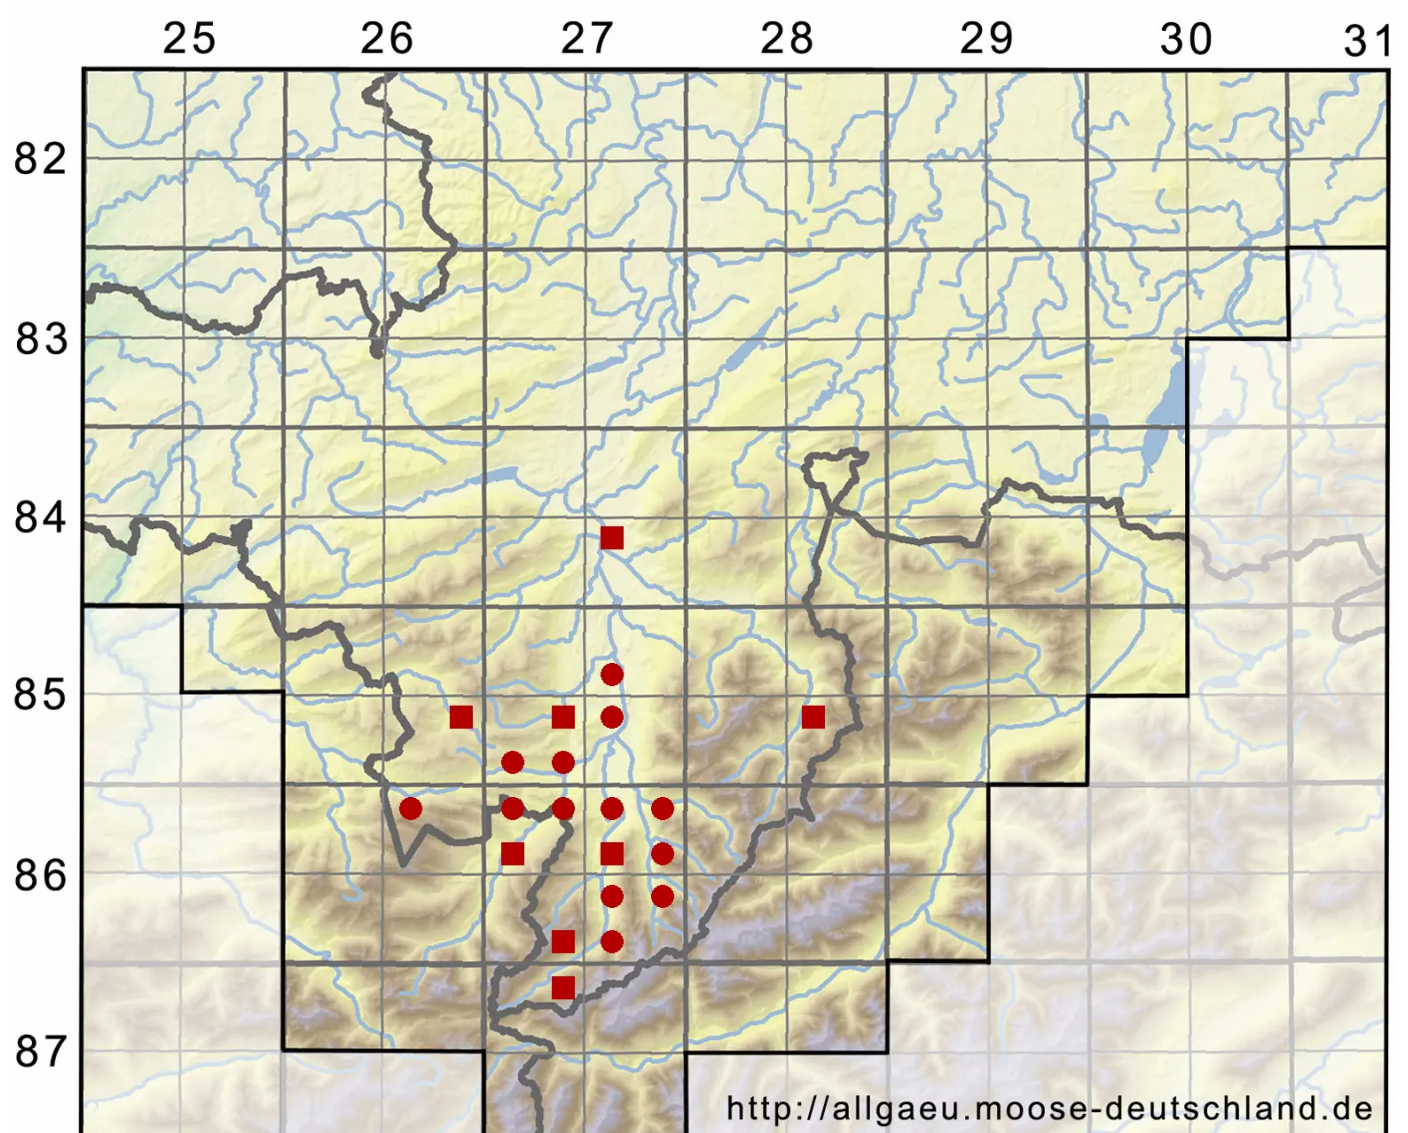

Harpanthus scutatus (F.Weber & D.Mohr) Spruce

Schild-Sichellebermoos

Legende:

- Symbole:**
- Ausgefülltes Symbol:
Zeitraum von 1980 bis heute (Aktuelle Angabe)
 - Leeres Symbol:
Zeitraum vor 1980 (Altangabe)
 - Quadrat: Herbarbeleg