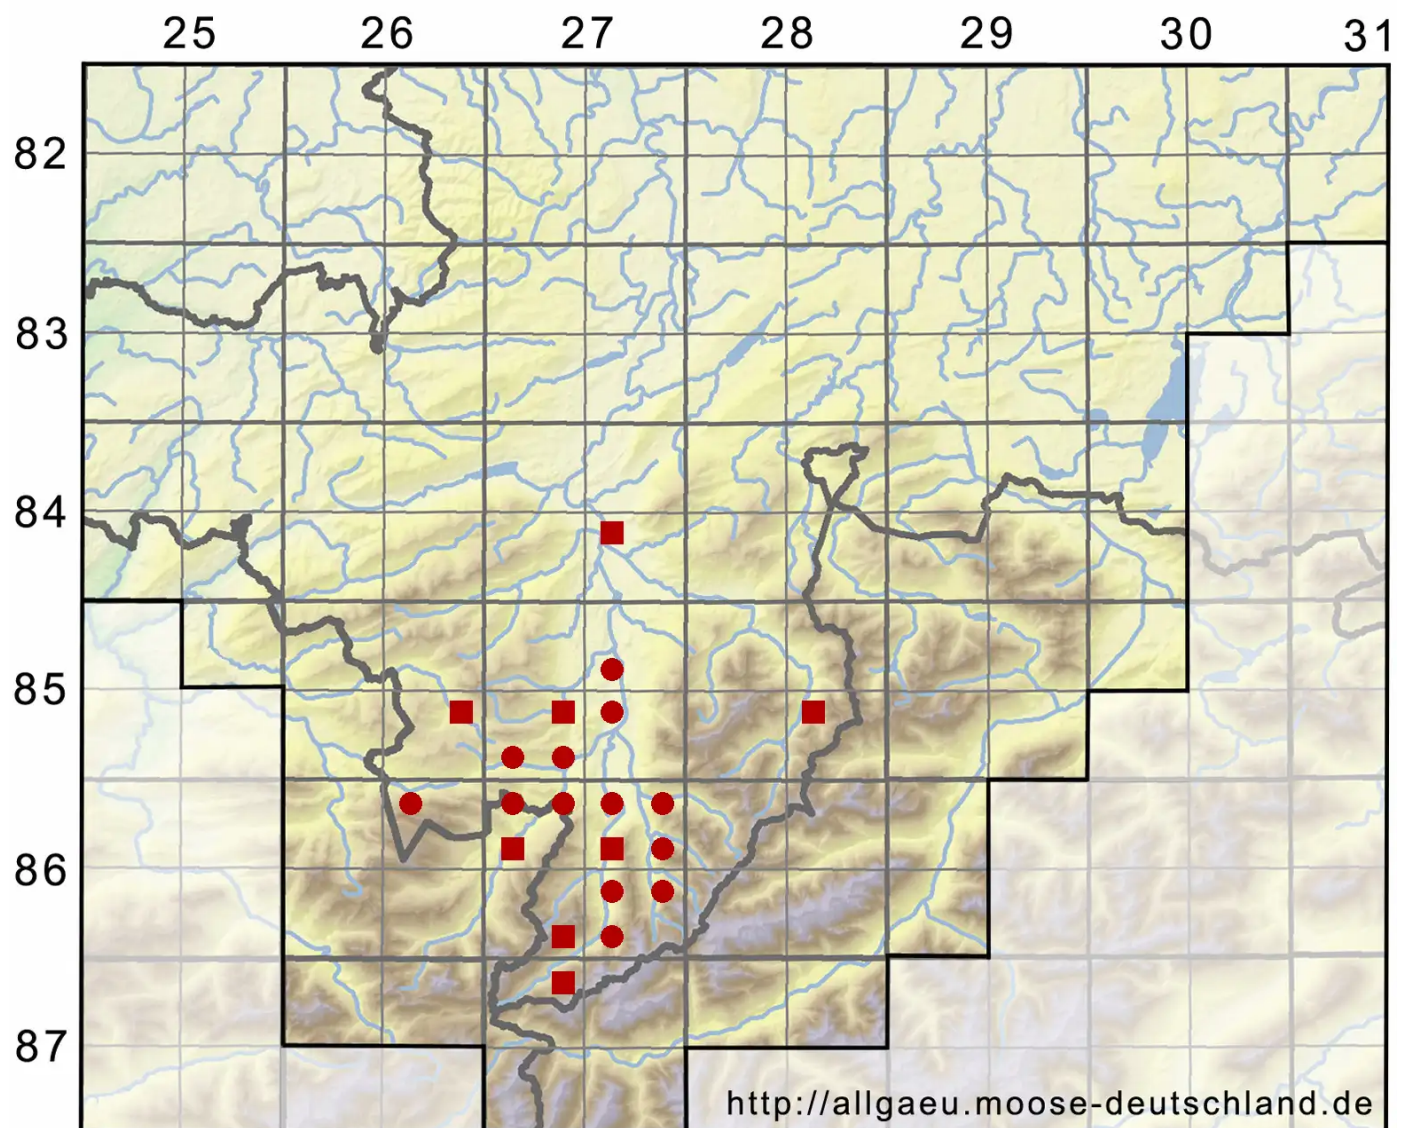

Harpanthus scutatus (F.Weber & D.Mohr) Spruce

Schild-Sichellebermoos

Legende:

- Symbole:**
- Ausgefülltes Symbol:
Zeitraum von 1980 bis heute (Aktuelle Angabe)
 - Leeres Symbol:
Zeitraum vor 1980 (Altangabe)
 - Quadrat: Herbarbeleg