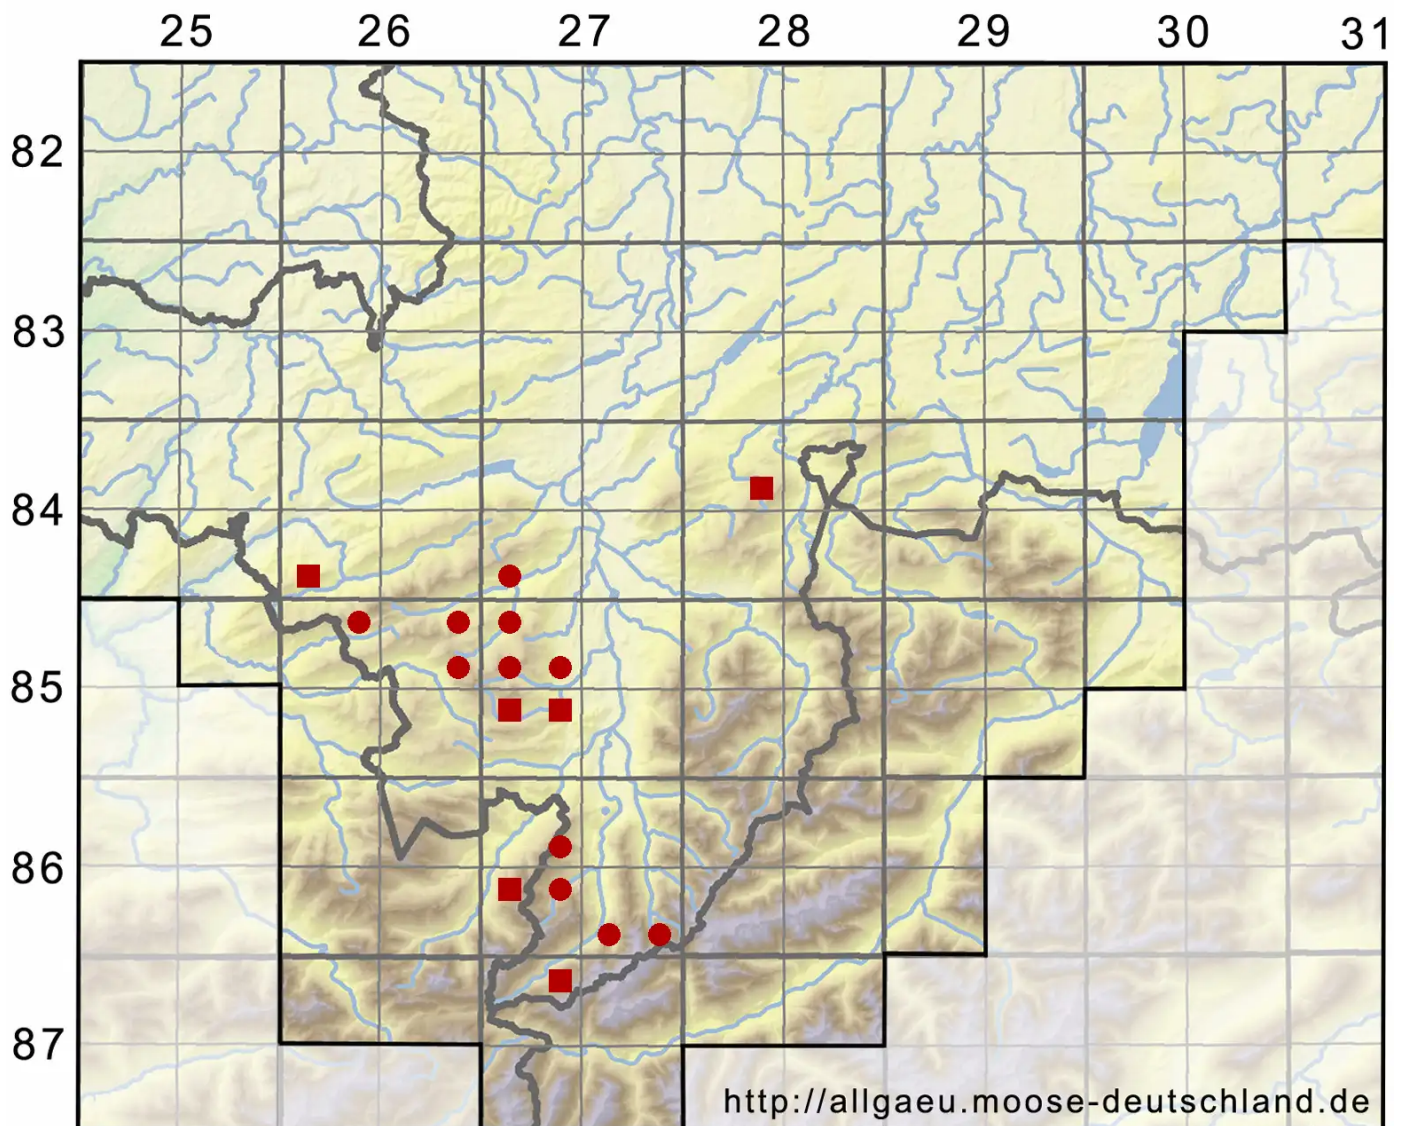

Haplomitrium hookeri (Lyell ex Sm.) Nees

Hookers Einmützenmoos

Legende:

Symbole:

Ausgefülltes Symbol:
Zeitraum von 1980 bis heute (Aktuelle Angabe)

Leeres Symbol:
Zeitraum vor 1980 (Altangabe)

Quadrat: Herbarbeleg