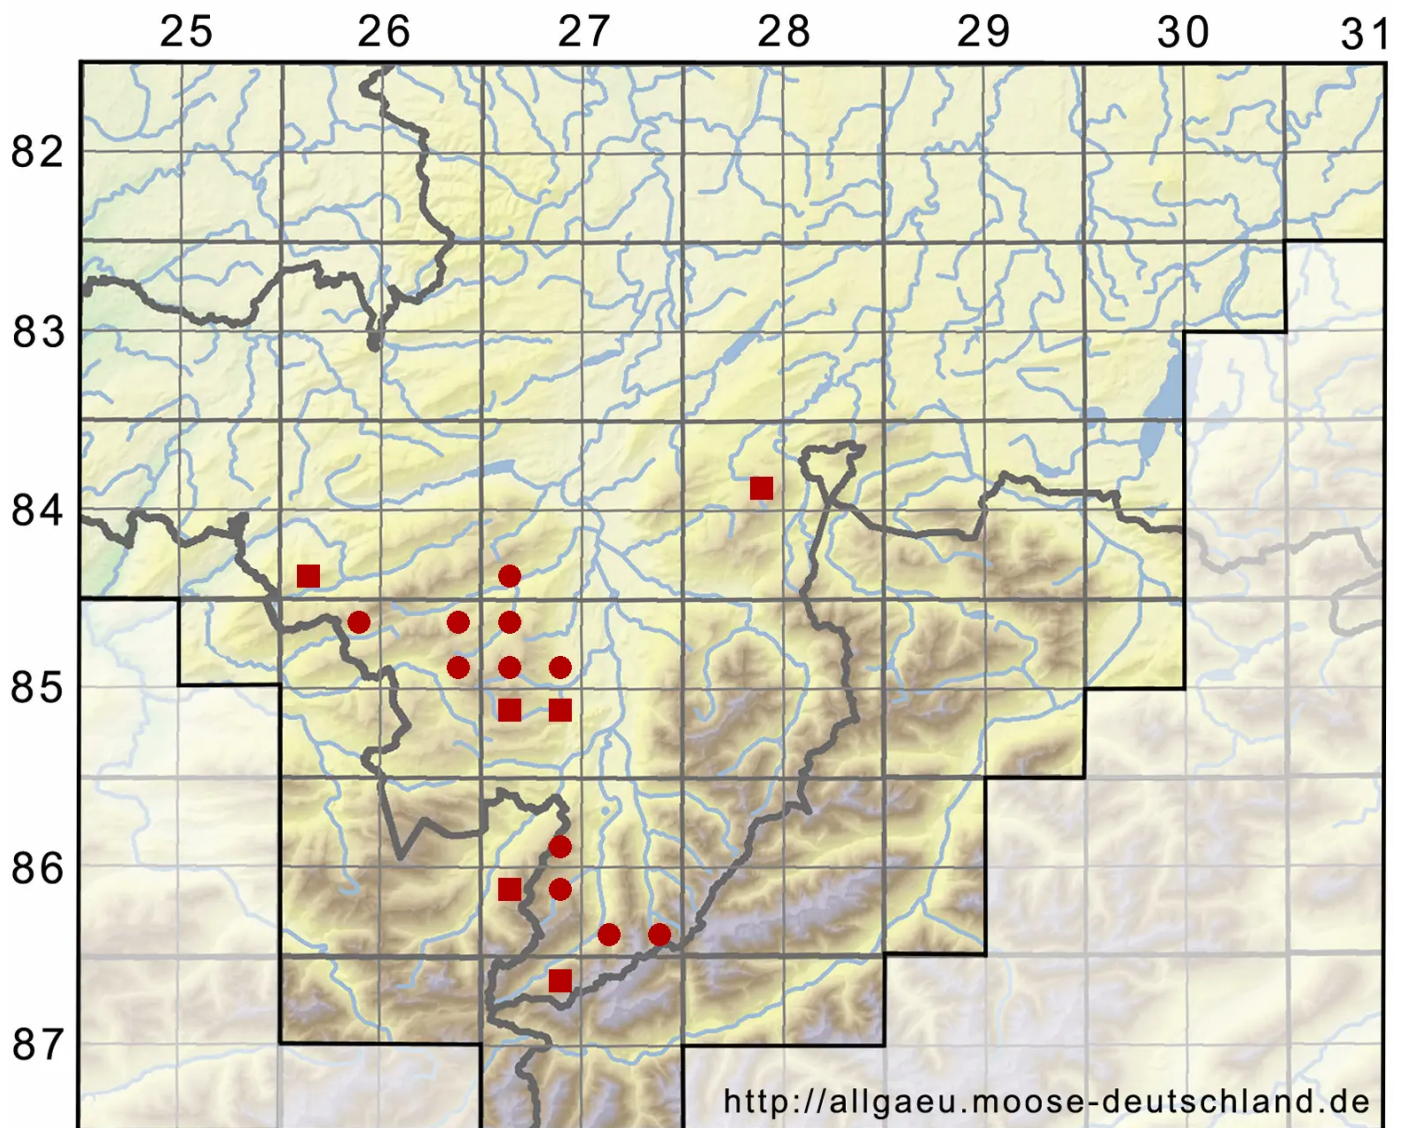

Haplomitrium hookeri (Lyell ex Sm.) Nees

Hookers Einmützenmoos

Legende:

- Symbole:**
- Ausgefülltes Symbol:
Zeitraum von 1980 bis heute (Aktuelle Angabe)
 - Leeres Symbol:
Zeitraum vor 1980 (Altangabe)
 - Quadrat: Herbarbeleg