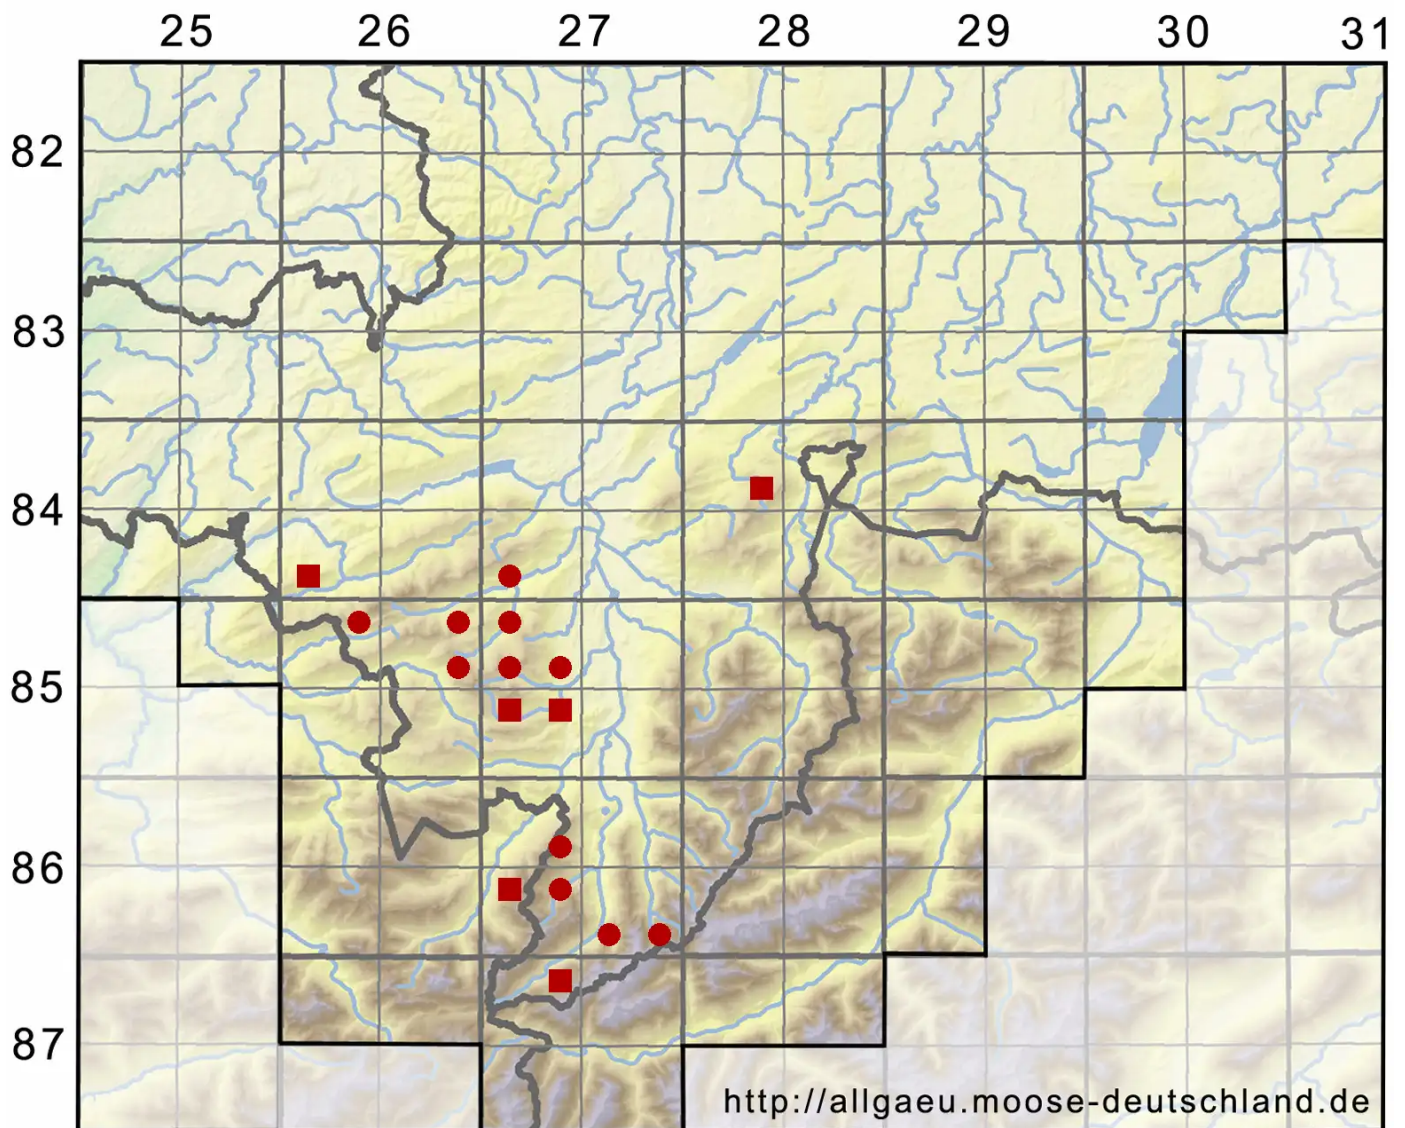

Haplomitrium hookeri (Lyell ex Sm.) Nees

Hookers Einmützenmoos

Legende:

Symbole:

Ausgefülltes Symbol:
Zeitraum von 1980 bis heute (Aktuelle Angabe)

Leeres Symbol:
Zeitraum vor 1980 (Altangabe)

Quadrat: Herbarbeleg