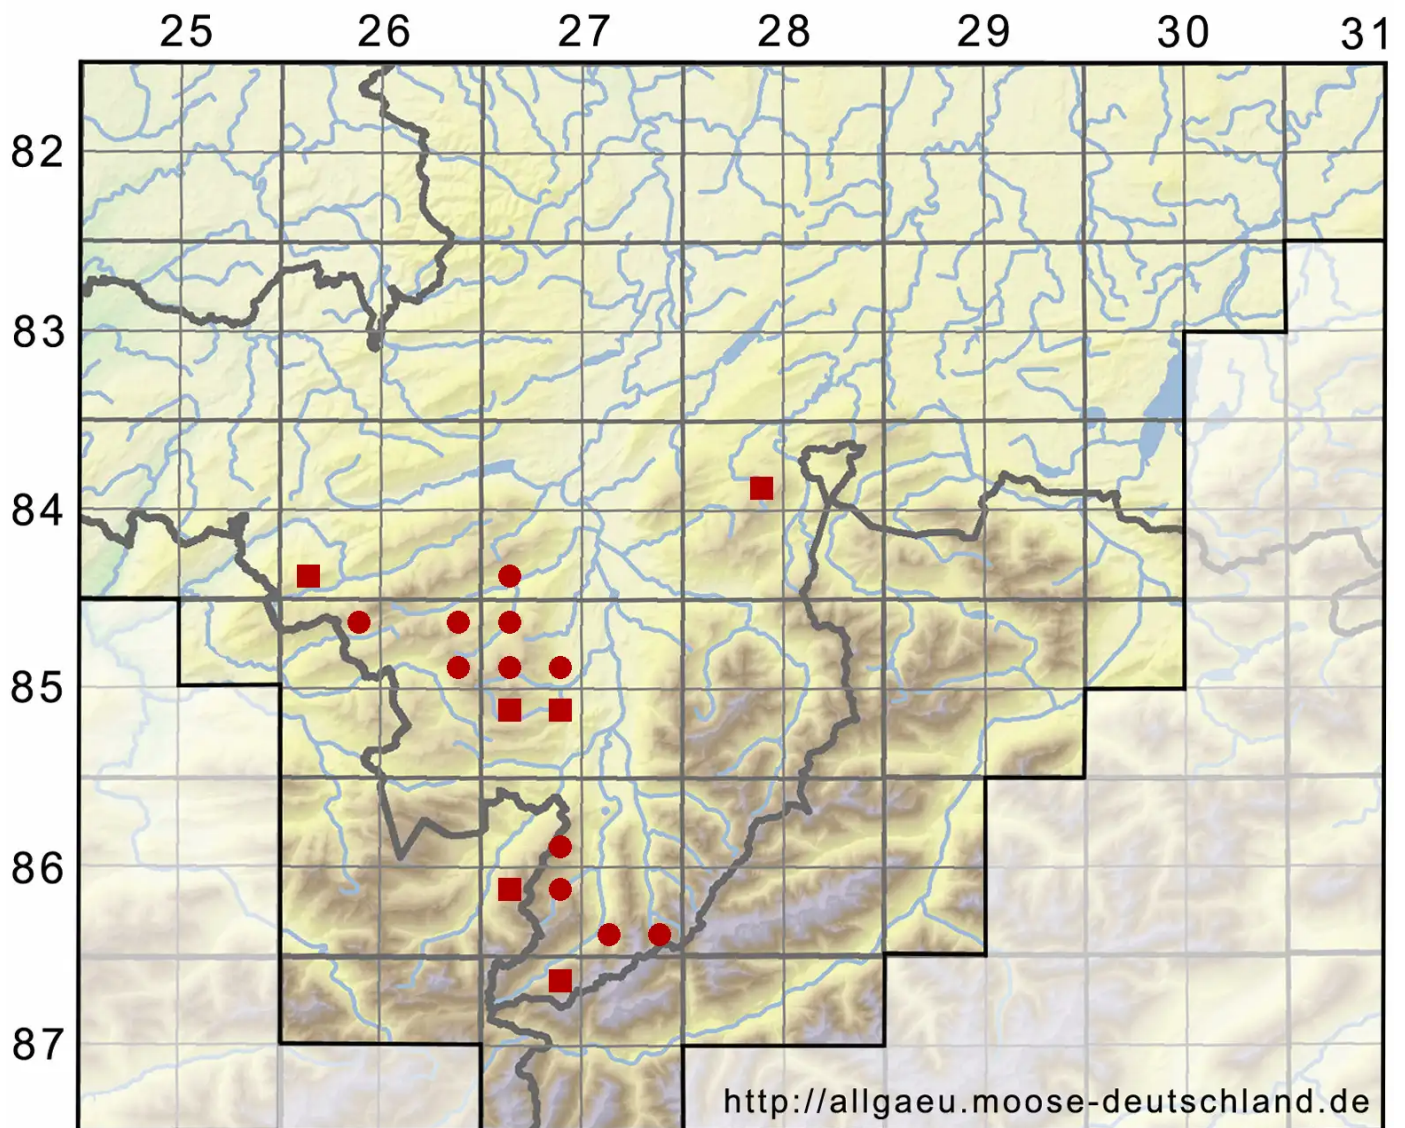

# Haplomitrium hookeri (Lyell ex Sm.) Nees

Hookers Einmützenmoos

Legende:

- Symbole:**  
Ausgefülltes Symbol:  
Zeitraum von 1980 bis heute (Aktuelle Angabe)  
Leeres Symbol:  
Zeitraum vor 1980 (Altangabe)  
Quadrat: Herbarbeleg