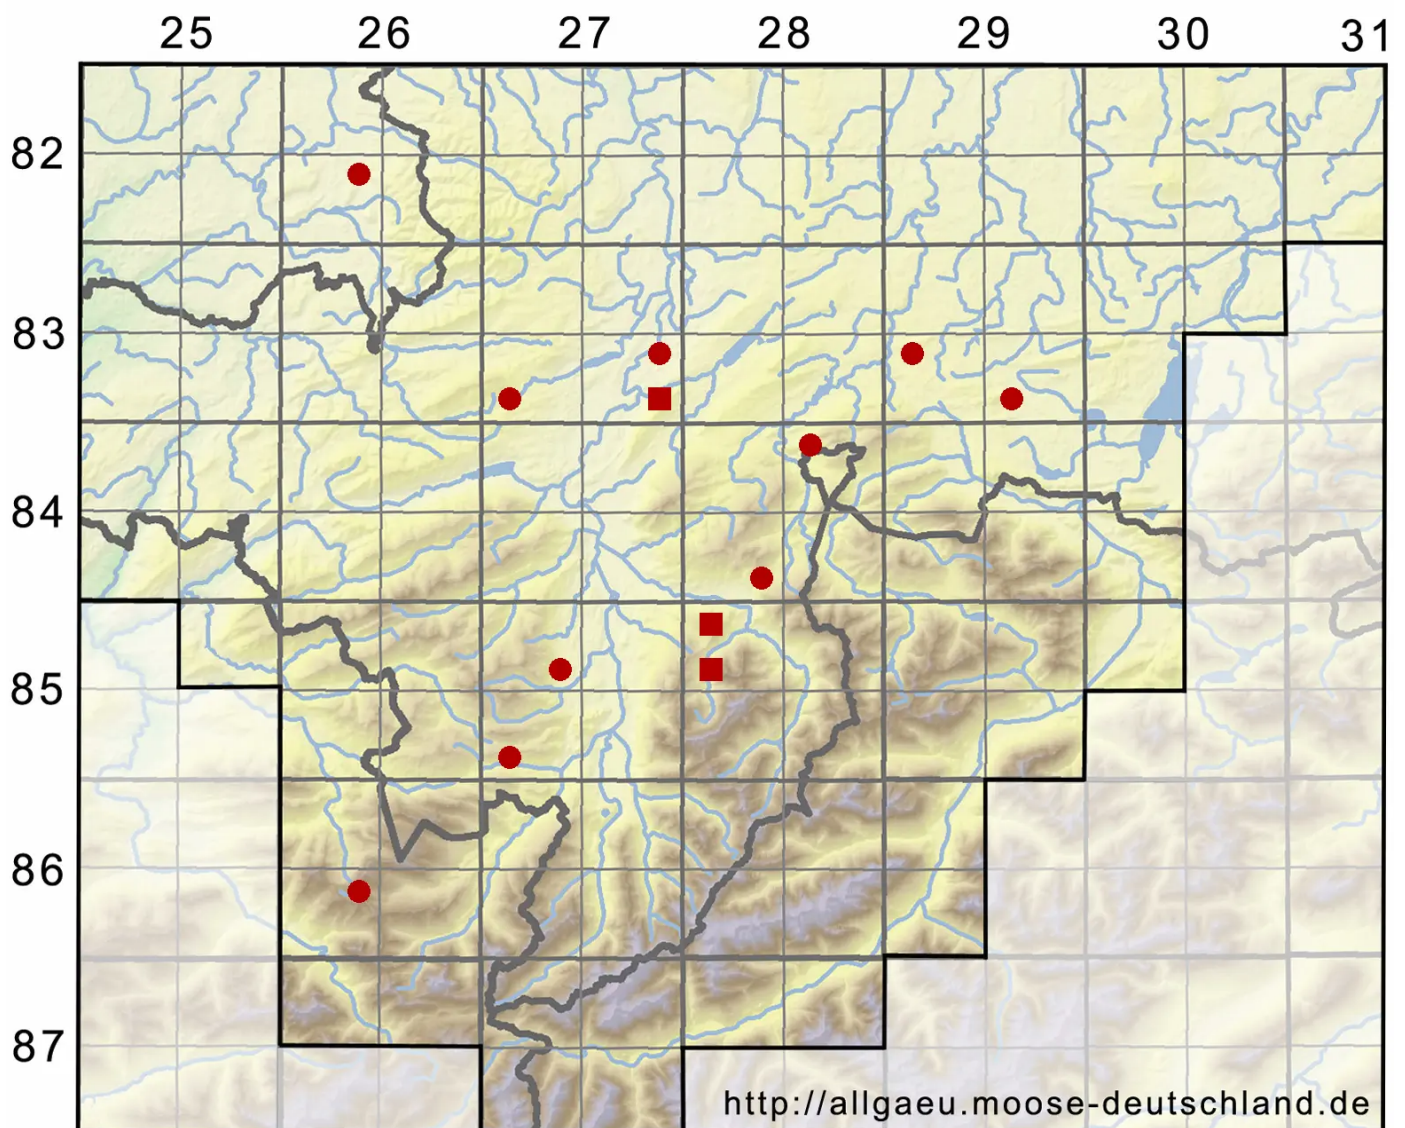

# Hamatocaulis vernicosus (Mitt.) Hedenäs

Firnislänzendes Krückstockmoos, Firnisglänzendes Sichelmoos

Legende:

- Symbole:**
- Ausgefülltes Symbol:  
Zeitraum von 1980 bis heute (Aktuelle Angabe)
  - Leeres Symbol:  
Zeitraum vor 1980 (Altangabe)
  - Quadrat: Herbarbeleg