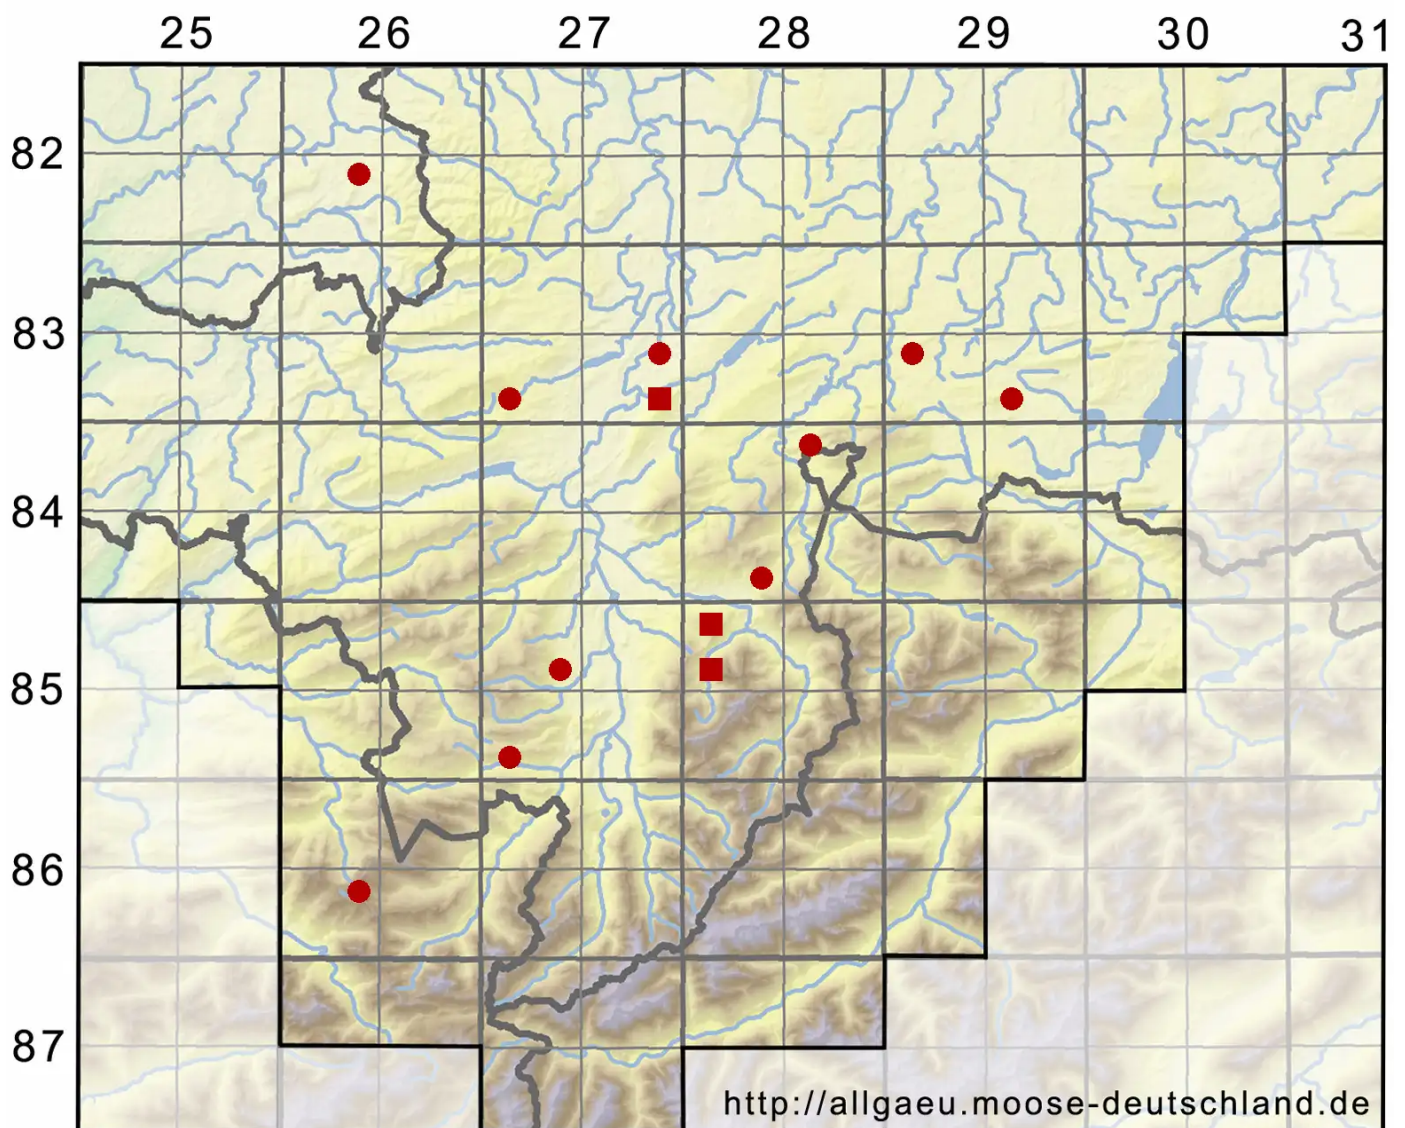

# Hamatocaulis vernicosus (Mitt.) Hedenäs

Firnislänzendes Krückstockmoos, Firnislänzendes Sichelmoos

Legende:

- Symbole:**
- Ausgefülltes Symbol:  
Zeitraum von 1980 bis heute (Aktuelle Angabe)
  - Leeres Symbol:  
Zeitraum vor 1980 (Altangabe)
  - Quadrat: Herbarbeleg