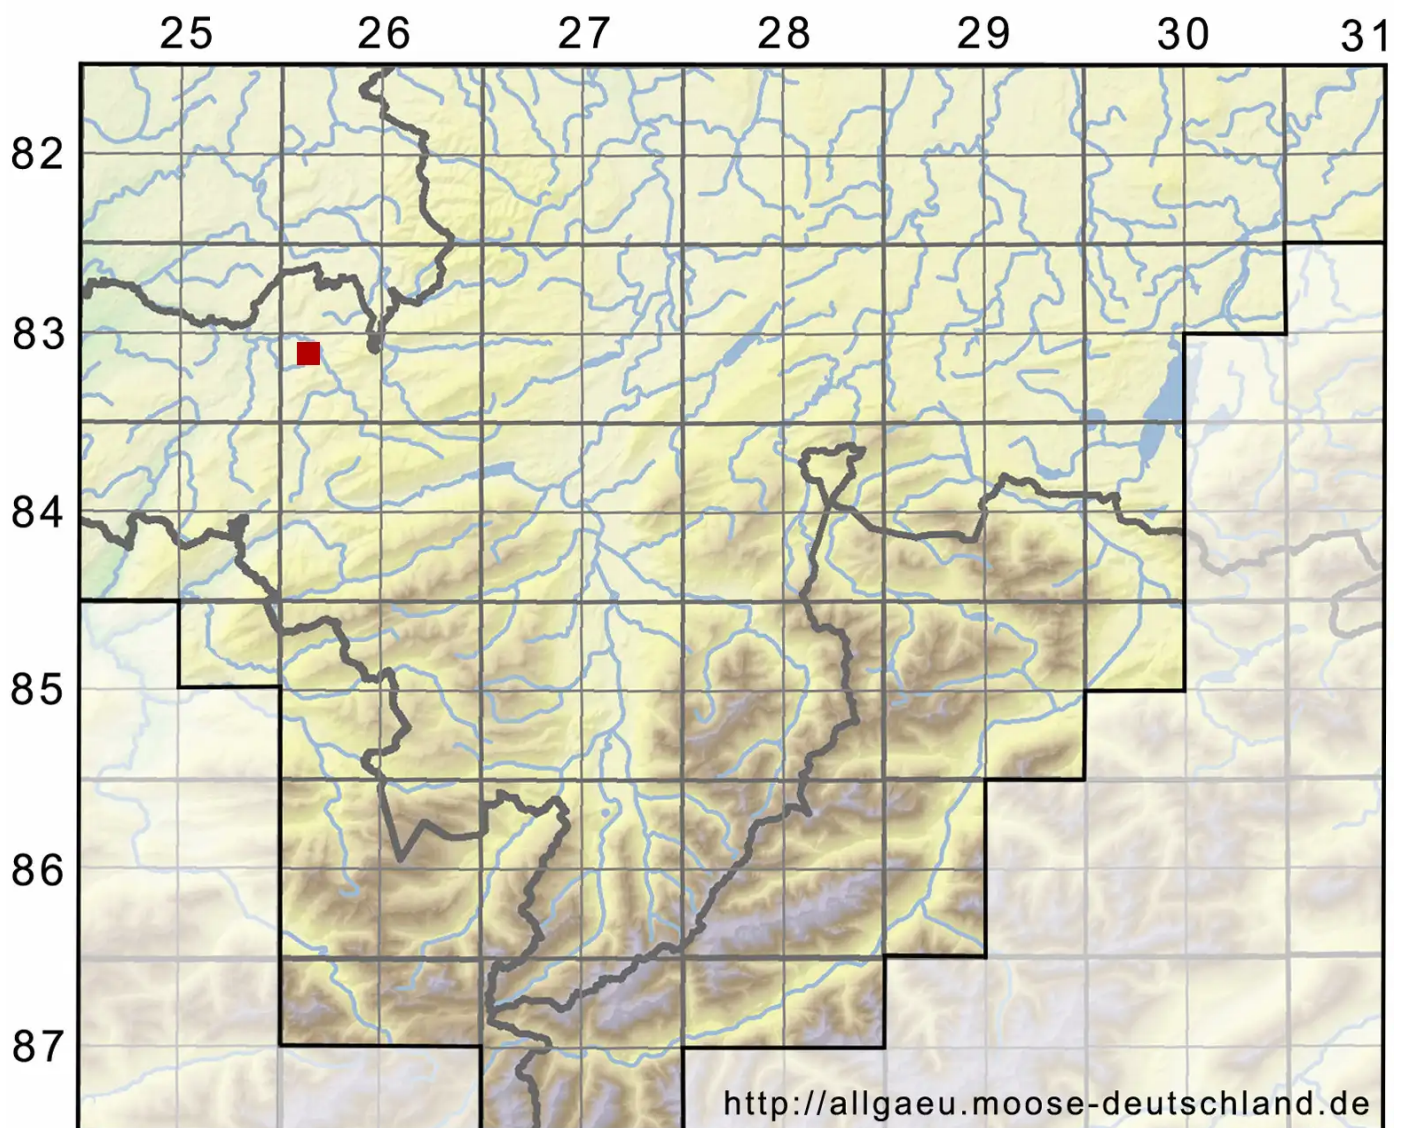

# Gyroweisia tenuis var. badia Limpr.

Spitzblättriges Ringperlmoos

Legende:

- Symbole:**
- Ausgefülltes Symbol:  
Zeitraum von 1980 bis heute (Aktuelle Angabe)
  - Leeres Symbol:  
Zeitraum vor 1980 (Altangabe)
  - Quadrat: Herbarbeleg