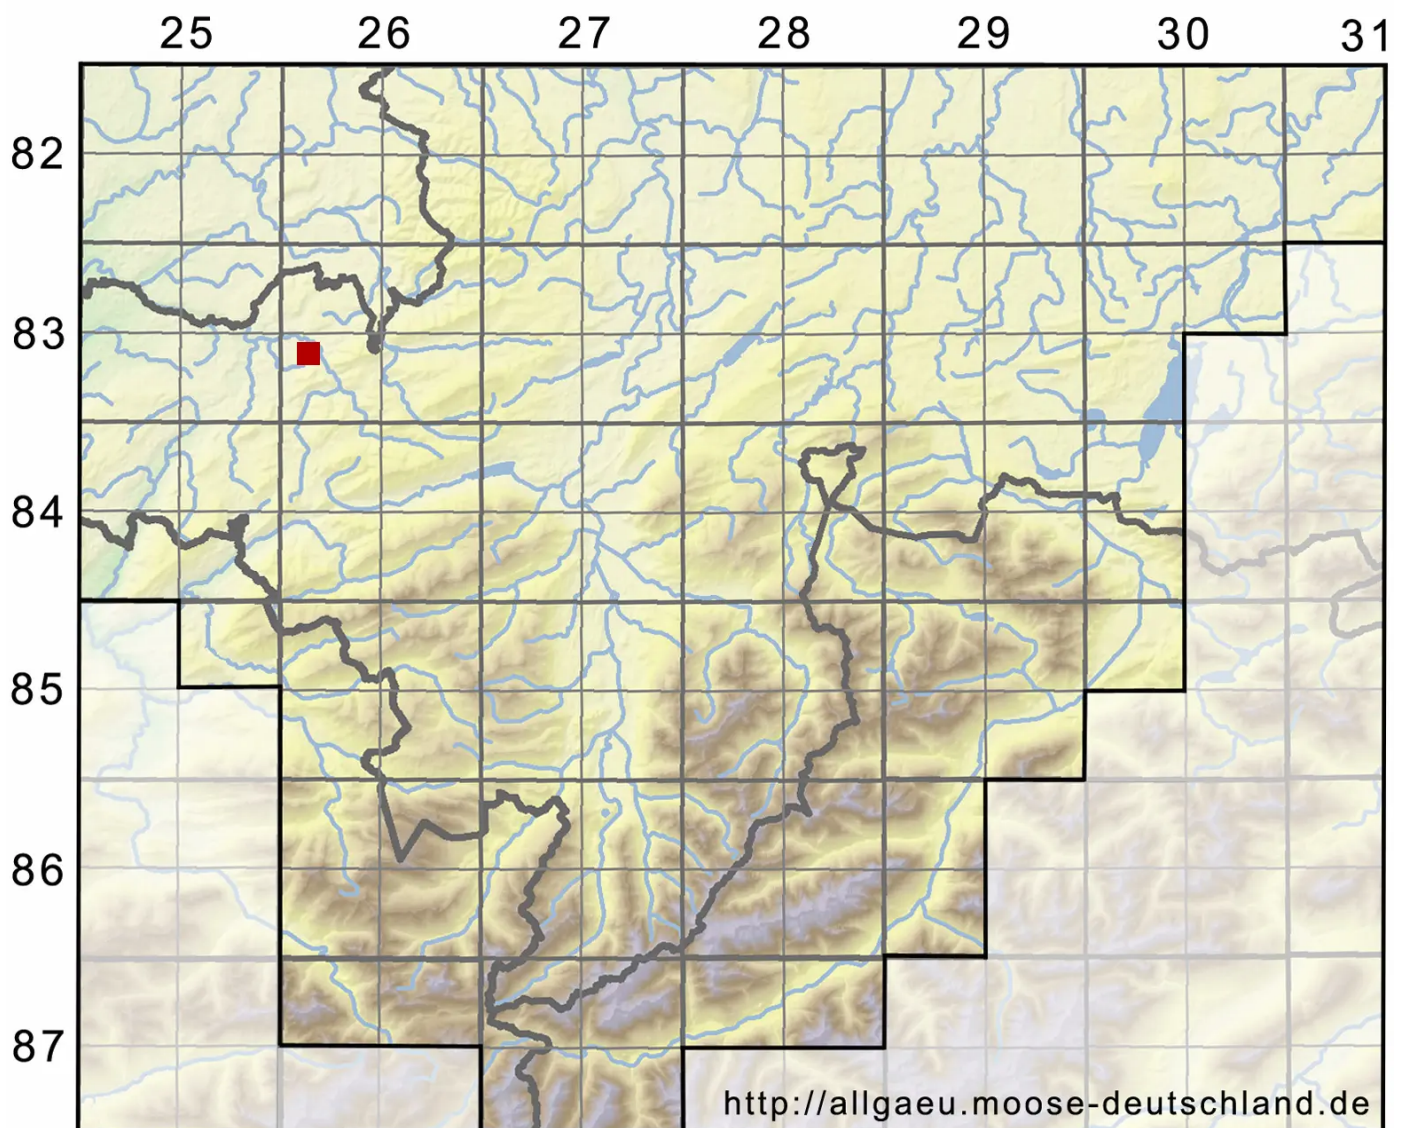

Gyroweisia tenuis var. badia Limpr.

Spitzblättriges Ringperlmoos

Legende:

- Symbole:**
- Ausgefülltes Symbol:
Zeitraum von 1980 bis heute (Aktuelle Angabe)
 - Leeres Symbol:
Zeitraum vor 1980 (Altangabe)
 - Quadrat: Herbarbeleg