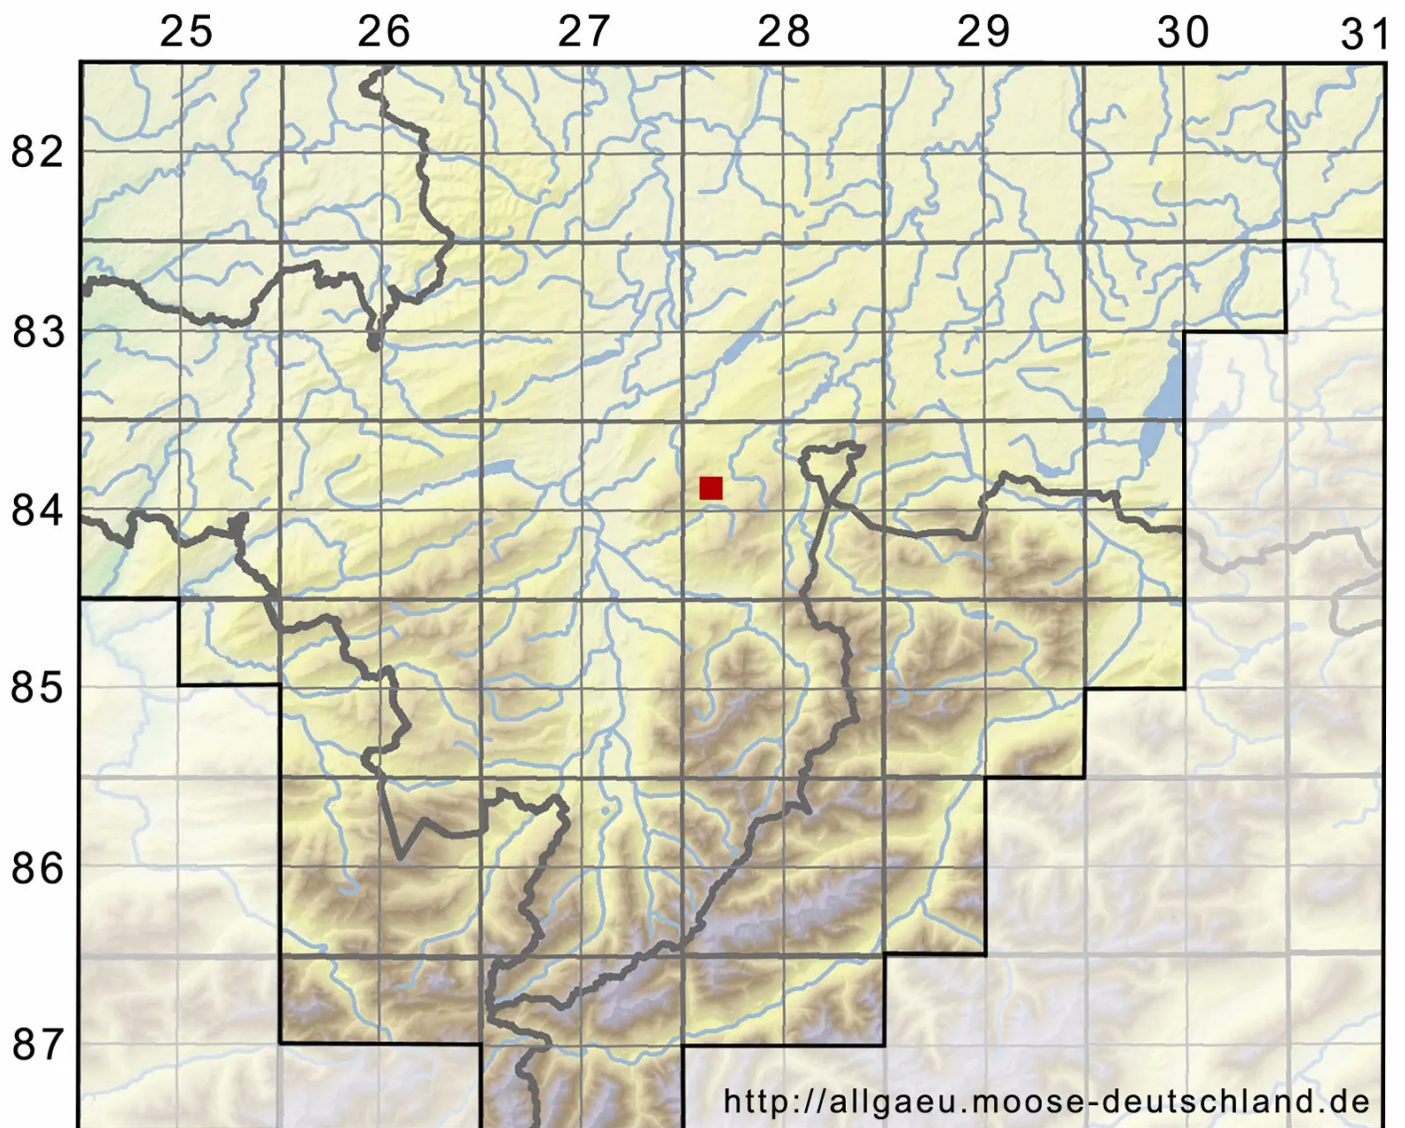

# Gyroweisia tenuis (Hedw.) Schimp.

Zartes Ringperlmoos

Legende:

**Symbole:**

Ausgefülltes Symbol:  
Zeitraum von 1980 bis heute (Aktuelle Angabe)

Leeres Symbol:  
Zeitraum vor 1980 (Altangabe)

Quadrat: Herbarbeleg