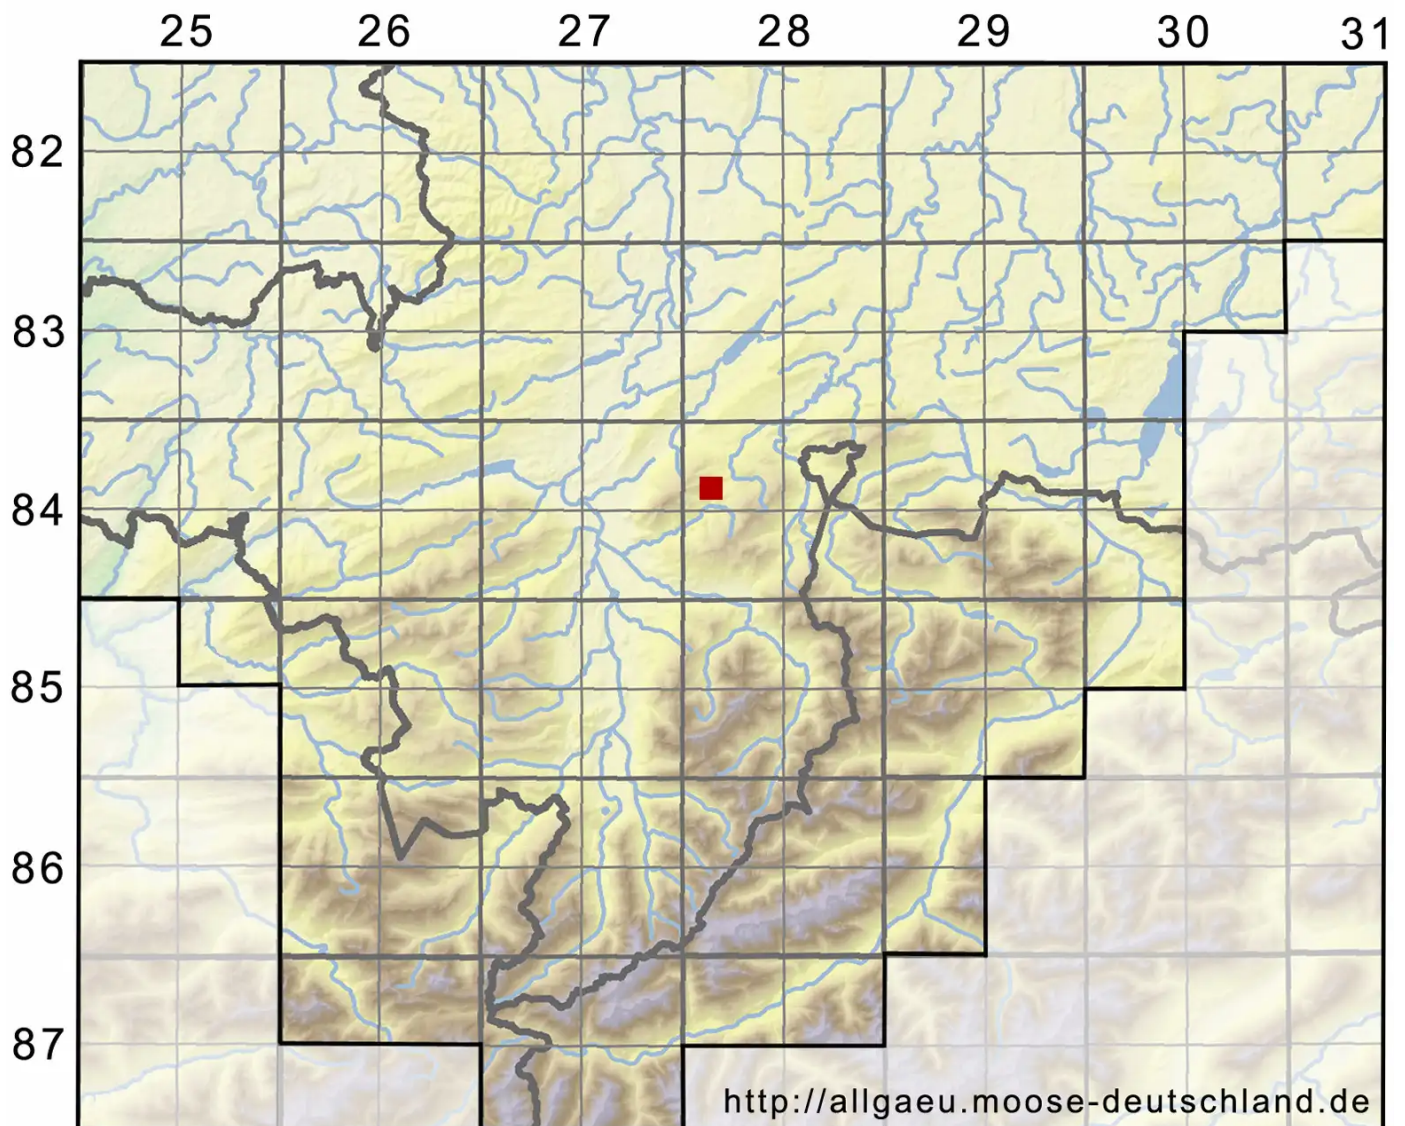

Gyroweisia tenuis (Hedw.) Schimp.

Zartes Ringperlmoos

Legende:

Symbole:

Ausgefülltes Symbol:
Zeitraum von 1980 bis heute (Aktuelle Angabe)

Leeres Symbol:
Zeitraum vor 1980 (Altangabe)

Quadrat: Herbarbeleg