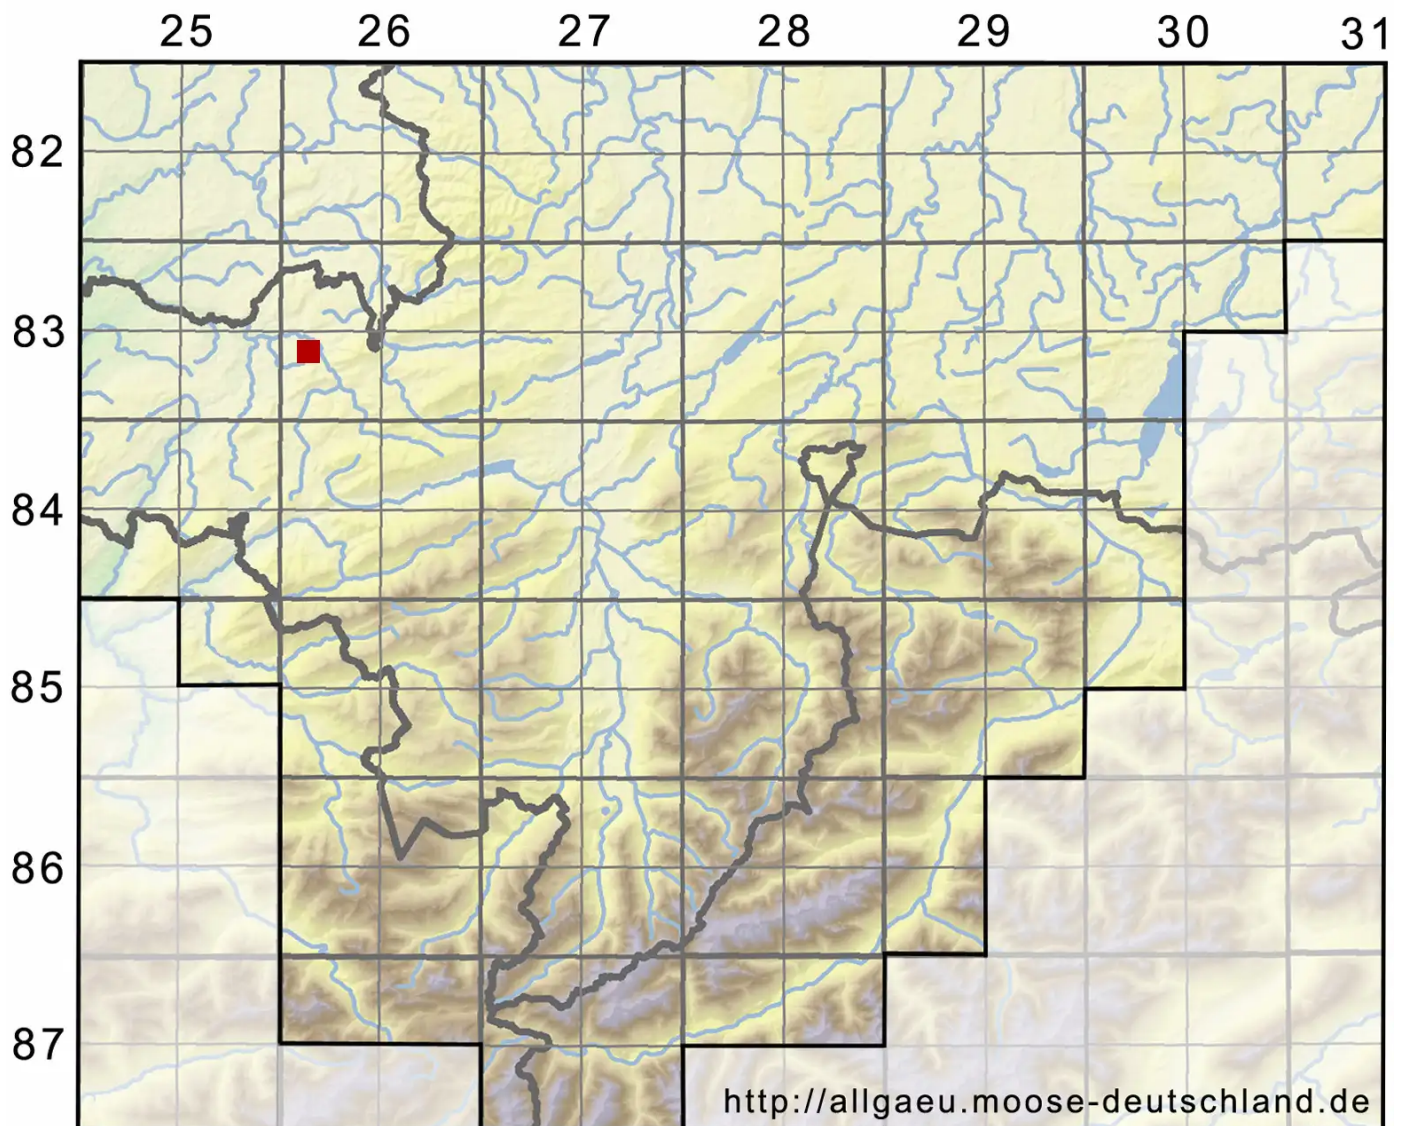

Gyroweisia tenuis var. badia Limpr.

Spitzblättriges Ringperlmoos

Legende:

- Symbole:**
- Ausgefülltes Symbol:
Zeitraum von 1980 bis heute (Aktuelle Angabe)
 - Leeres Symbol:
Zeitraum vor 1980 (Altangabe)
 - Quadrat: Herbarbeleg