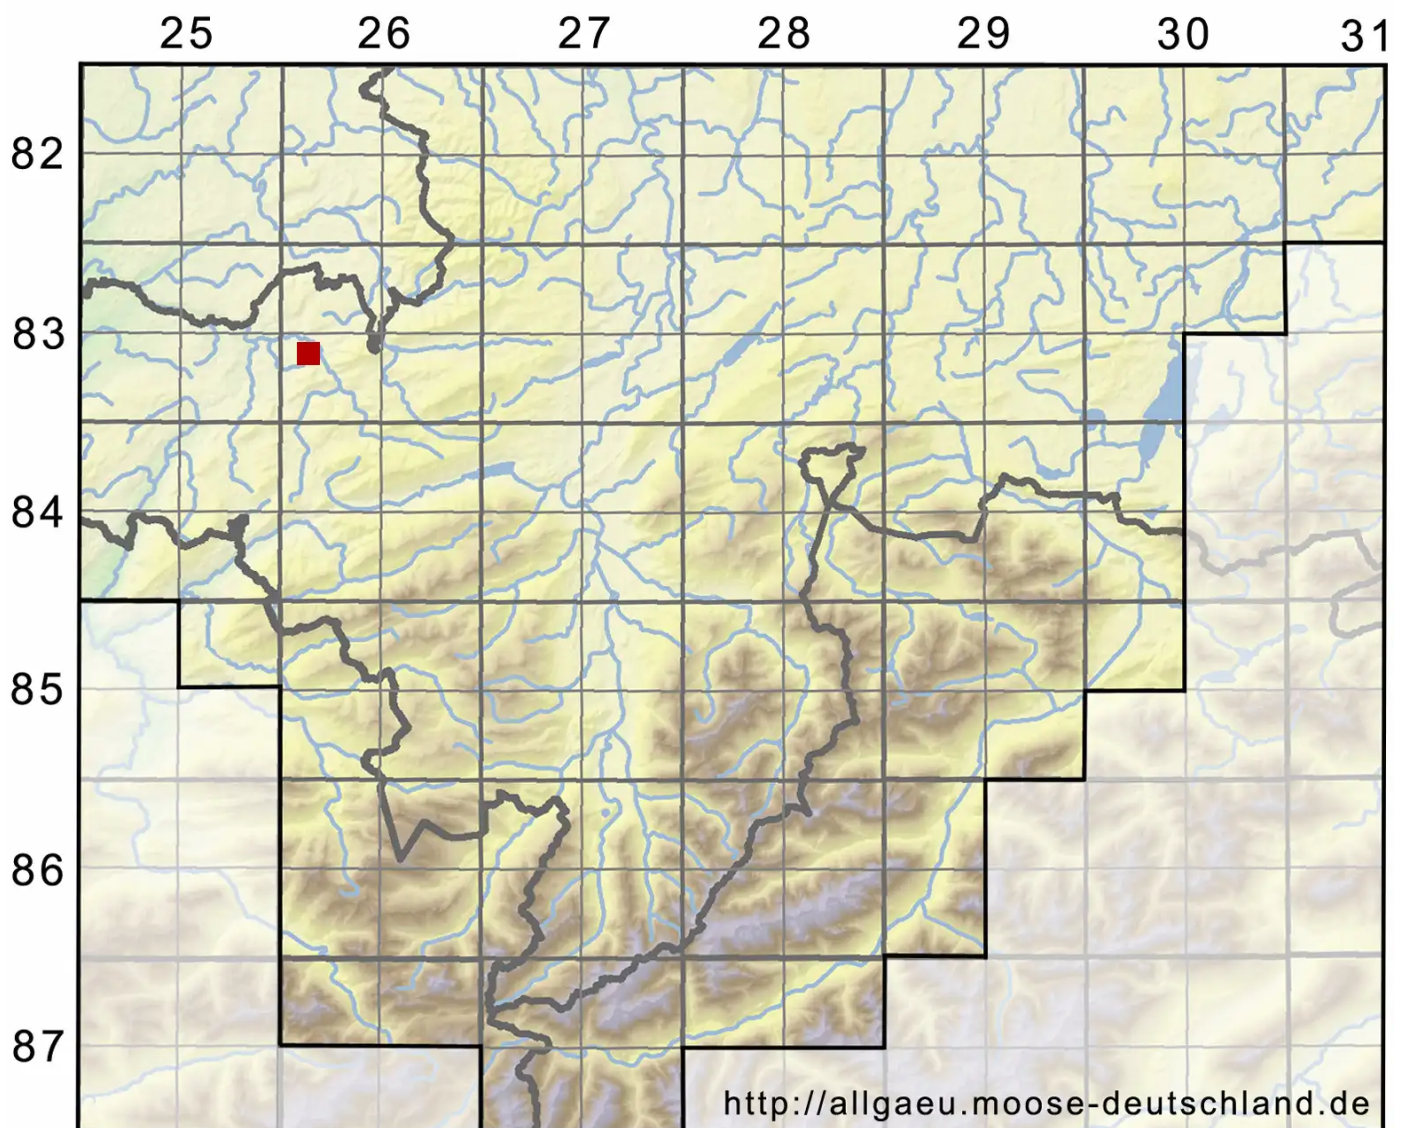

Gyroweisia tenuis var. badia Limpr.

Spitzblättriges Ringperlmoos

Legende:

Symbole:

Ausgefülltes Symbol:
Zeitraum von 1980 bis heute (Aktuelle Angabe)

Leeres Symbol:
Zeitraum vor 1980 (Altangabe)

Quadrat: Herbarbeleg