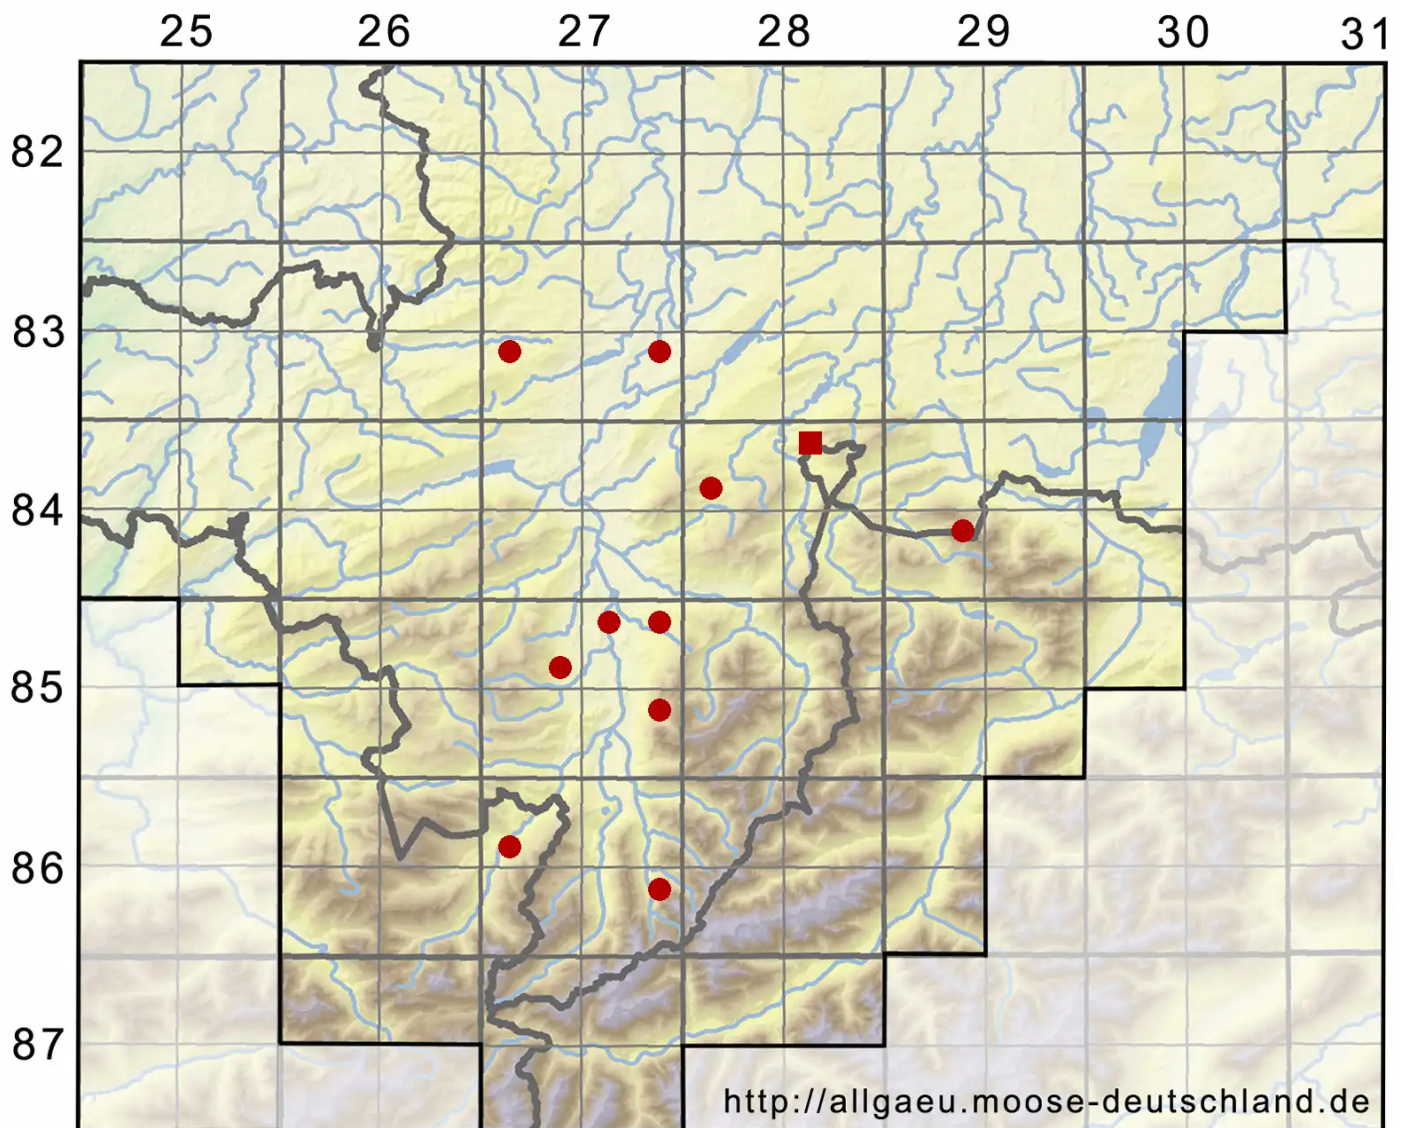

# Tortula truncata (Hedw.) Mitt.

Abgestutztes Drehzahnmoos

Legende:

**Symbole:**

Ausgefülltes Symbol:  
Zeitraum von 1980 bis heute (Aktuelle Angabe)

Leeres Symbol:  
Zeitraum vor 1980 (Altangabe)

Quadrat: Herbarbeleg