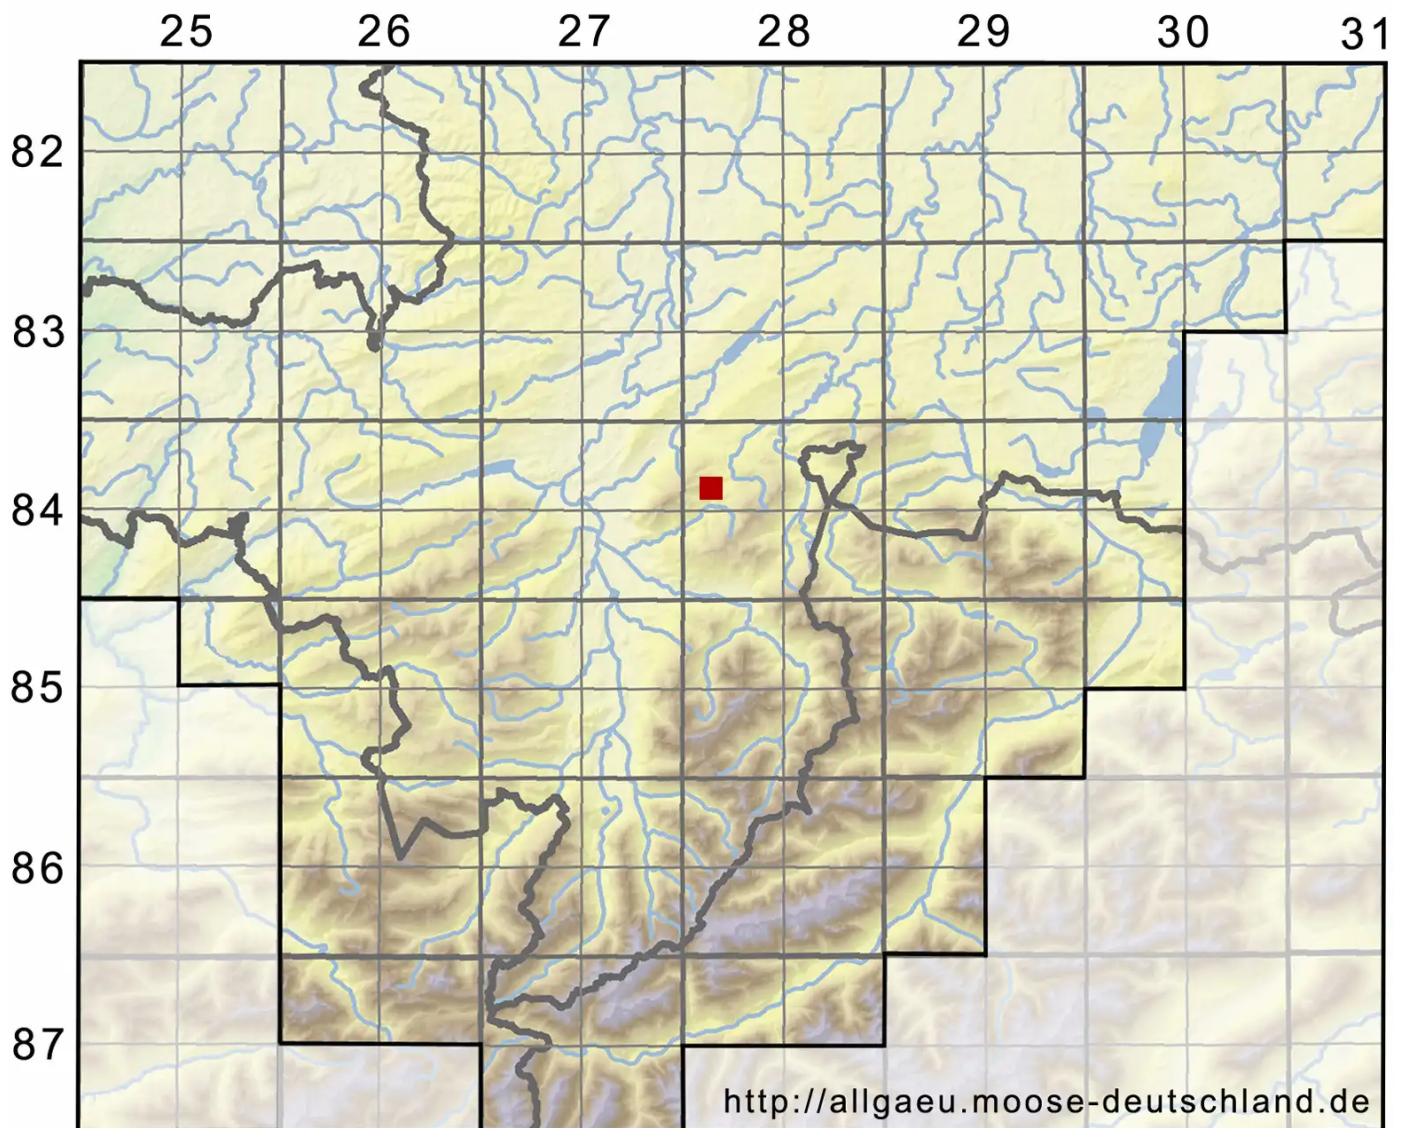

Gyroweisia tenuis (Hedw.) Schimp.

Zartes Ringperlmoos

Legende:

Symbole:

Ausgefülltes Symbol:
Zeitraum von 1980 bis heute (Aktuelle Angabe)

Leeres Symbol:
Zeitraum vor 1980 (Altangabe)

Quadrat: Herbarbeleg