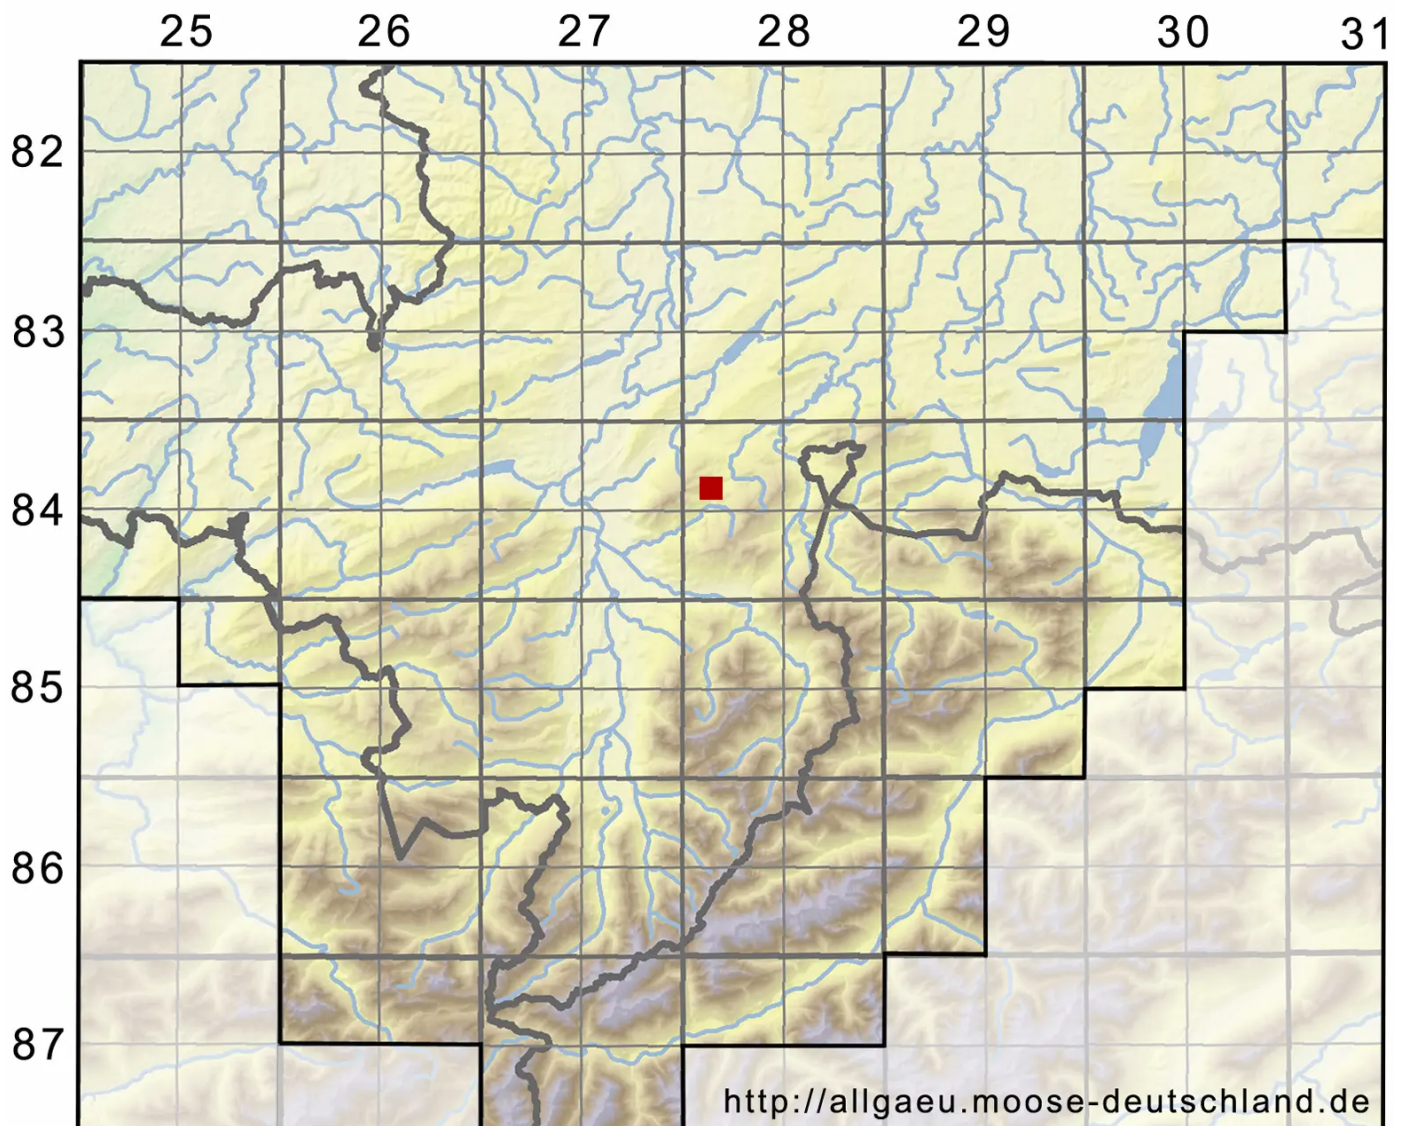

Gyroweisia tenuis (Hedw.) Schimp.

Zartes Ringperlmoos

Legende:

Symbole:

Ausgefülltes Symbol:
Zeitraum von 1980 bis heute (Aktuelle Angabe)

Leeres Symbol:
Zeitraum vor 1980 (Altangabe)

Quadrat: Herbarbeleg