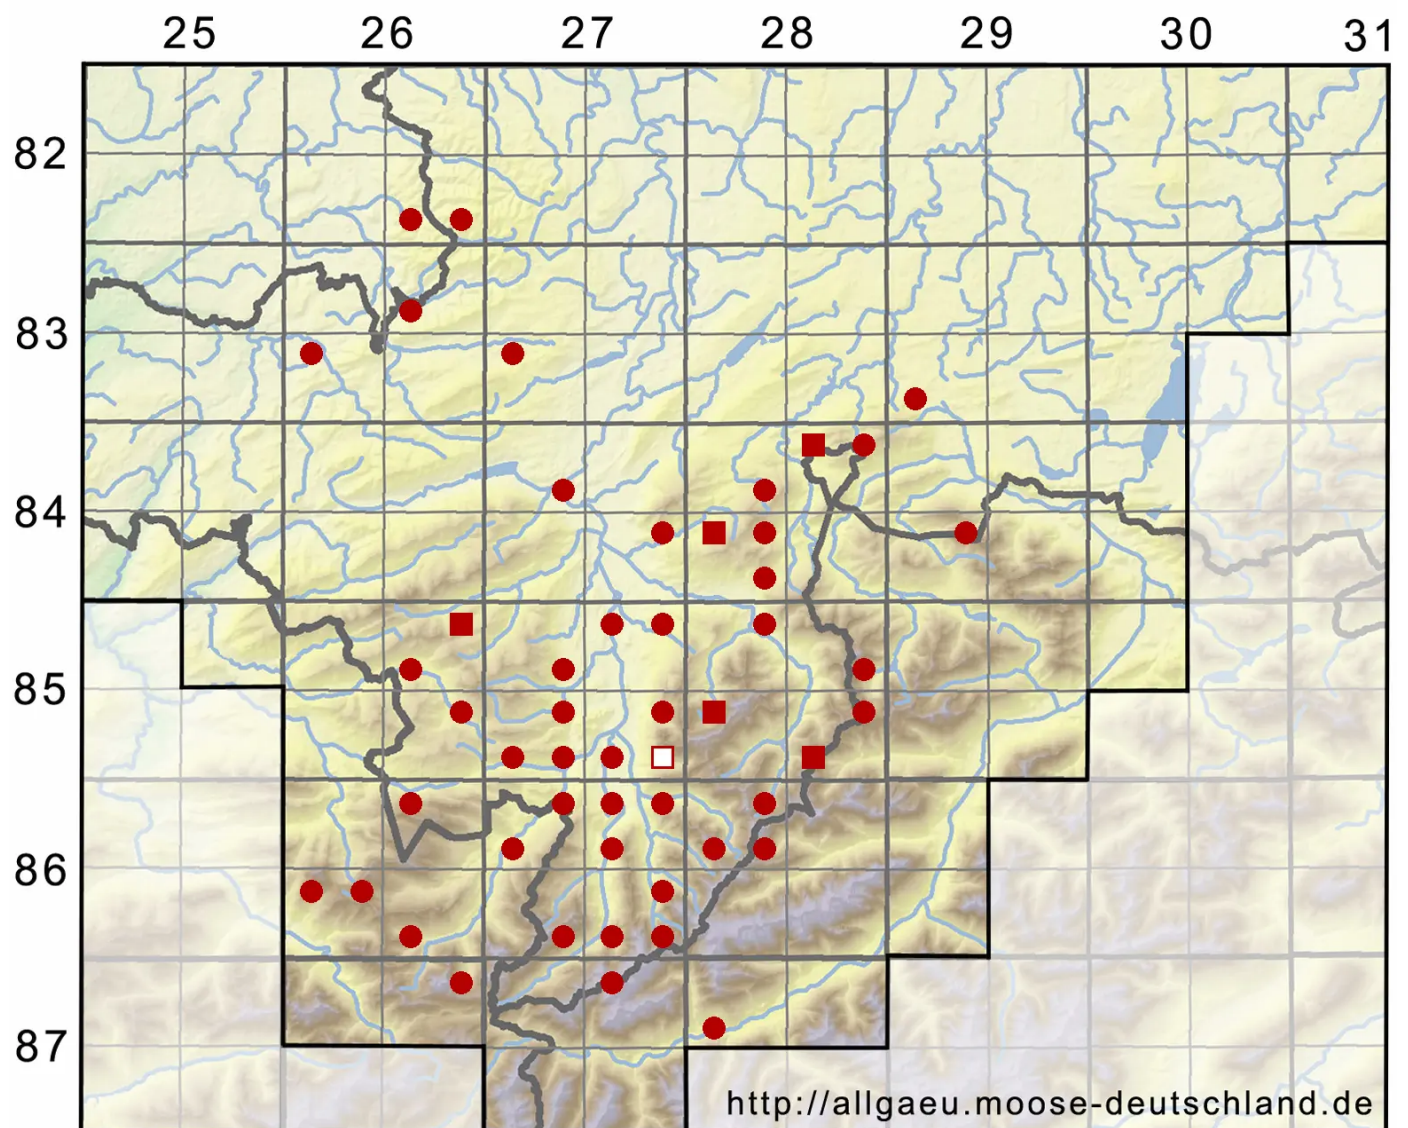

# Gymnostomum aeruginosum Sm.

Grünspan-Nacktmundmoos

Legende:

**Symbole:**

Ausgefülltes Symbol:  
Zeitraum von 1980 bis heute (Aktuelle Angabe)

Leeres Symbol:  
Zeitraum vor 1980 (Altangabe)

Quadrat: Herbarbeleg