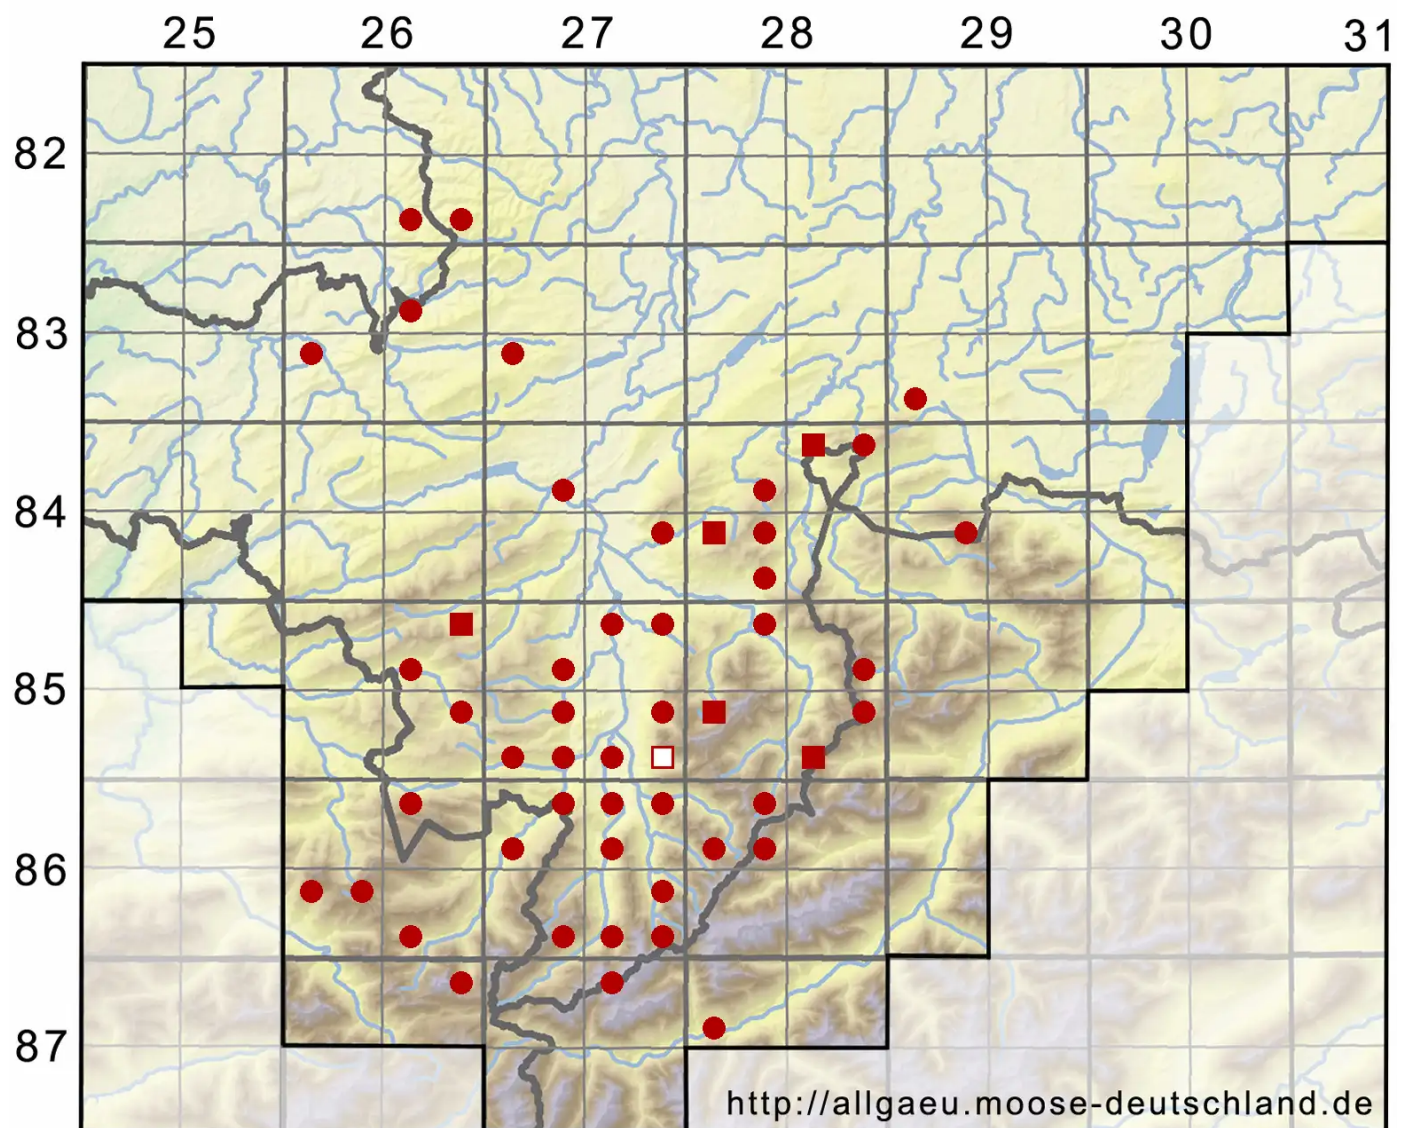

# Gymnostomum aeruginosum Sm.

Grünspan-Nacktmundmoos

Legende:

**Symbole:**

Ausgefülltes Symbol:  
Zeitraum von 1980 bis heute (Aktuelle Angabe)

Leeres Symbol:  
Zeitraum vor 1980 (Altangabe)

Quadrat: Herbarbeleg