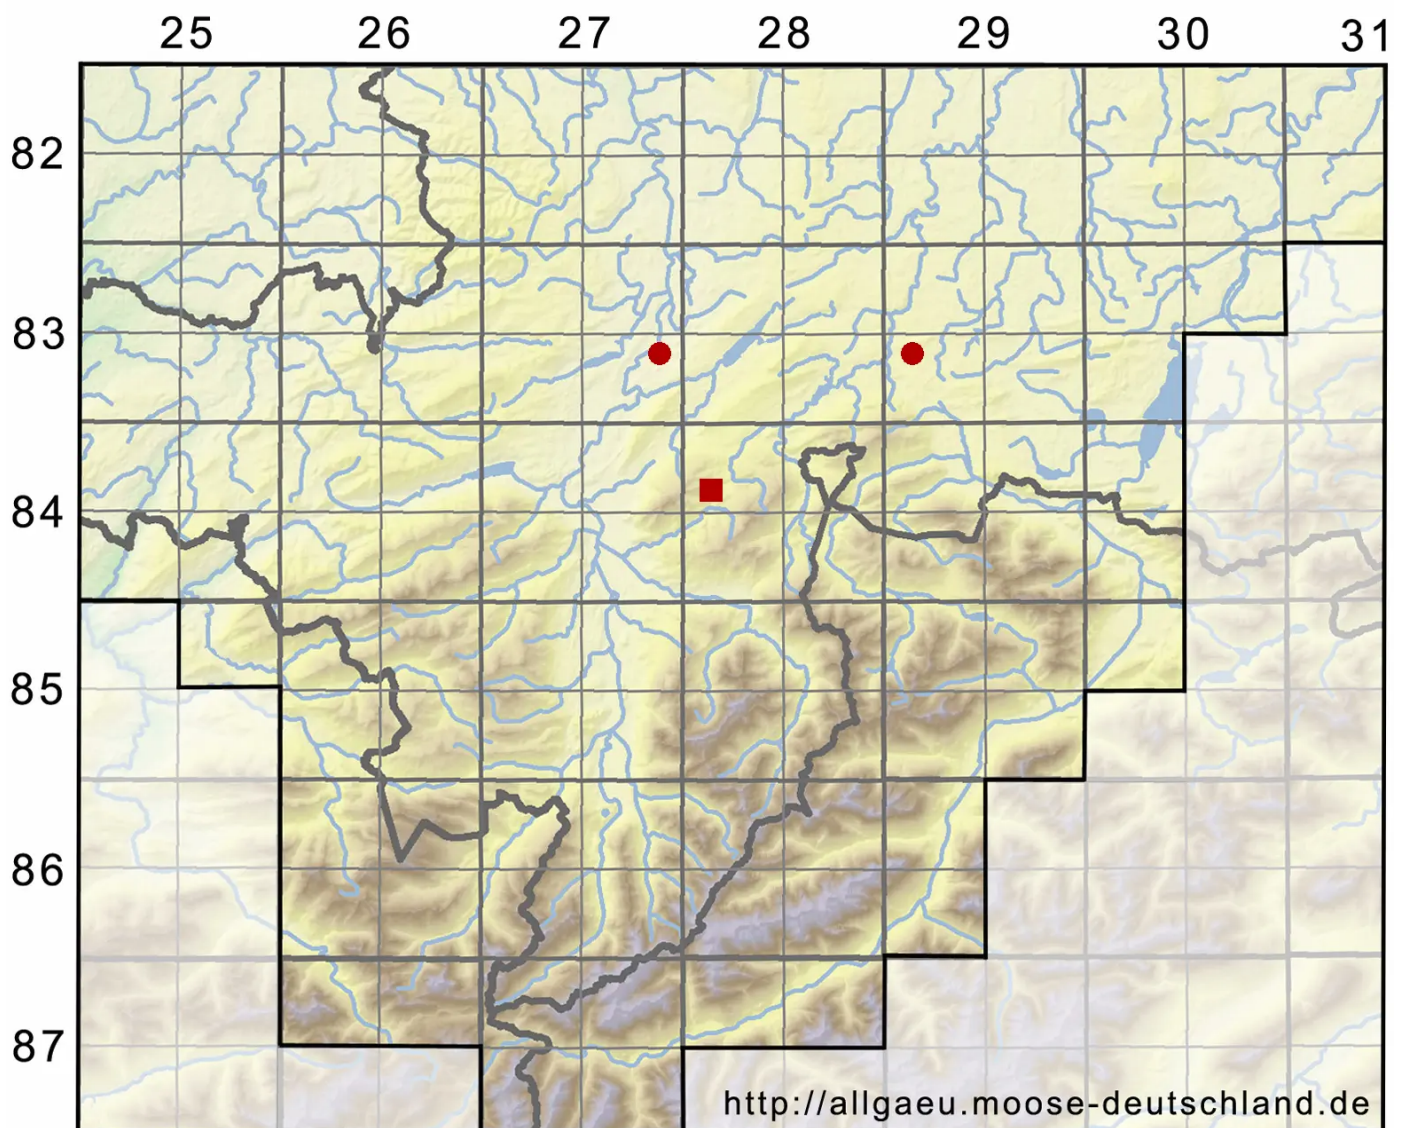

Physcomitrium pyriforme (Hedw.) Brid.

Birnförmiges Blasenmützenmoos

Legende:

Symbole:

Ausgefülltes Symbol:
Zeitraum von 1980 bis heute (Aktuelle Angabe)

Leeres Symbol:
Zeitraum vor 1980 (Altangabe)

Quadrat: Herbarbeleg