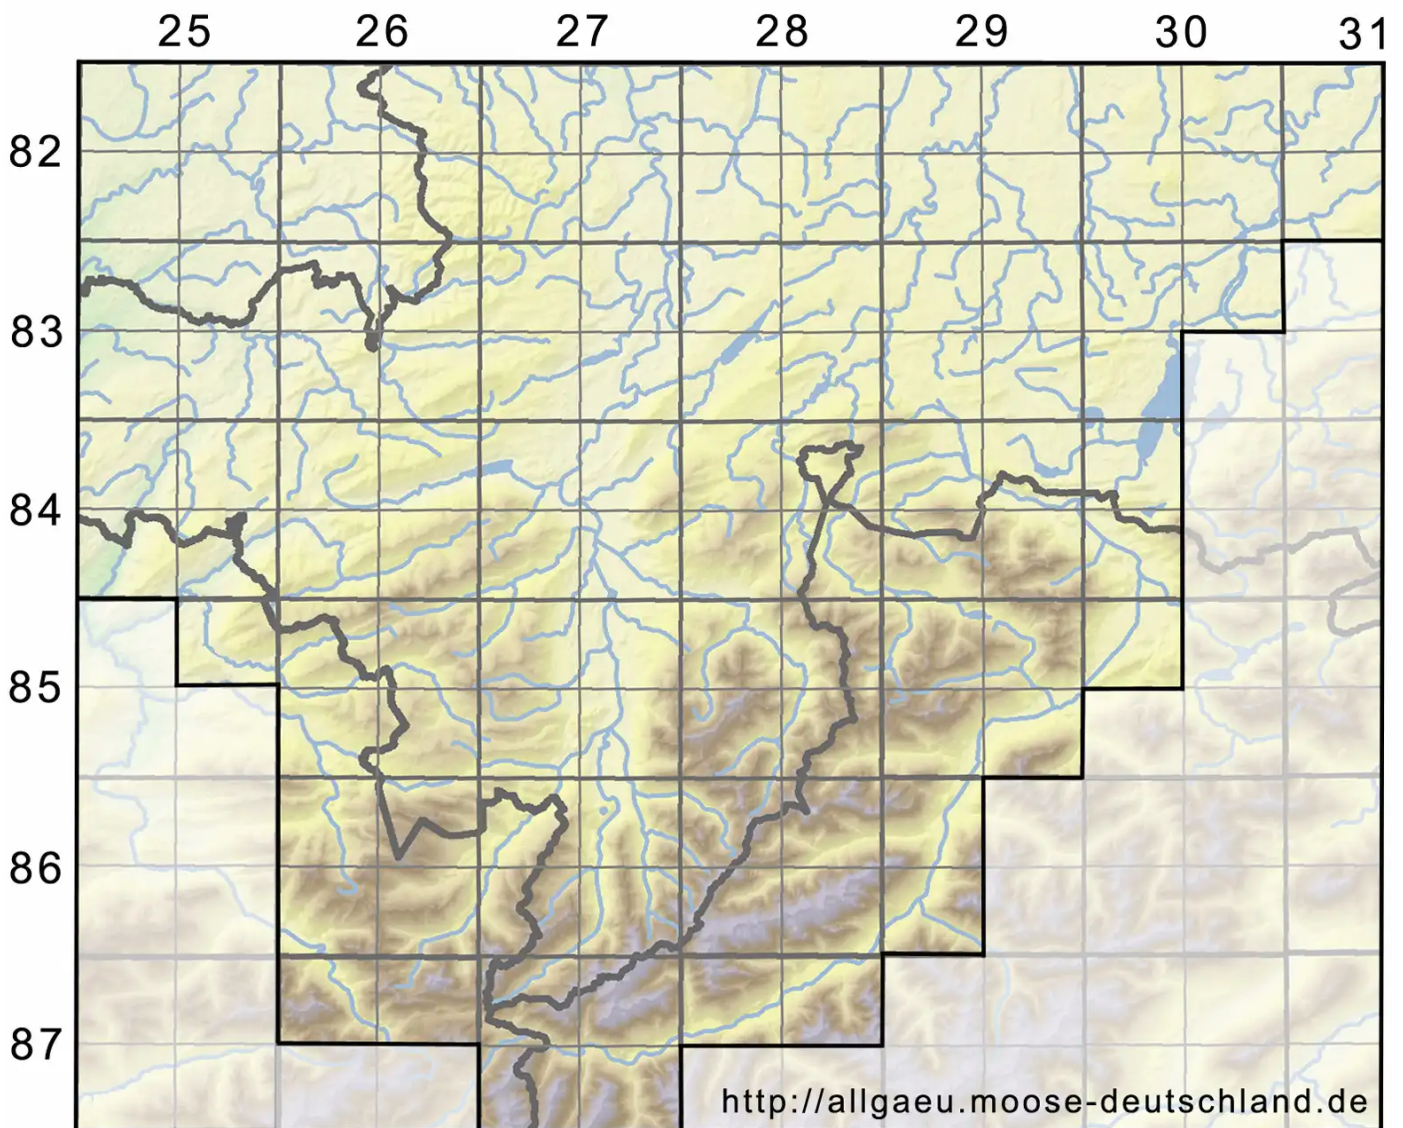

# Schistostega pennata (Hedw.) F.Weber & D.Mohr

Leuchtmoos, Feder-Leuchtmoos

Legende:

**Symbole:**

Ausgefülltes Symbol:  
Zeitraum von 1980 bis heute (Aktuelle Angabe)

Leeres Symbol:  
Zeitraum vor 1980 (Altangabe)

Quadrat: Herbarbeleg