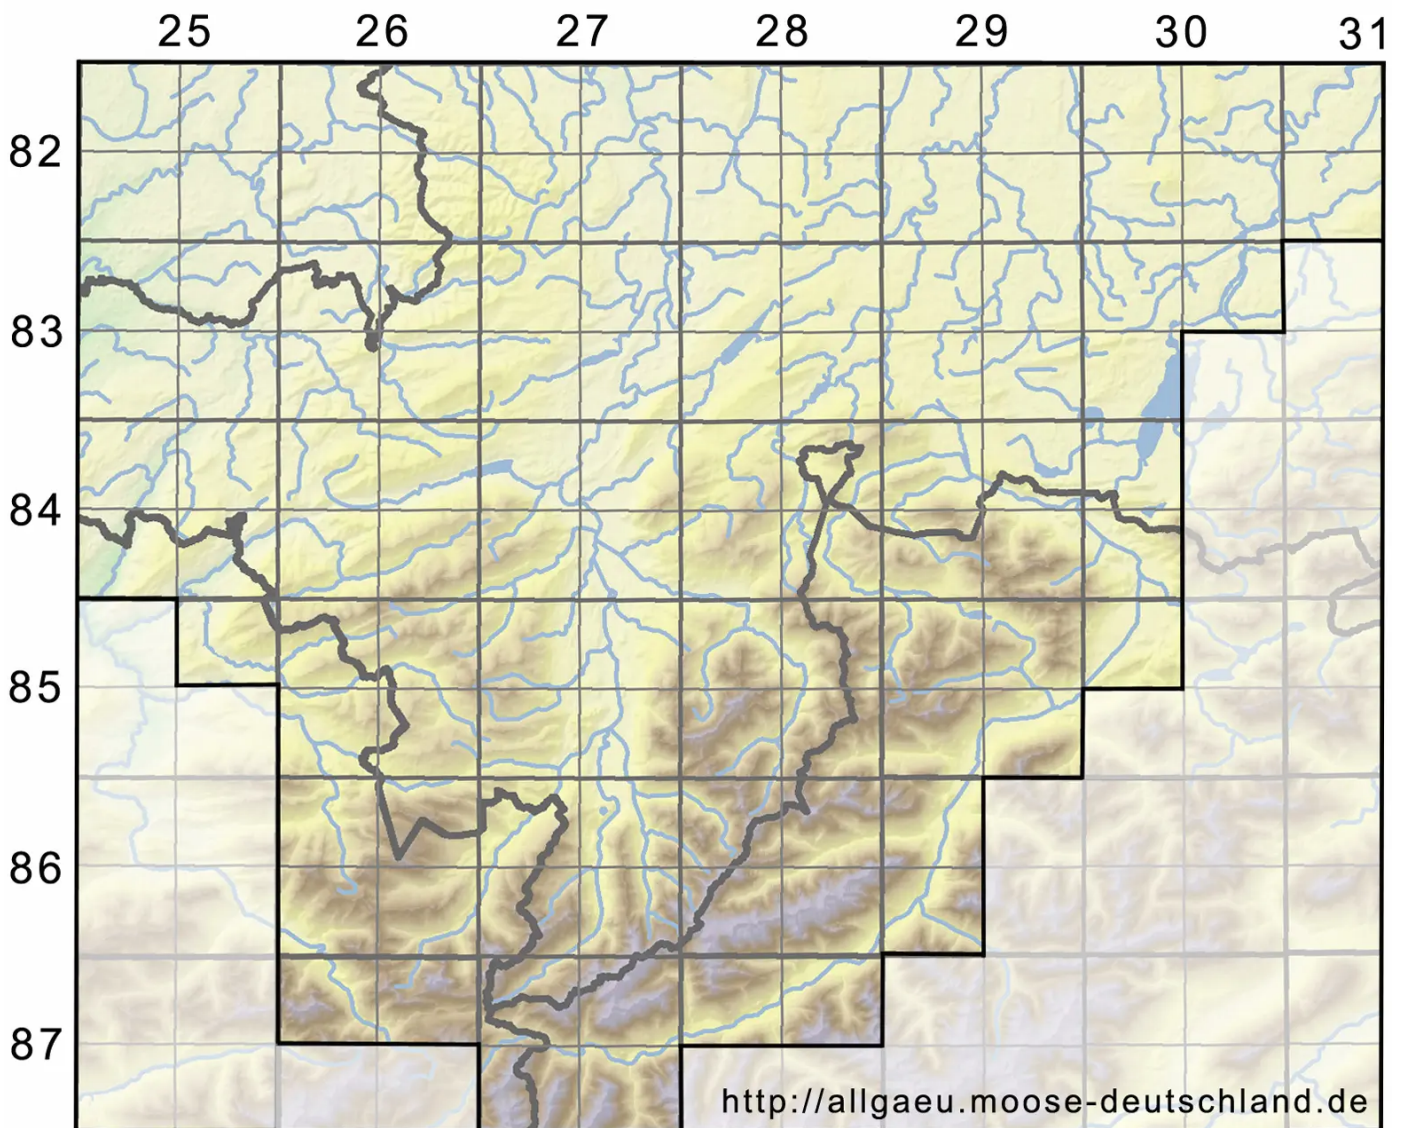

Schistostega pennata (Hedw.) F.Weber & D.Mohr

Leuchtmoos, Feder-Leuchtmoos

Legende:

Symbole:

Ausgefülltes Symbol:
Zeitraum von 1980 bis heute (Aktuelle Angabe)

Leeres Symbol:
Zeitraum vor 1980 (Altangabe)

Quadrat: Herbarbeleg