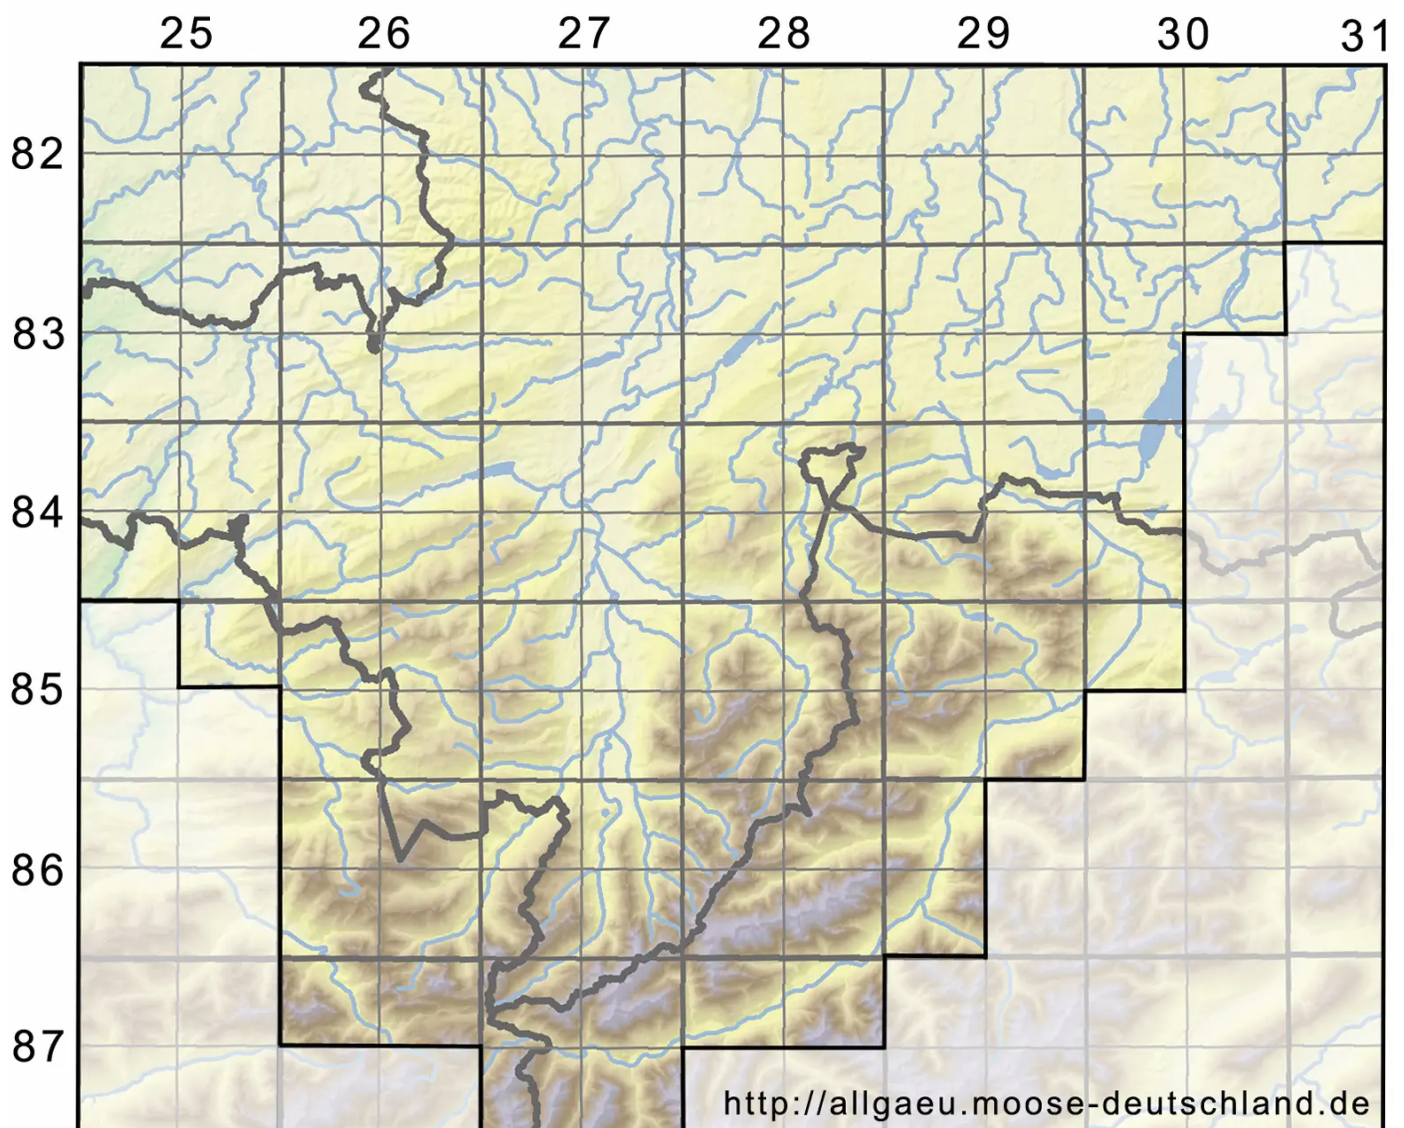

# Henediella heimii (Hedw.) R.H.Zander

Salzstellen-Pottmoos, Heims Neupottmoos

Legende:

**Symbole:**

Ausgefülltes Symbol:  
Zeitraum von 1980 bis heute (Aktuelle Angabe)

Leeres Symbol:  
Zeitraum vor 1980 (Altangabe)

Quadrat: Herbarbeleg