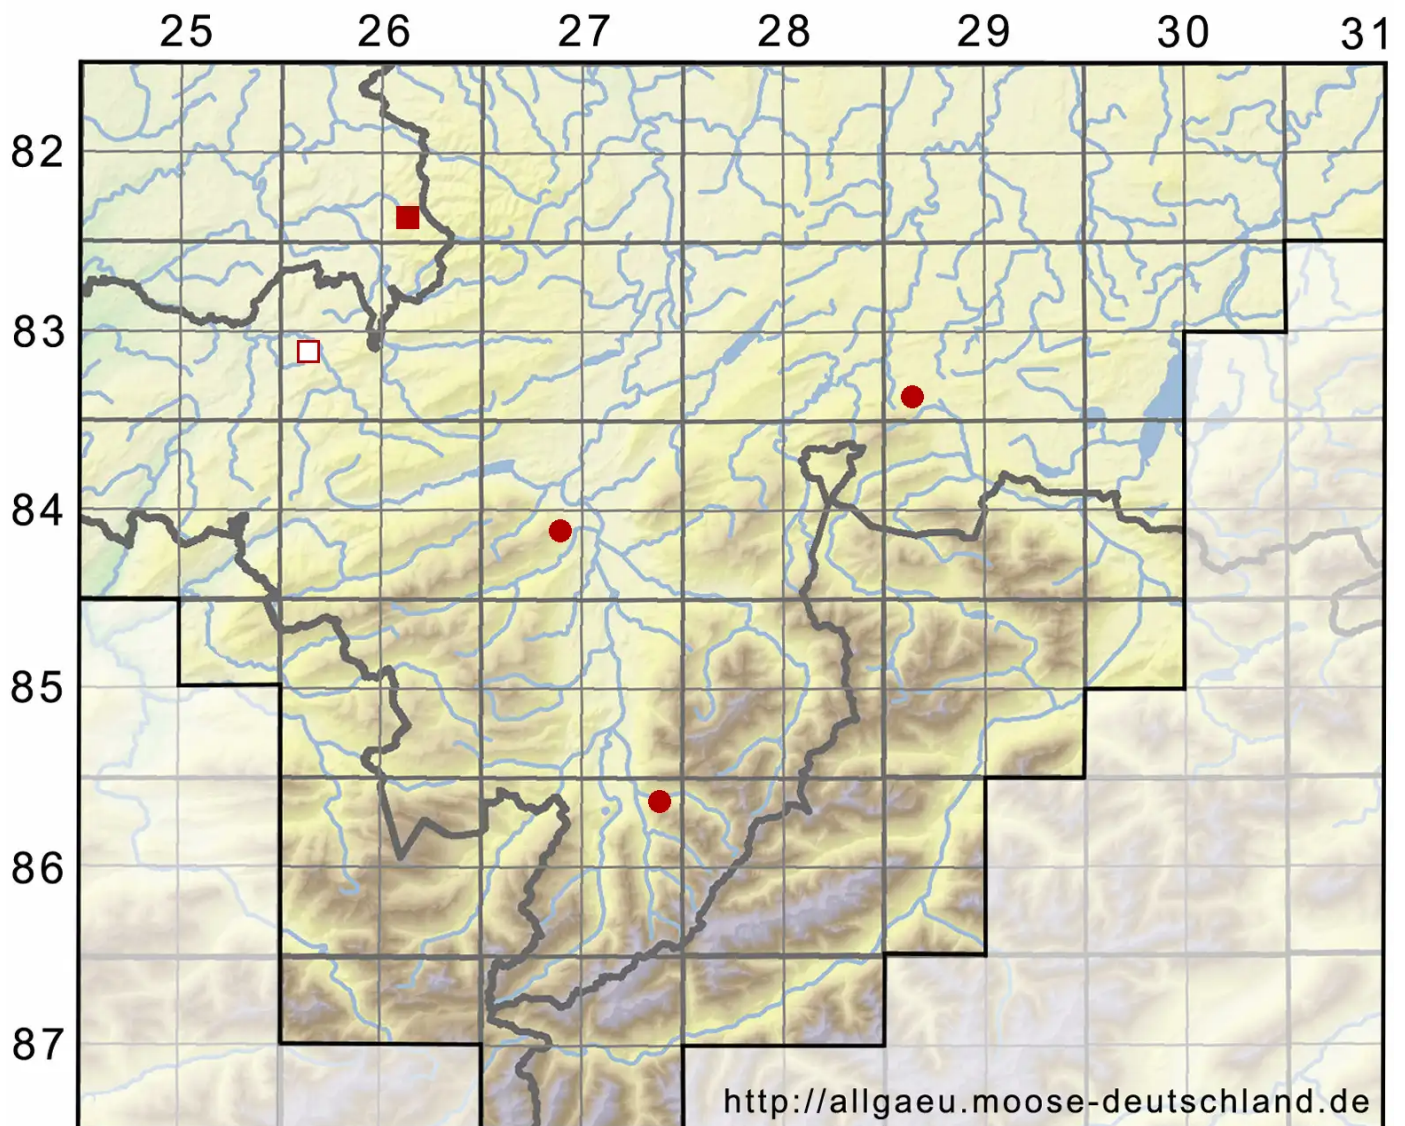

# Gymnostomum calcareum Nees & Hornsch.

Kalk-Nacktmundmoos

Legende:

**Symbole:**

Ausgefülltes Symbol:  
Zeitraum von 1980 bis heute (Aktuelle Angabe)

Leeres Symbol:  
Zeitraum vor 1980 (Altangabe)

Quadrat: Herbarbeleg