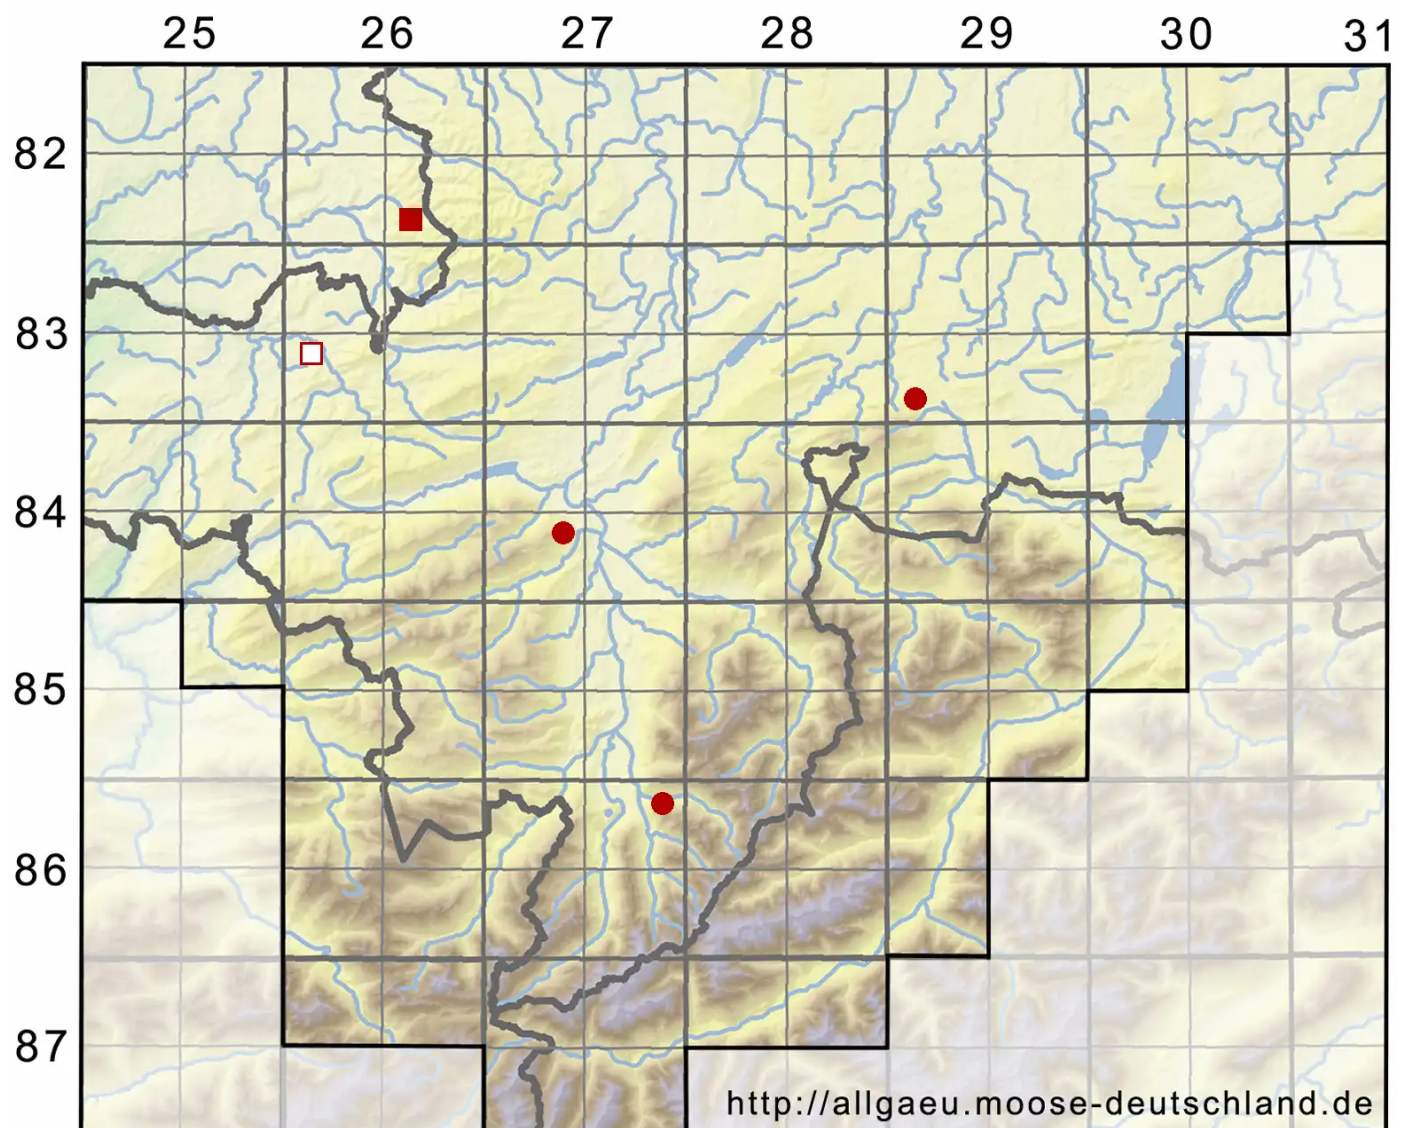

# Gymnostomum calcareum Nees & Hornsch.

Kalk-Nacktmundmoos

Legende:

**Symbole:**  
Ausgefülltes Symbol:  
Zeitraum von 1980 bis heute (Aktuelle Angabe)  
Leeres Symbol:  
Zeitraum vor 1980 (Altangabe)  
Quadrat: Herbarbeleg