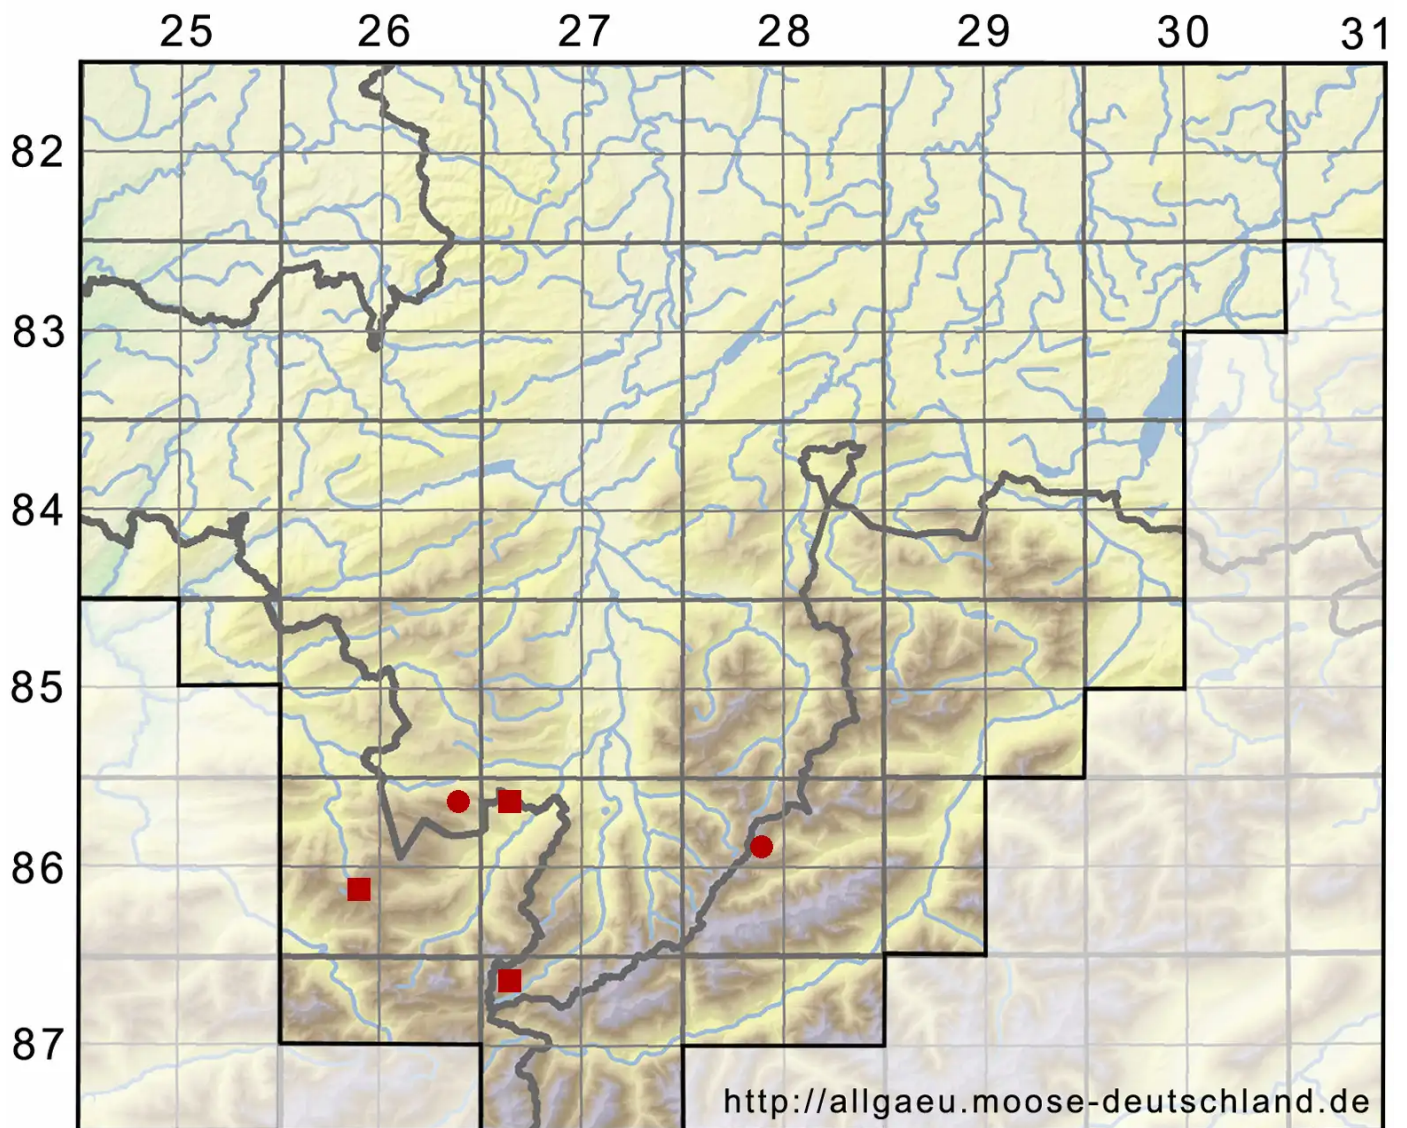

Anoetangium aestivum (Hedw.) Mitt.

Dichtes Urnenmoos

Legende:

Symbole:

Ausgefülltes Symbol:
Zeitraum von 1980 bis heute (Aktuelle Angabe)

Leeres Symbol:
Zeitraum vor 1980 (Altangabe)

Quadrat: Herbarbeleg