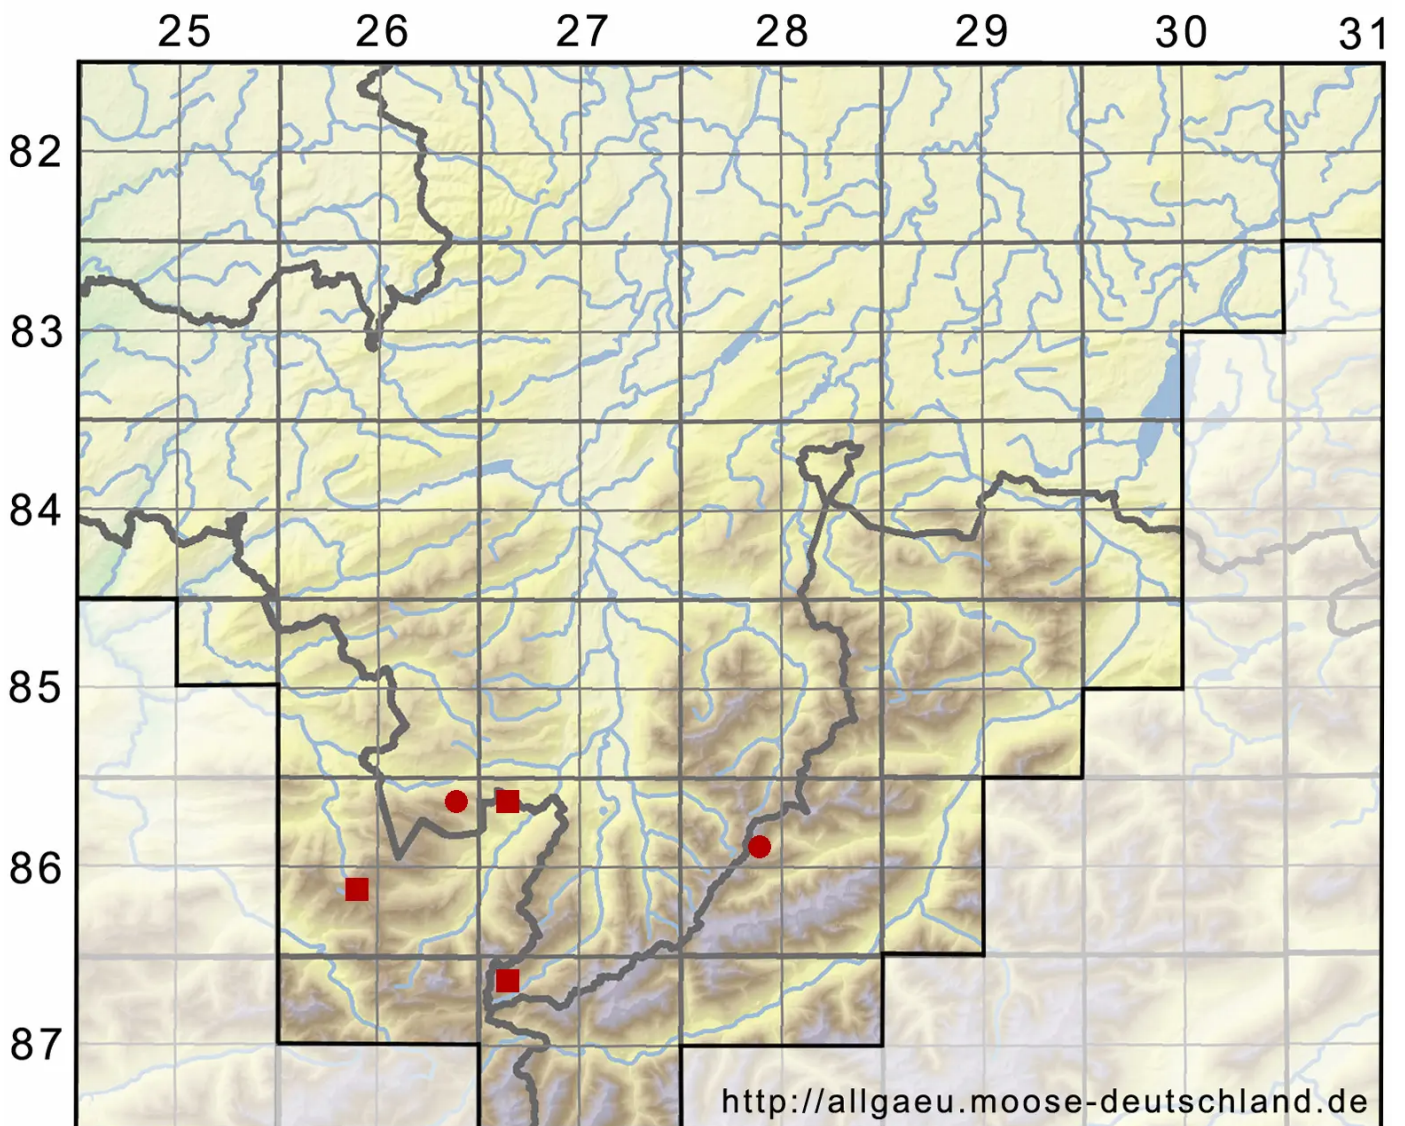

Anoetangium aestivum (Hedw.) Mitt.

Dichtes Urnenmoos

Legende:

Symbole:

Ausgefülltes Symbol:
Zeitraum von 1980 bis heute (Aktuelle Angabe)

Leeres Symbol:
Zeitraum vor 1980 (Altangabe)

Quadrat: Herbarbeleg