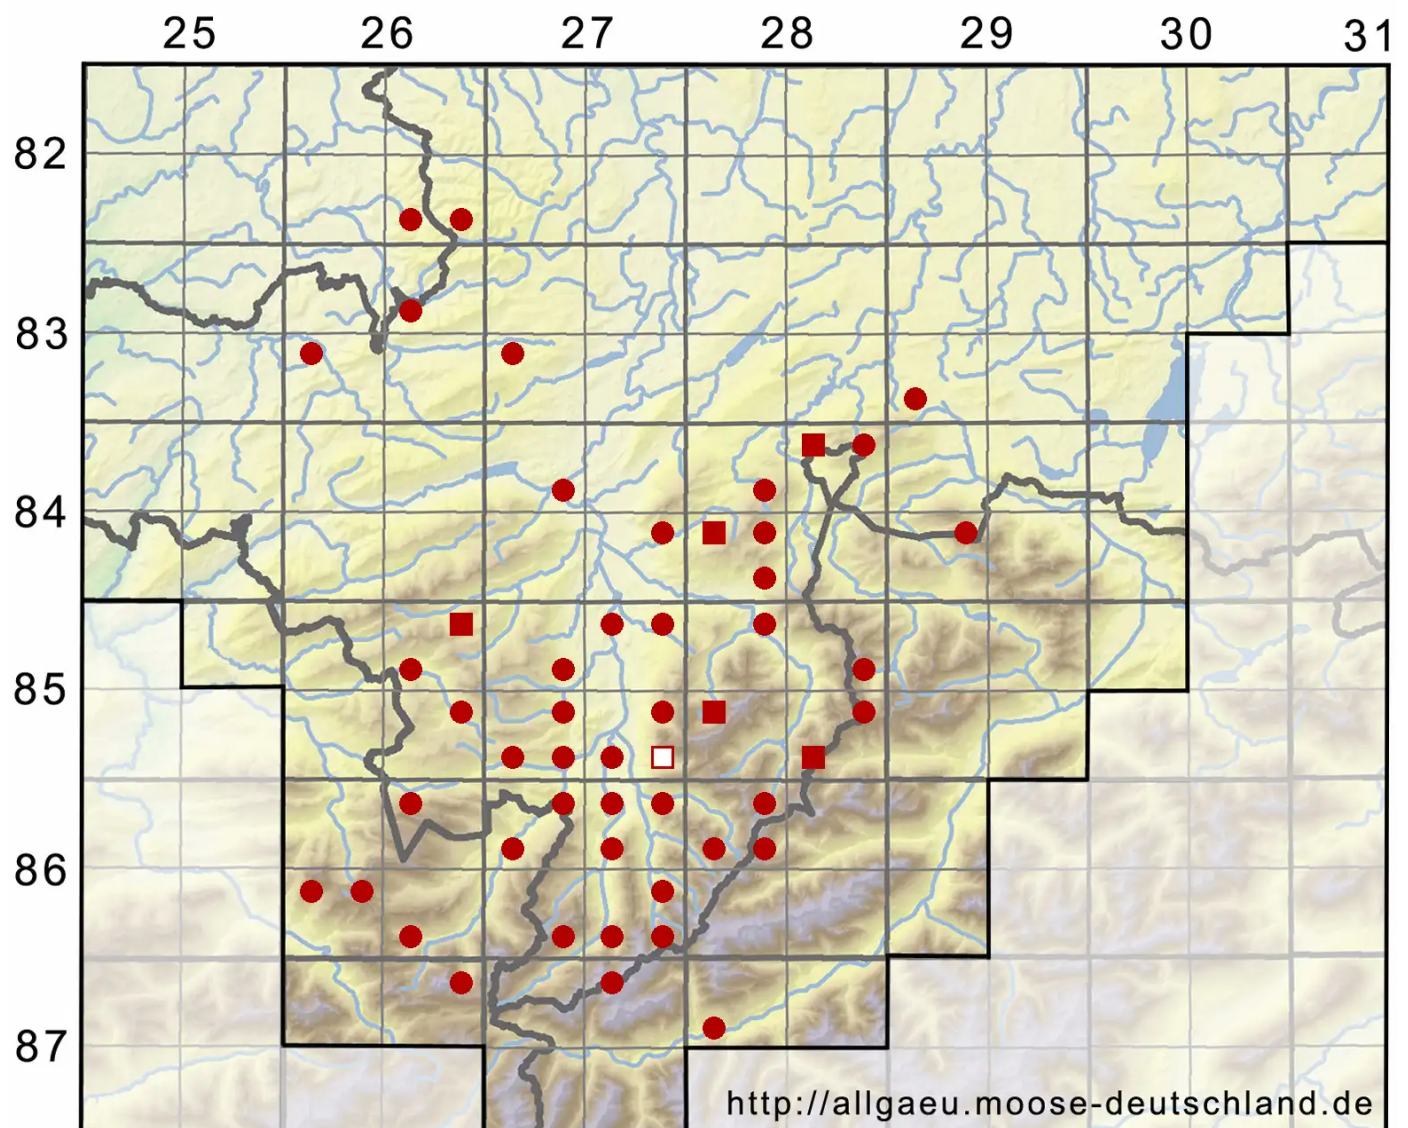

# Gymnostomum aeruginosum Sm.

Grünspan-Nacktmundmoos

Legende:

- Symbole:**
- Ausgefülltes Symbol:  
Zeitraum von 1980 bis heute (Aktuelle Angabe)
  - Leeres Symbol:  
Zeitraum vor 1980 (Altangabe)
  - Quadrat: Herbarbeleg