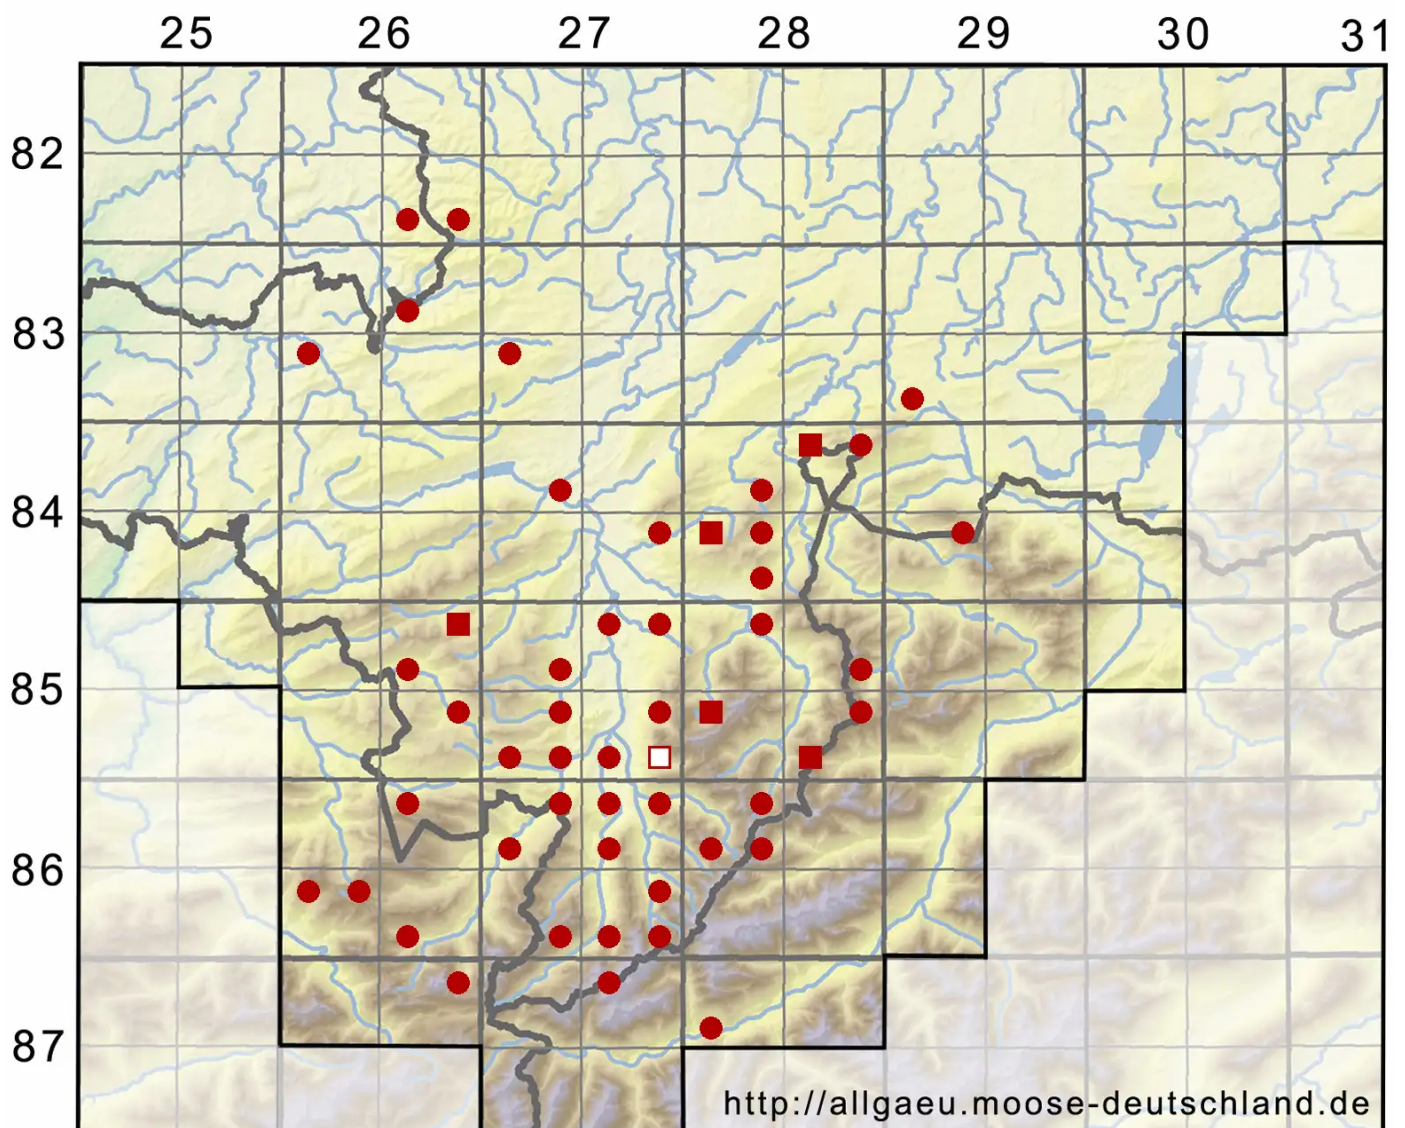

Gymnostomum aeruginosum Sm.

Grünspan-Nacktmundmoos

Legende:

- Symbole:**
- Ausgefülltes Symbol:
Zeitraum von 1980 bis heute (Aktuelle Angabe)
 - Leeres Symbol:
Zeitraum vor 1980 (Altangabe)
 - Quadrat: Herbarbeleg