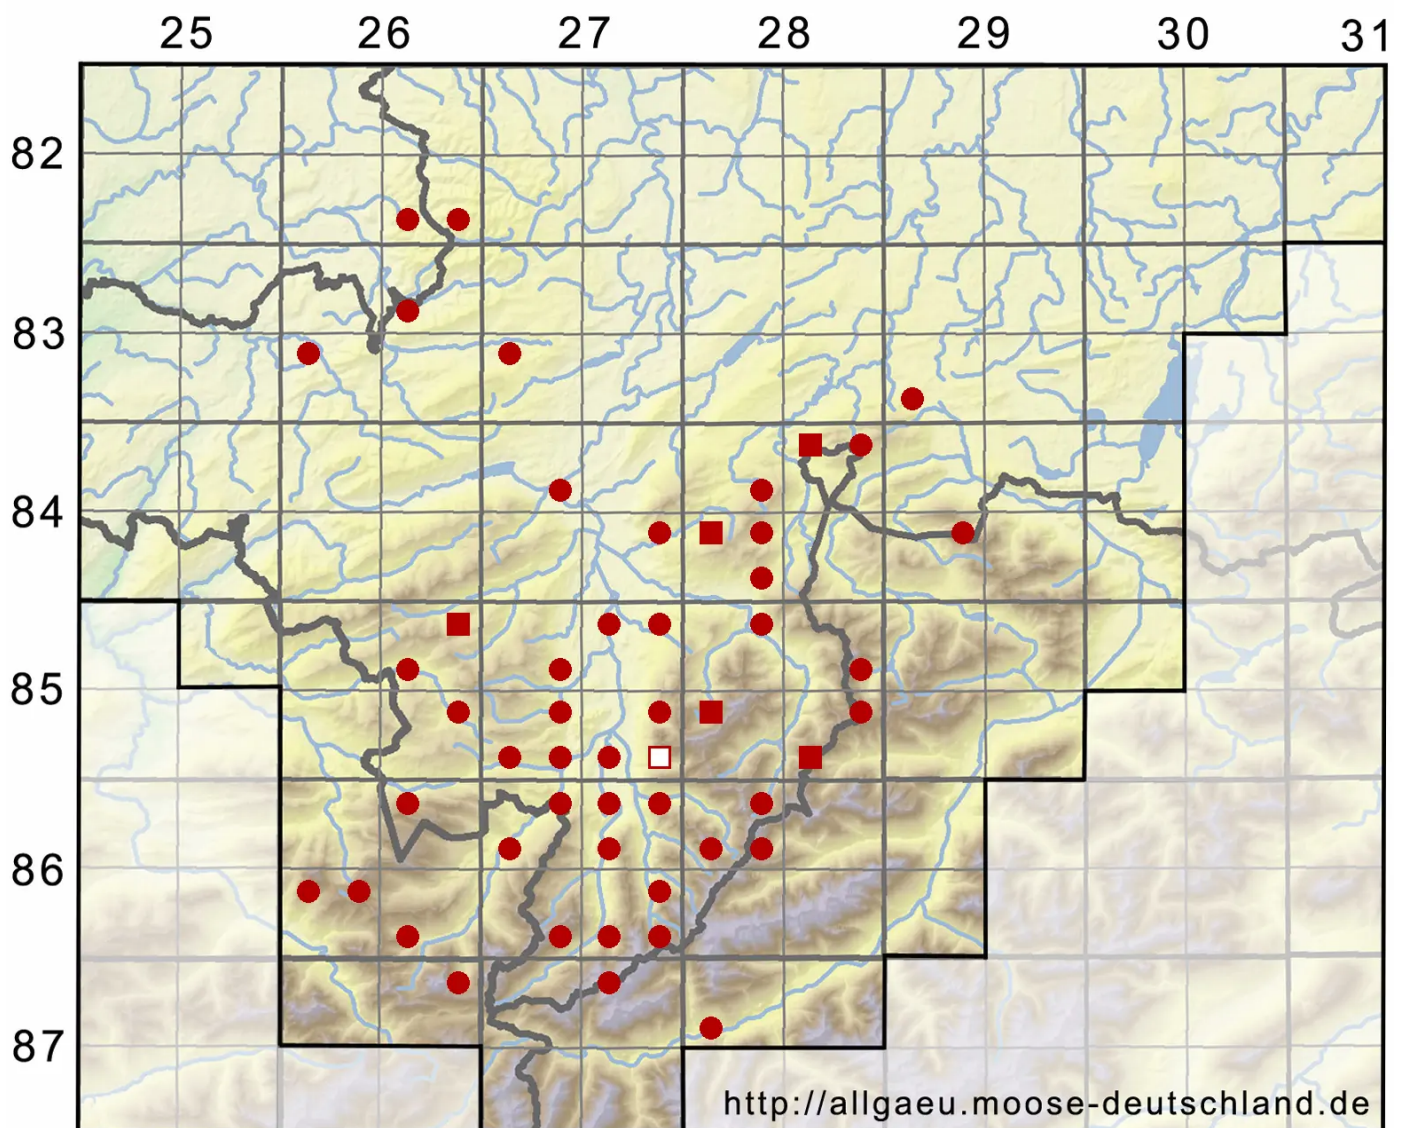

Gymnostomum aeruginosum Sm.

Grünspan-Nacktmundmoos

Legende:

Symbole:
Ausgefülltes Symbol:
Zeitraum von 1980 bis heute (Aktuelle Angabe)
Leeres Symbol:
Zeitraum vor 1980 (Altangabe)
Quadrat: Herbarbeleg