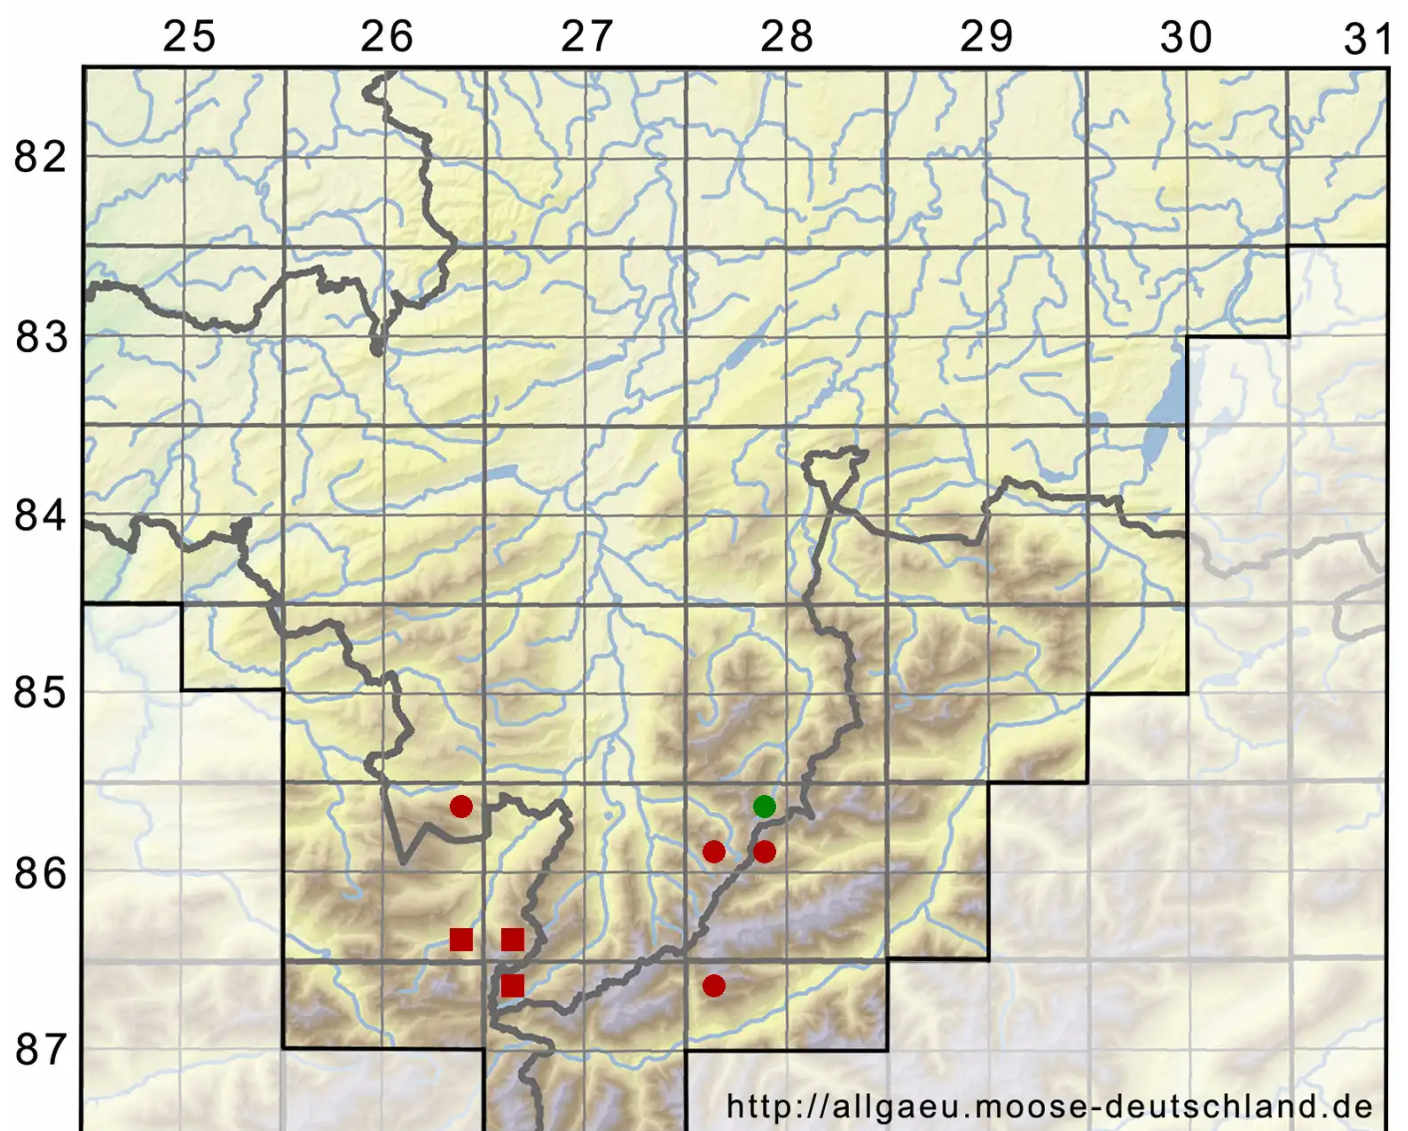

Gymnomitrium corallioides Nees

Korallenähnliches Nacktmützenmoos

Legende:

Symbole:

Ausgefülltes Symbol:
Zeitraum von 1980 bis heute (Aktuelle Angabe)

Leeres Symbol:
Zeitraum vor 1980 (Altangabe)

Quadrat: Herbarbeleg