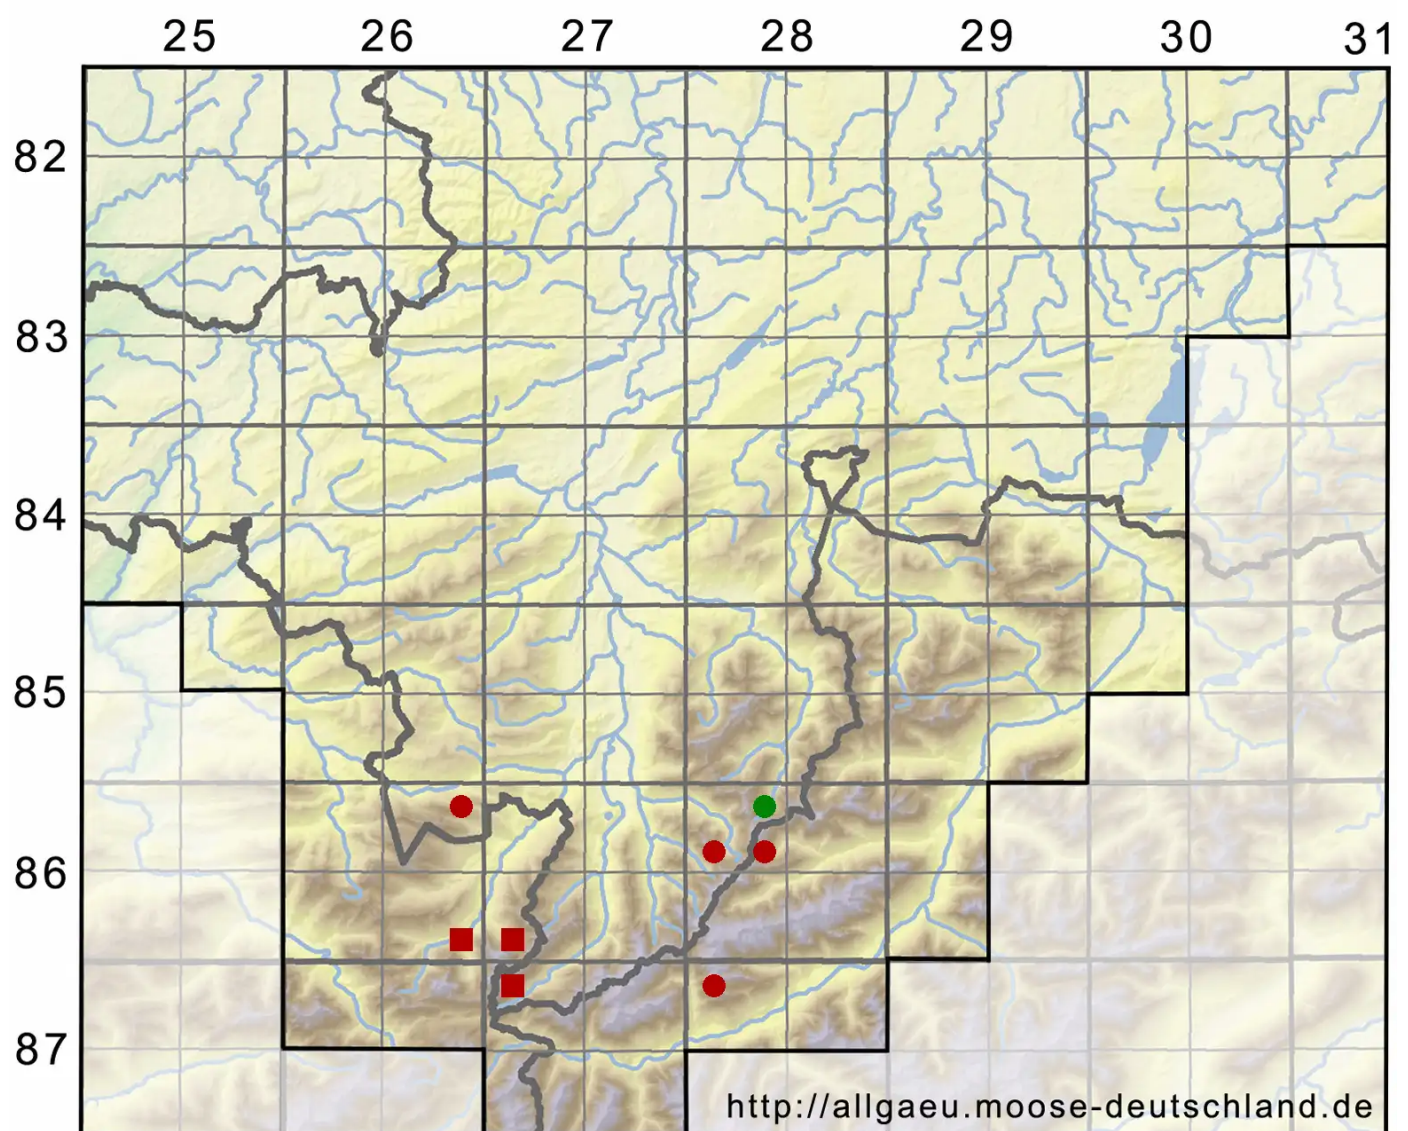

# Gymnomitrium corallioides Nees

Korallenähnliches Nacktmützenmoos

Legende:

**Symbole:**

Ausgefülltes Symbol:  
Zeitraum von 1980 bis heute (Aktuelle Angabe)

Leeres Symbol:  
Zeitraum vor 1980 (Altangabe)

Quadrat: Herbarbeleg