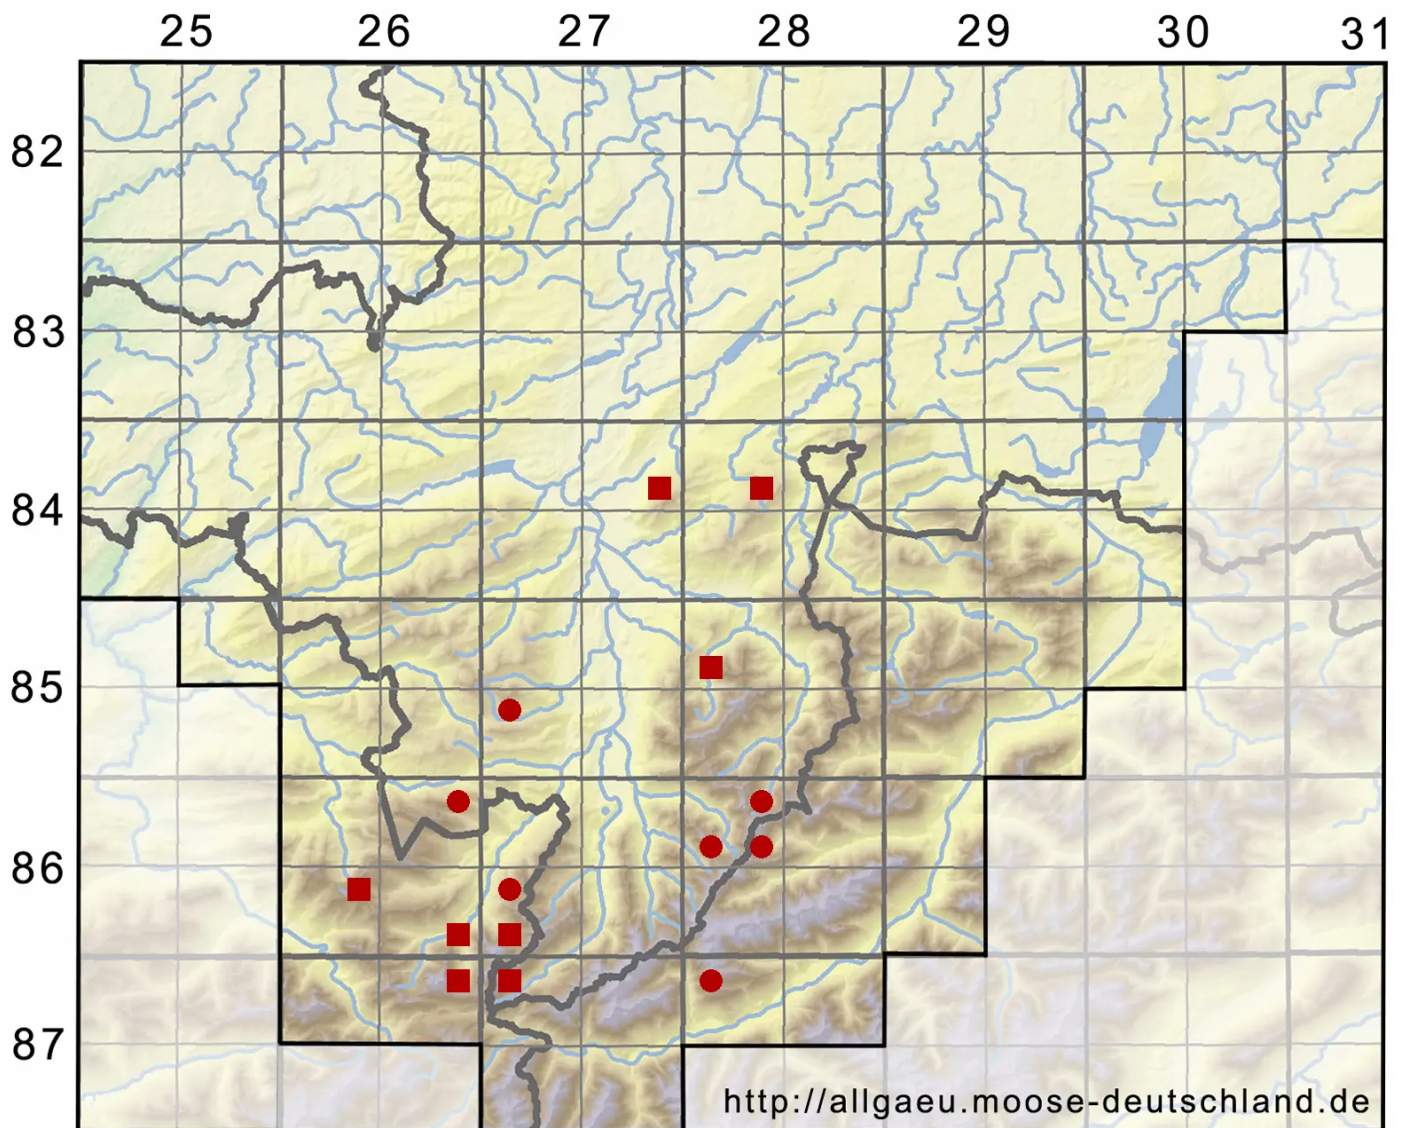

Gymnomitrium concinnatum (Lightf.) Corda

Zierliches Nacktmützenmoos

Legende:

Symbole:

Ausgefülltes Symbol:
Zeitraum von 1980 bis heute (Aktuelle Angabe)

Leeres Symbol:
Zeitraum vor 1980 (Altangabe)

Quadrat: Herbarbeleg