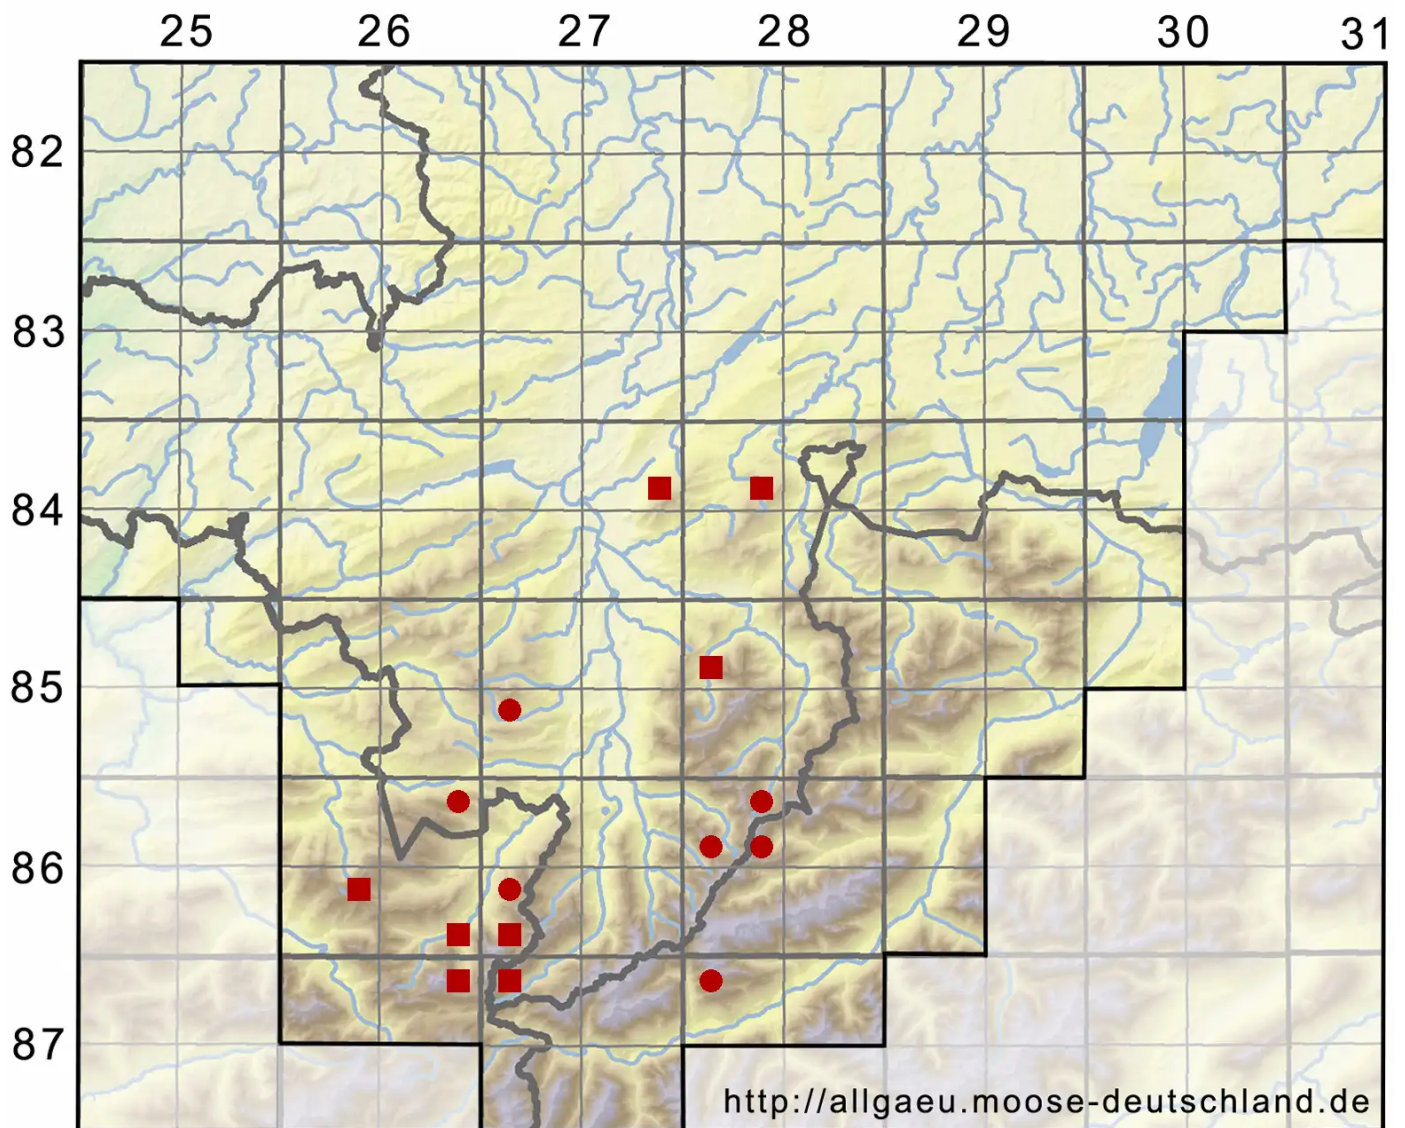

# Gymnomitrium concinnatum (Lightf.) Corda

Zierliches Nacktmützenmoos

Legende:

**Symbole:**

Ausgefülltes Symbol:  
Zeitraum von 1980 bis heute (Aktuelle Angabe)

Leeres Symbol:  
Zeitraum vor 1980 (Altangabe)

Quadrat: Herbarbeleg