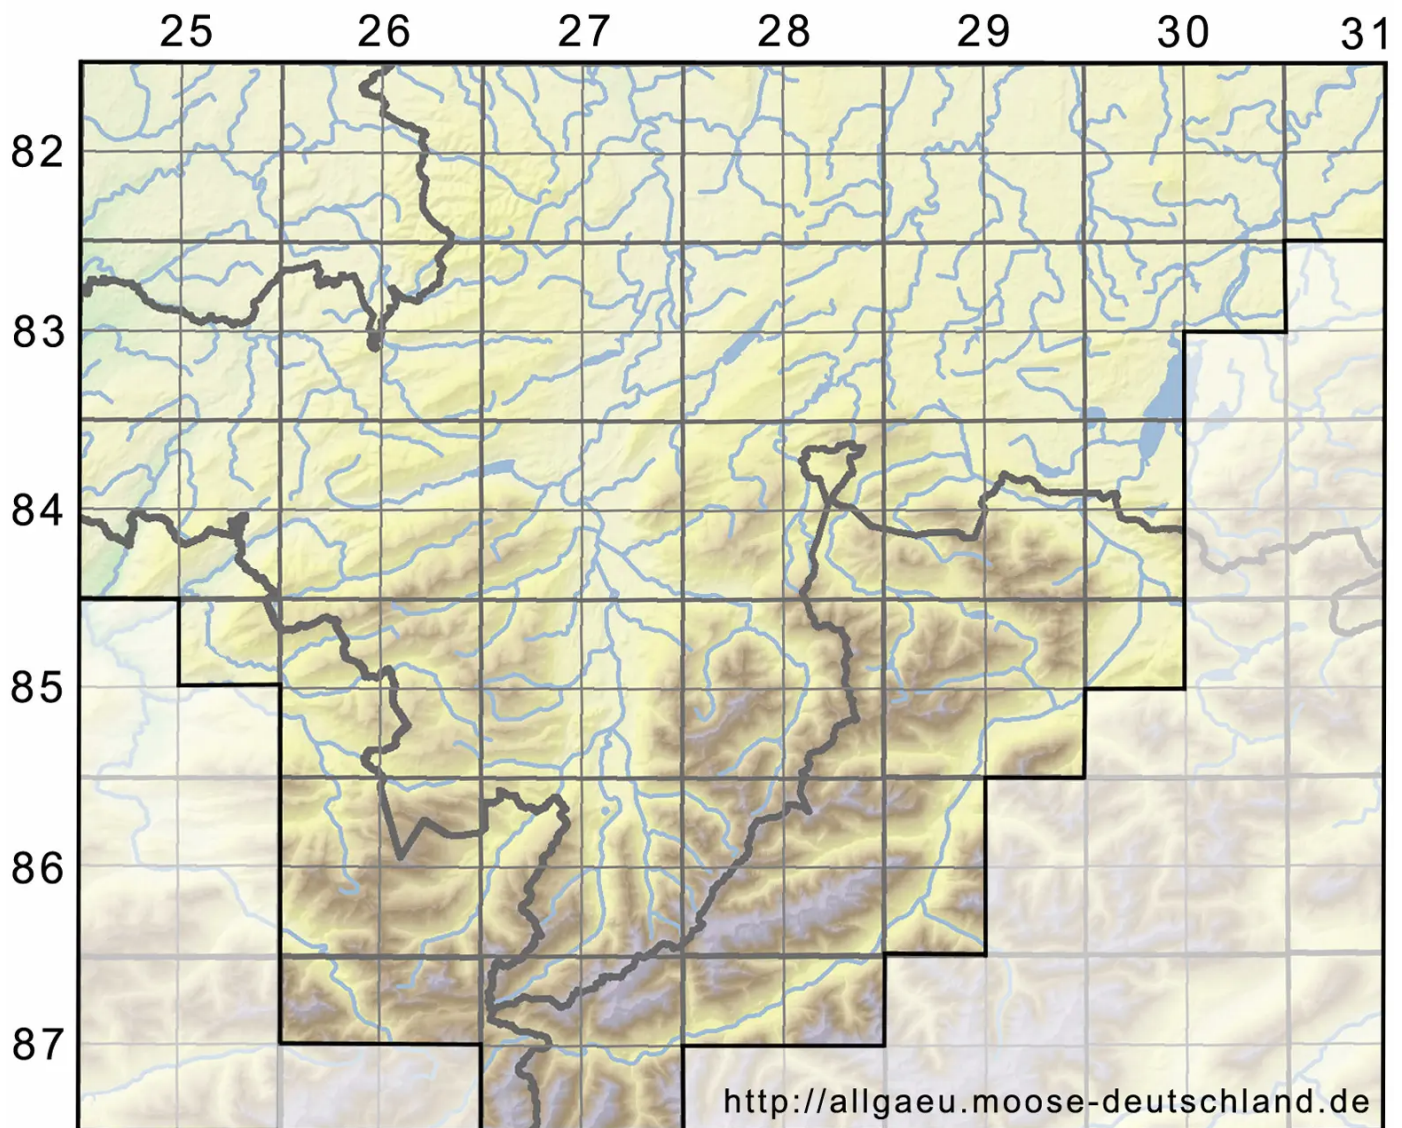

Gymnocolea inflata subsp. inflata (Huds.) Dumort.

Aufgeblasenes Nacktkelchmoos

Legende:

Symbole:

Ausgefülltes Symbol:
Zeitraum von 1980 bis heute (Aktuelle Angabe)

Leeres Symbol:
Zeitraum vor 1980 (Altangabe)

Quadrat: Herbarbeleg