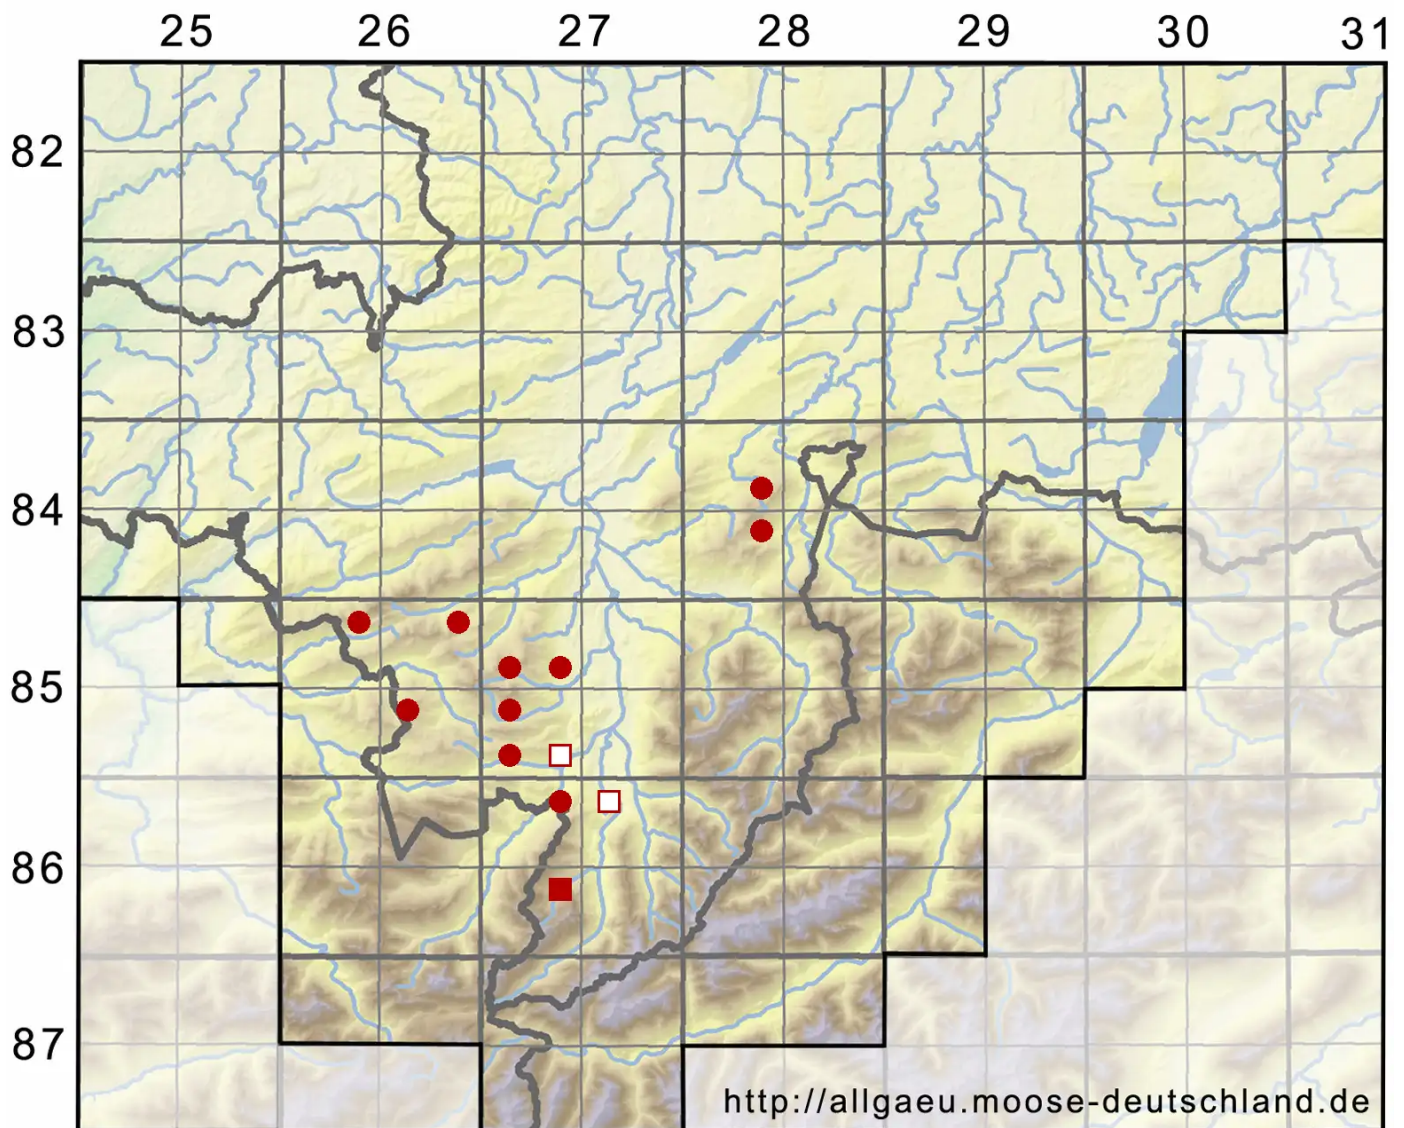

Gymnocolea inflata (Huds.) Dumort.

Aufgeblasenes Nacktkelchmoos

Legende:

Symbole:
Ausgefülltes Symbol:
Zeitraum von 1980 bis heute (Aktuelle Angabe)
Leeres Symbol:
Zeitraum vor 1980 (Altangabe)
Quadrat: Herbarbeleg