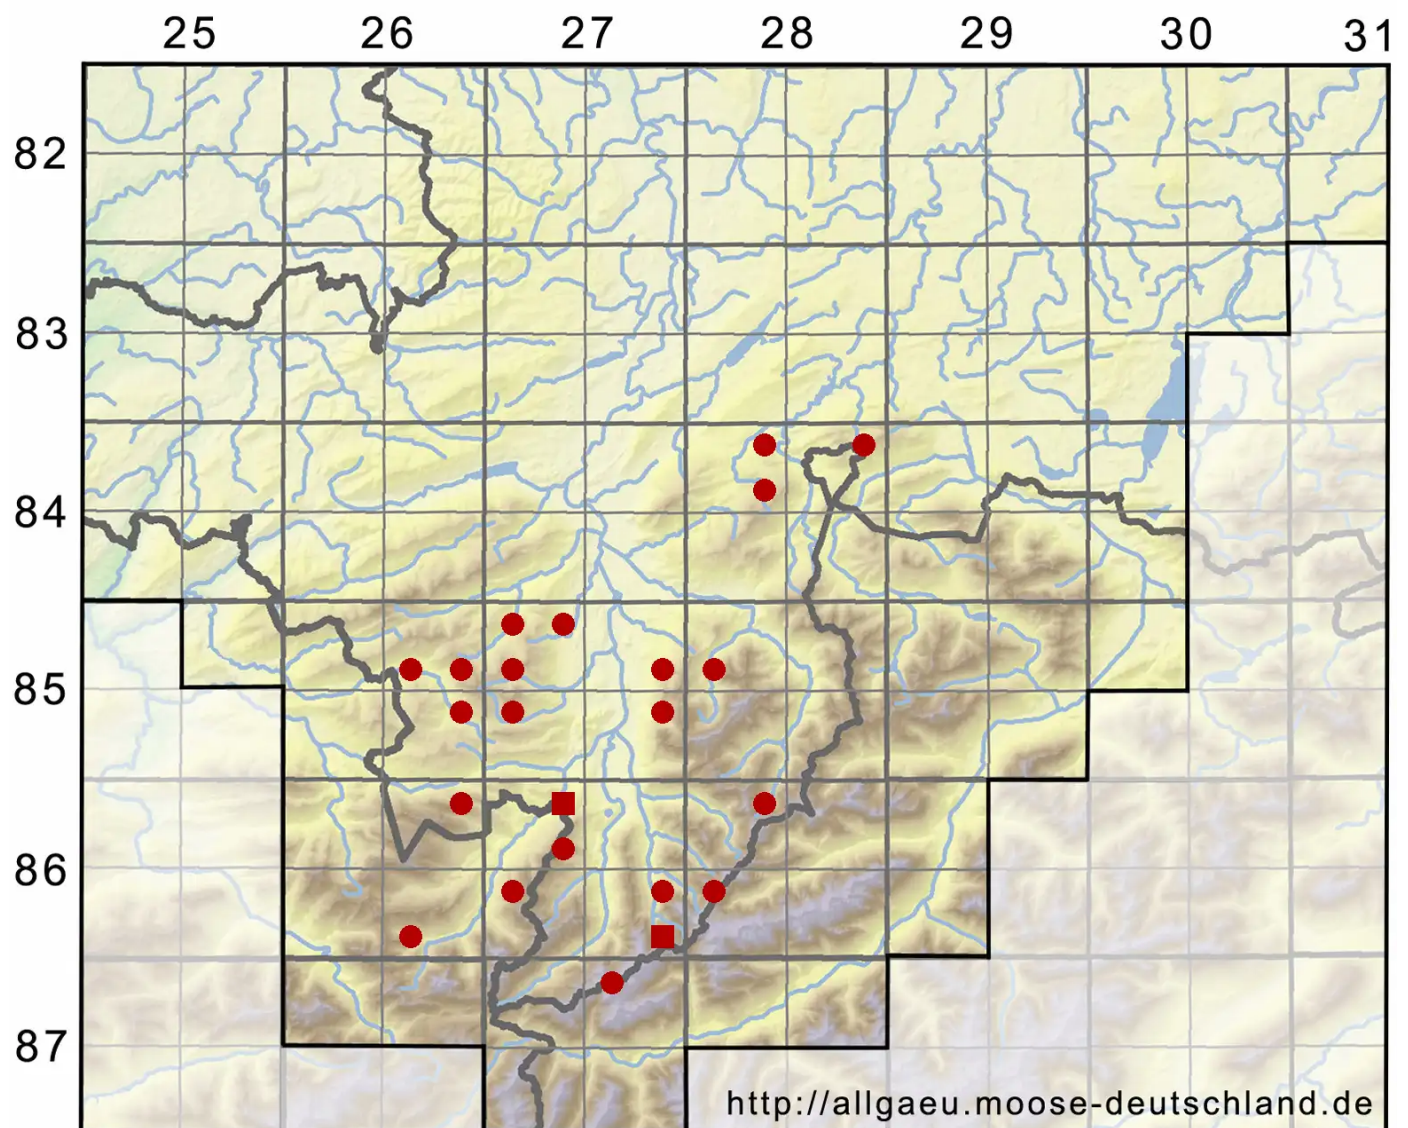

Grimmia alpestris (F.Weber & D.Mohr) Schleich.

Alpen-Kissenmoos

Legende:

Symbole:

Ausgefülltes Symbol:
Zeitraum von 1980 bis heute (Aktuelle Angabe)

Leeres Symbol:
Zeitraum vor 1980 (Altangabe)

Quadrat: Herbarbeleg