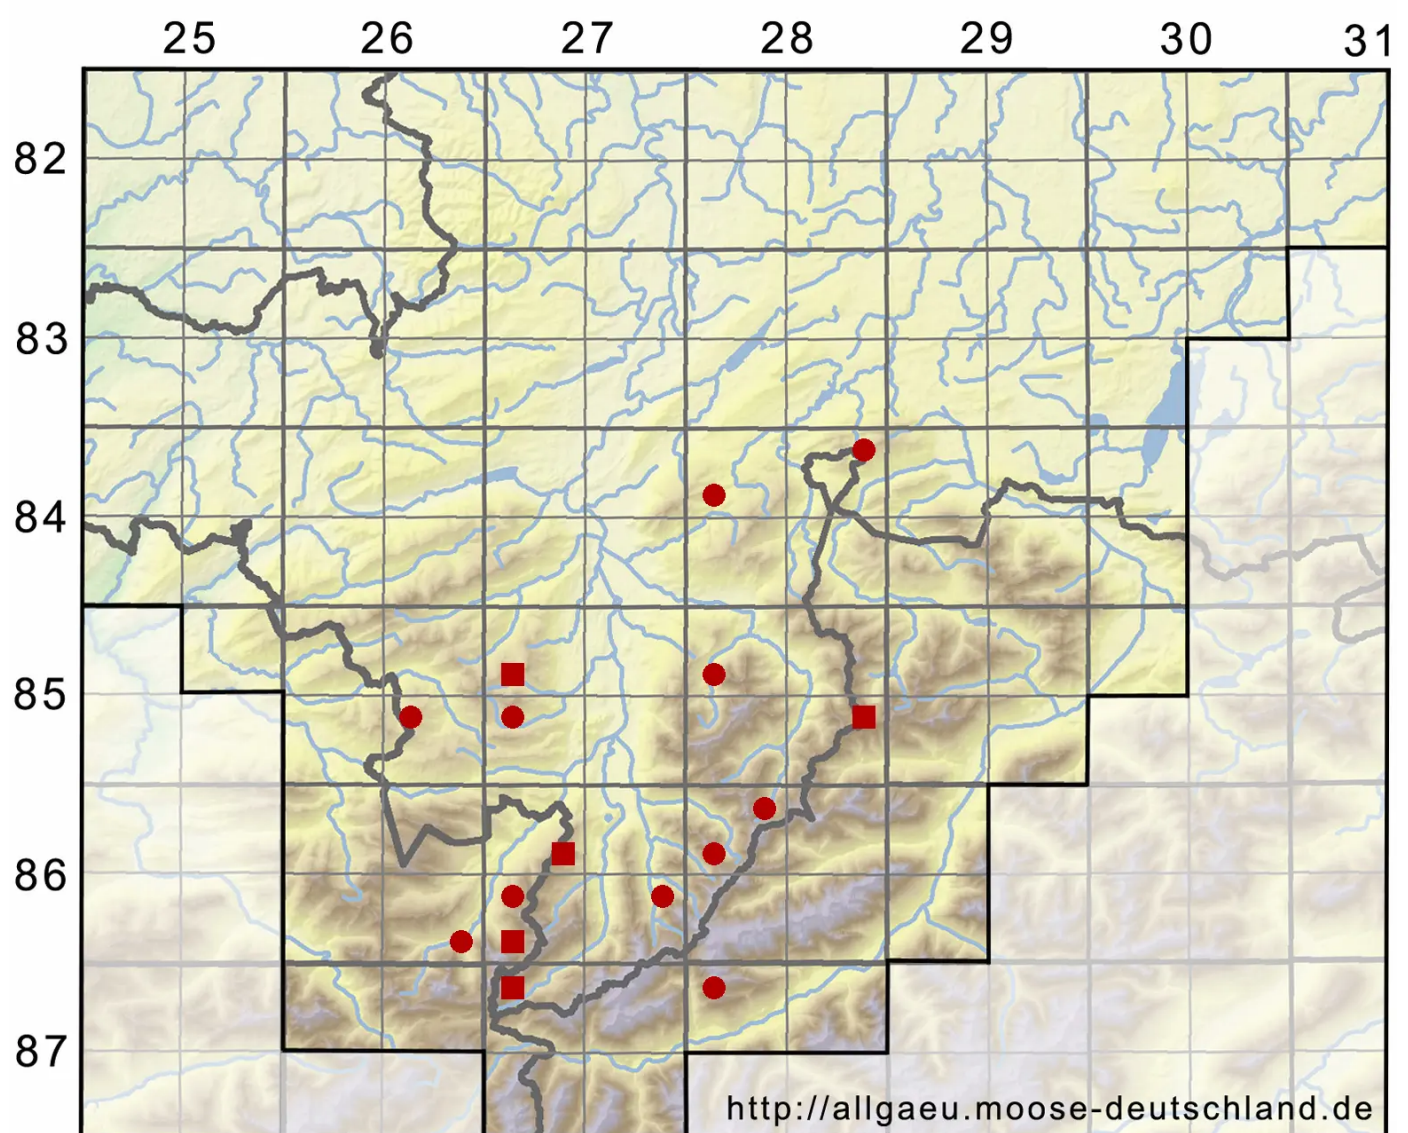

Grimmia donniana Sm.

Stumpfdeckel-Kissenmoos

Legende:

- Symbole:**
- Ausgefülltes Symbol:
Zeitraum von 1980 bis heute (Aktuelle Angabe)
 - Leeres Symbol:
Zeitraum vor 1980 (Altangabe)
 - Quadrat: Herbarbeleg