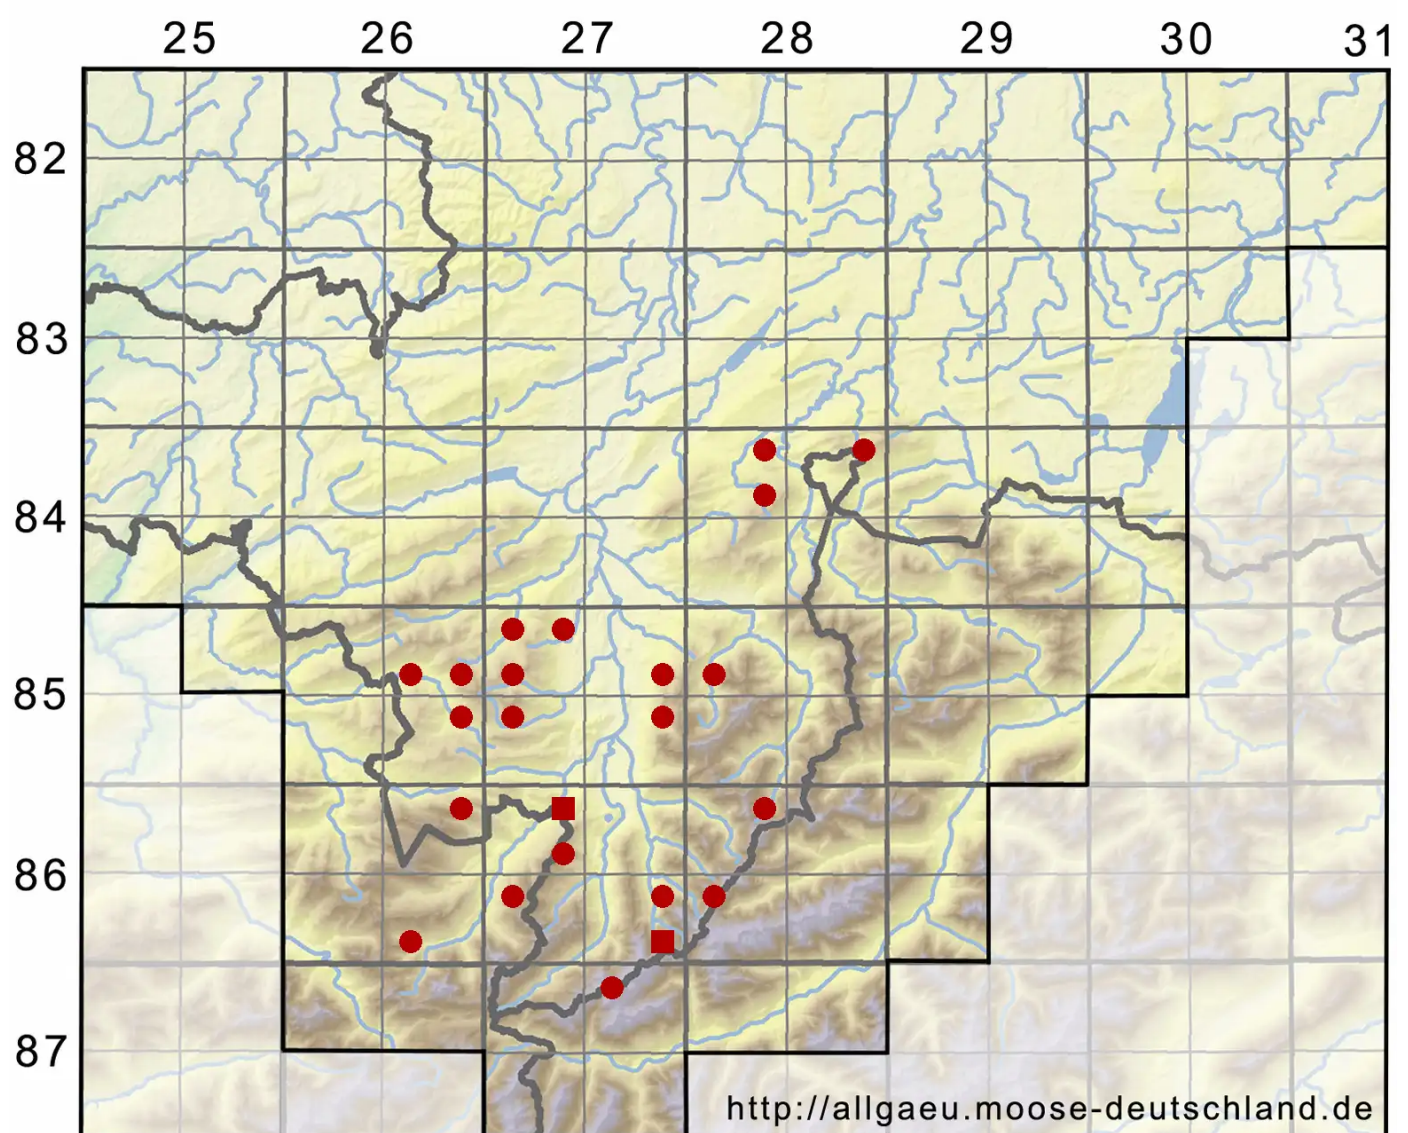

Grimmia alpestris (F.Weber & D.Mohr) Schleich.

Alpen-Kissenmoos

Legende:

- Symbole:**
- Ausgefülltes Symbol:
Zeitraum von 1980 bis heute (Aktuelle Angabe)
 - Leeres Symbol:
Zeitraum vor 1980 (Altangabe)
 - Quadrat: Herbarbeleg