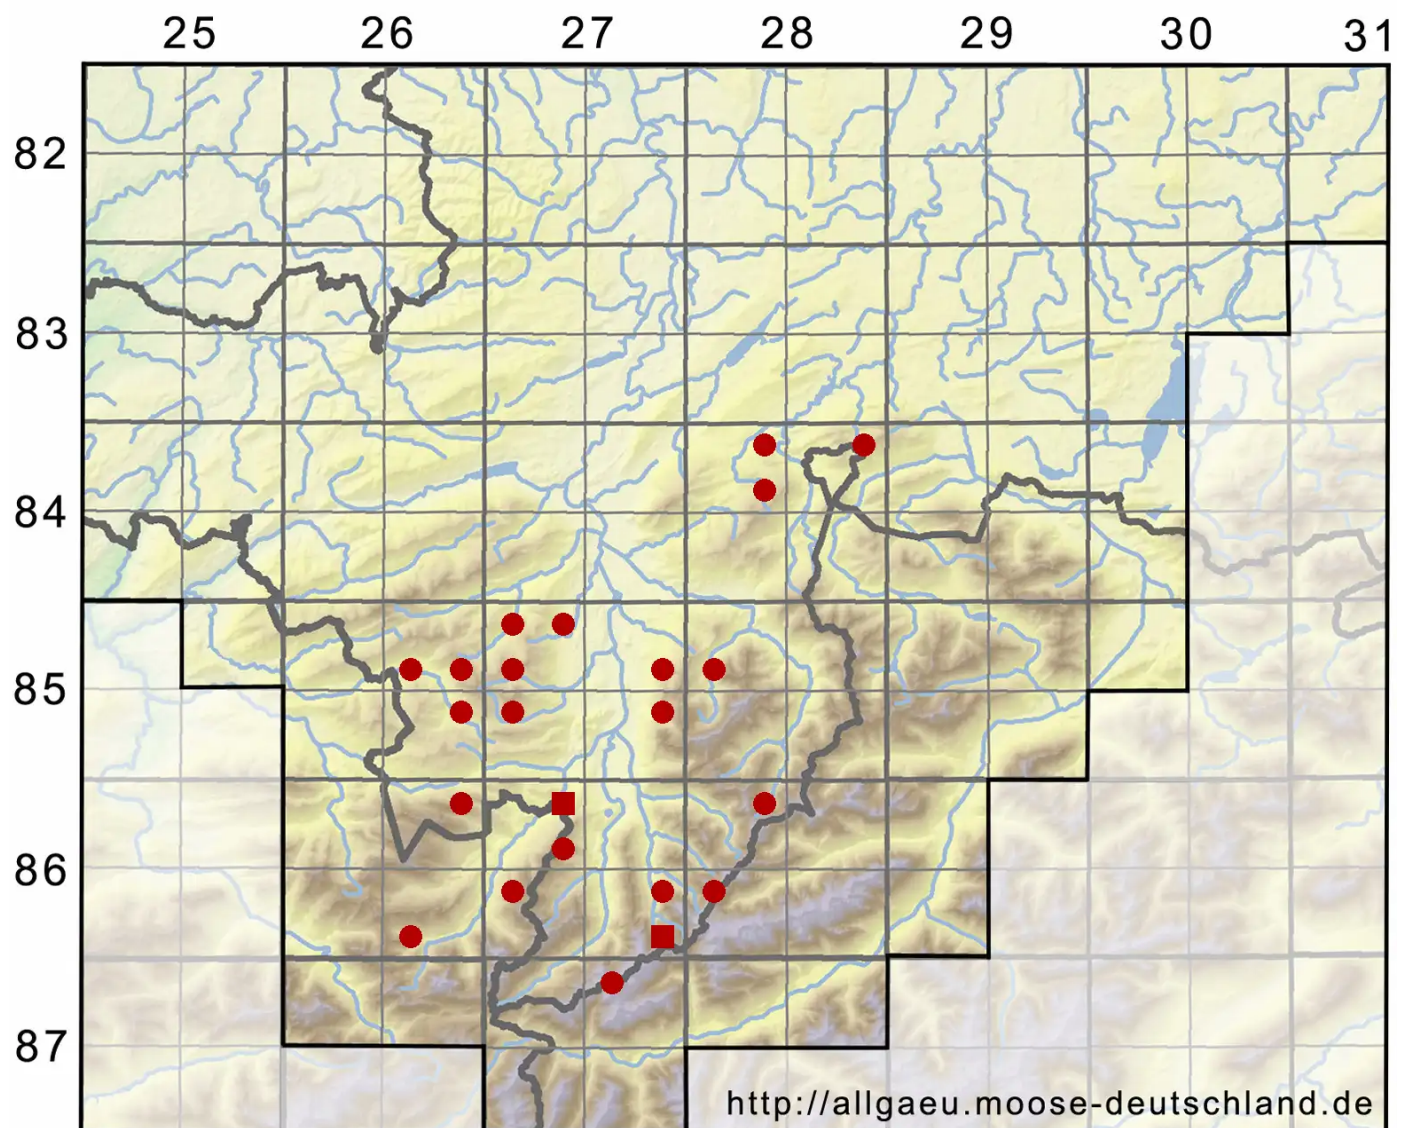

Grimmia alpestris (F.Weber & D.Mohr) Schleich.

Alpen-Kissenmoos

Legende:

- Symbole:**
- Ausgefülltes Symbol:
Zeitraum von 1980 bis heute (Aktuelle Angabe)
 - Leeres Symbol:
Zeitraum vor 1980 (Altangabe)
 - Quadrat: Herbarbeleg