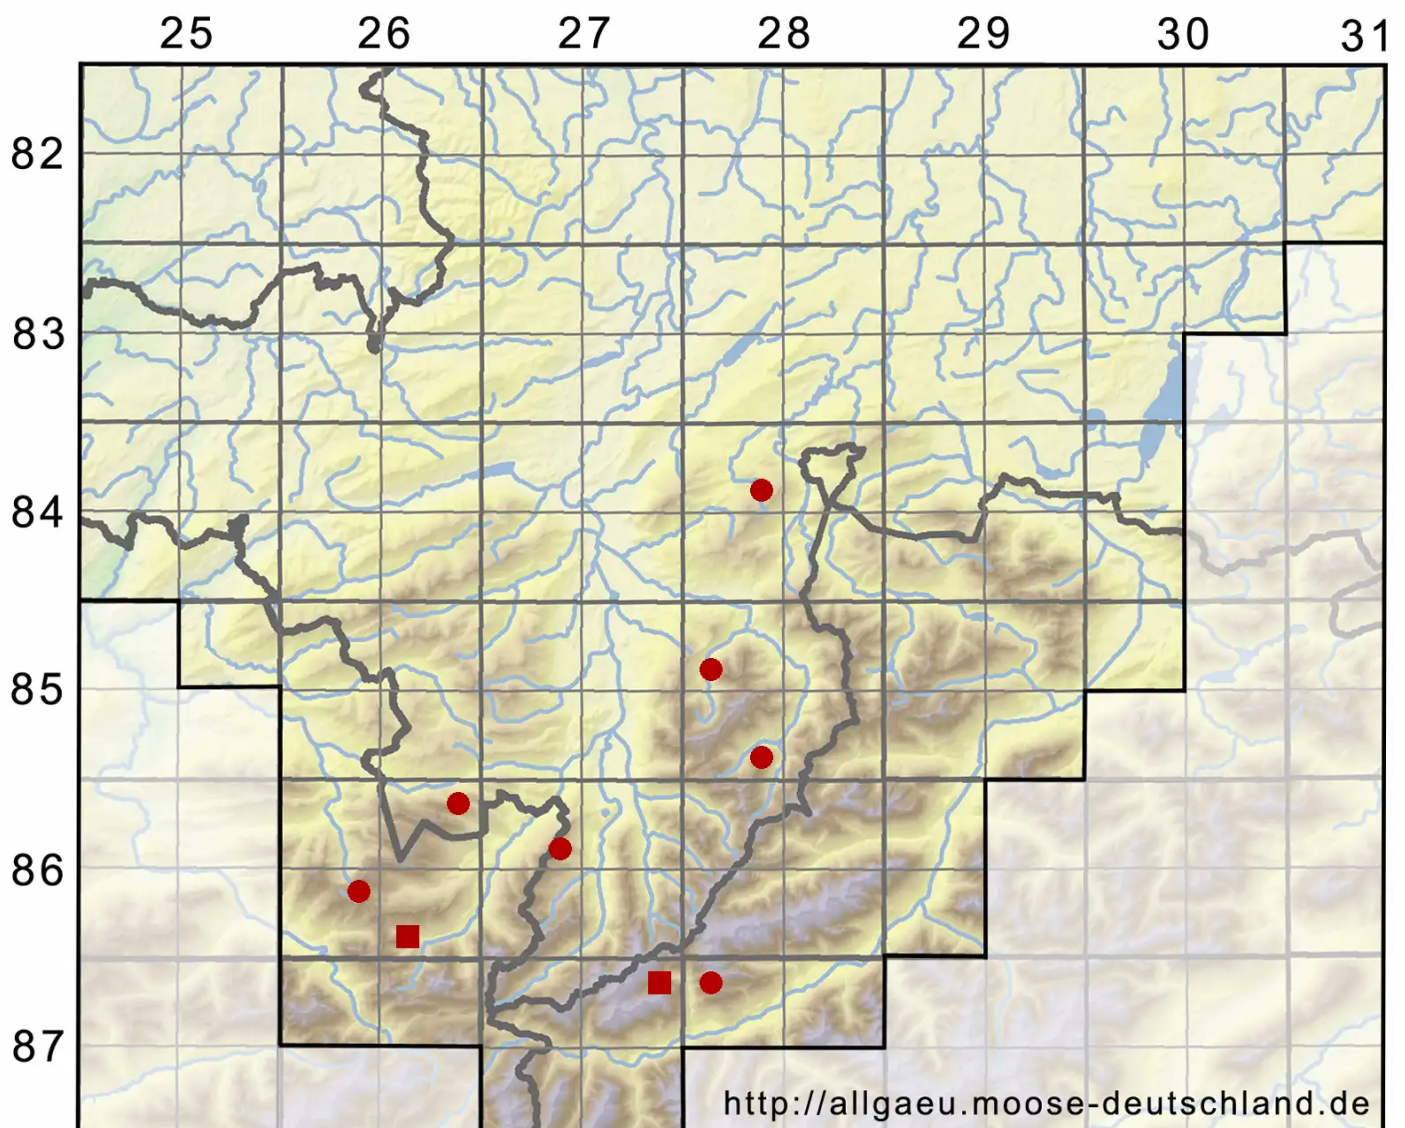

# Grimmia reflexidens Müll.Hal.

Flaches Kissenmoos

Legende:

- Symbole:**
- Ausgefülltes Symbol:  
Zeitraum von 1980 bis heute (Aktuelle Angabe)
  - Leeres Symbol:  
Zeitraum vor 1980 (Altangabe)
  - Quadrat: Herbarbeleg