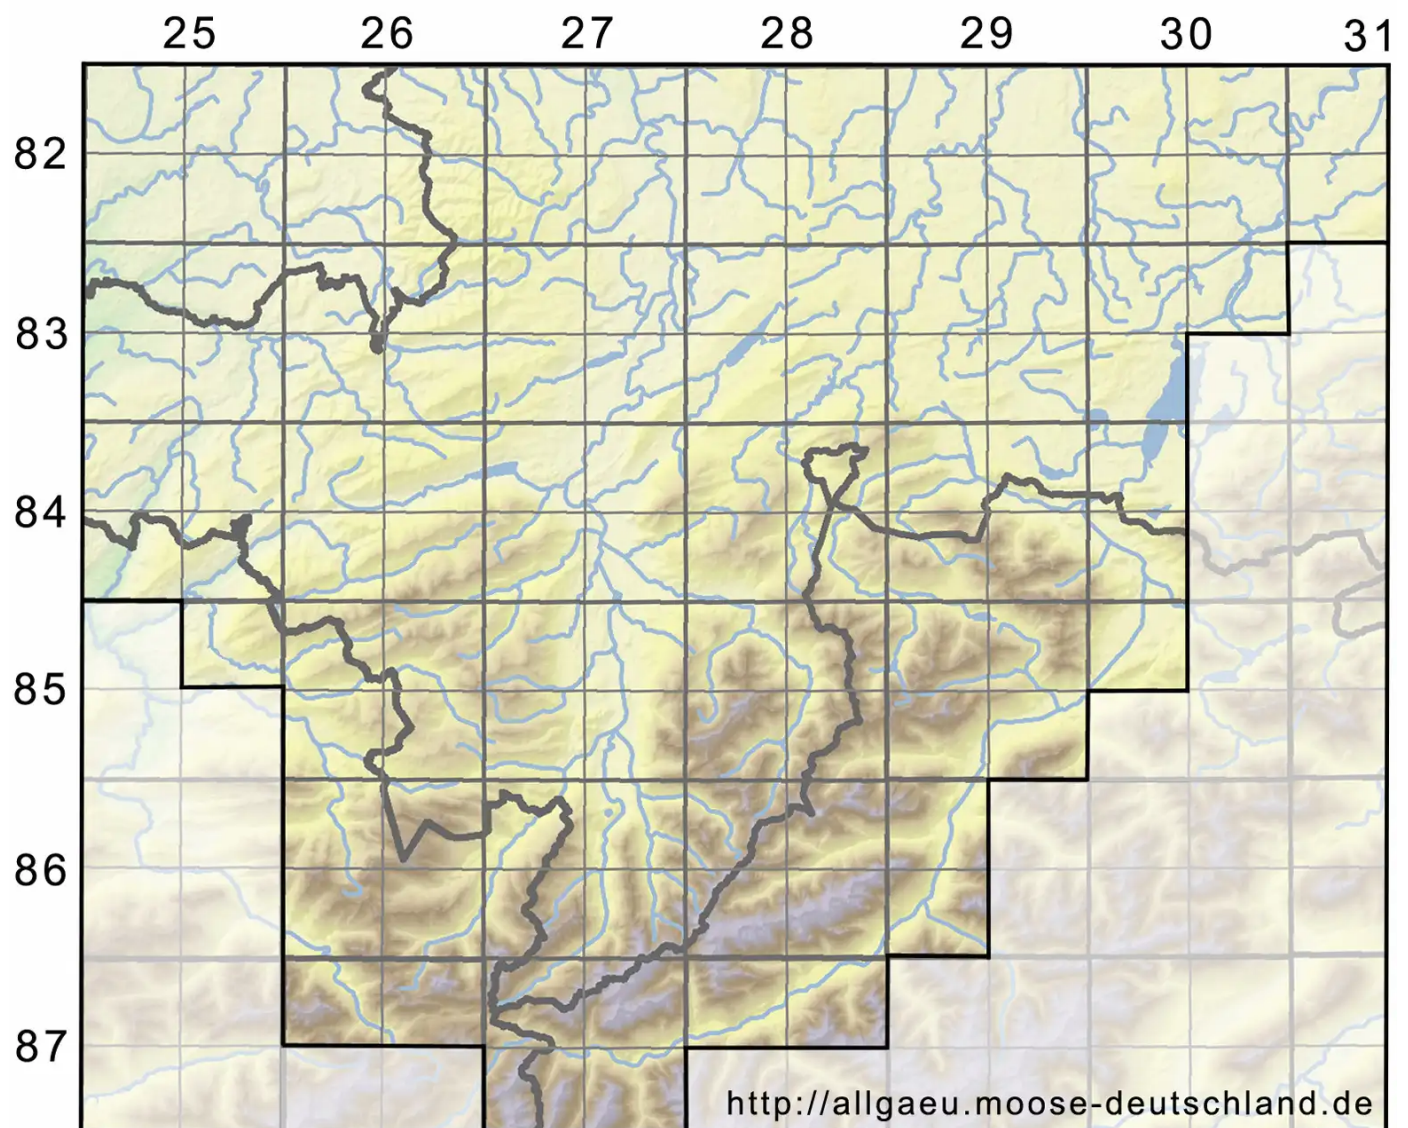

Cnestrum schisti (F.Weber & D.Mohr) I.Hagen

Gespaltenes Berghundszahnmoos

Legende:

Symbole:

Ausgefülltes Symbol:
Zeitraum von 1980 bis heute (Aktuelle Angabe)

Leeres Symbol:
Zeitraum vor 1980 (Altangabe)

Quadrat: Herbarbeleg