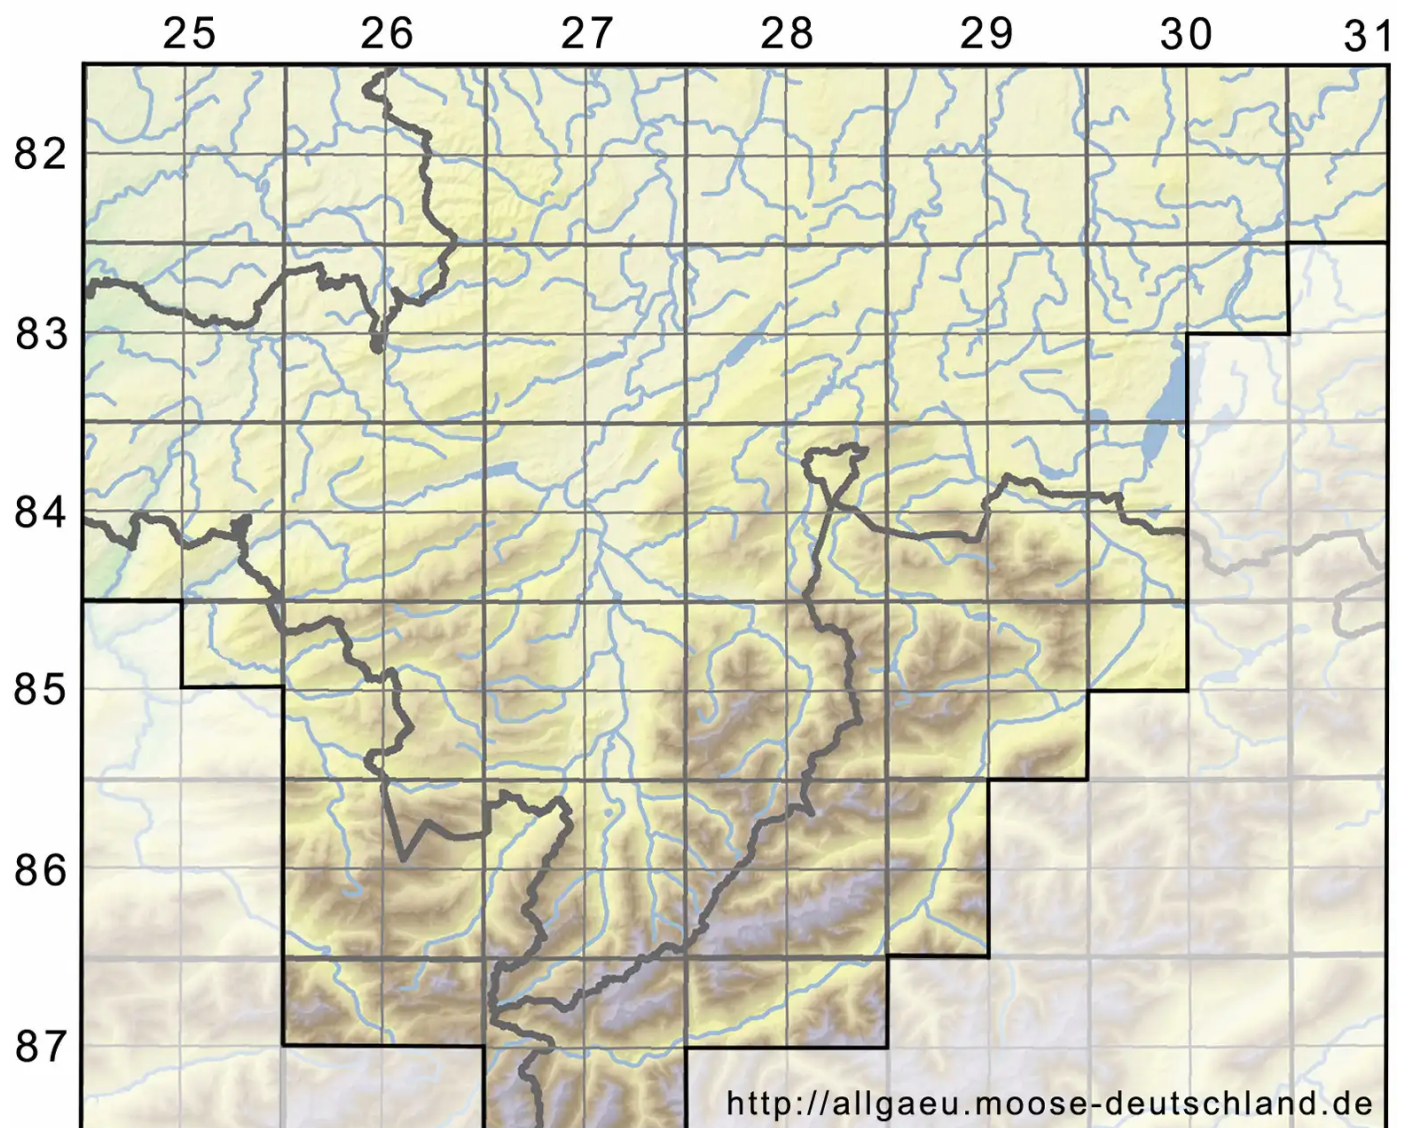

Cnestrum schisti (F.Weber & D.Mohr) I.Hagen

Gespaltenes Berghundszahnmoos

Legende:

- Symbole:**
- Ausgefülltes Symbol:
Zeitraum von 1980 bis heute (Aktuelle Angabe)
 - Leeres Symbol:
Zeitraum vor 1980 (Altangabe)
 - Quadrat: Herbarbeleg