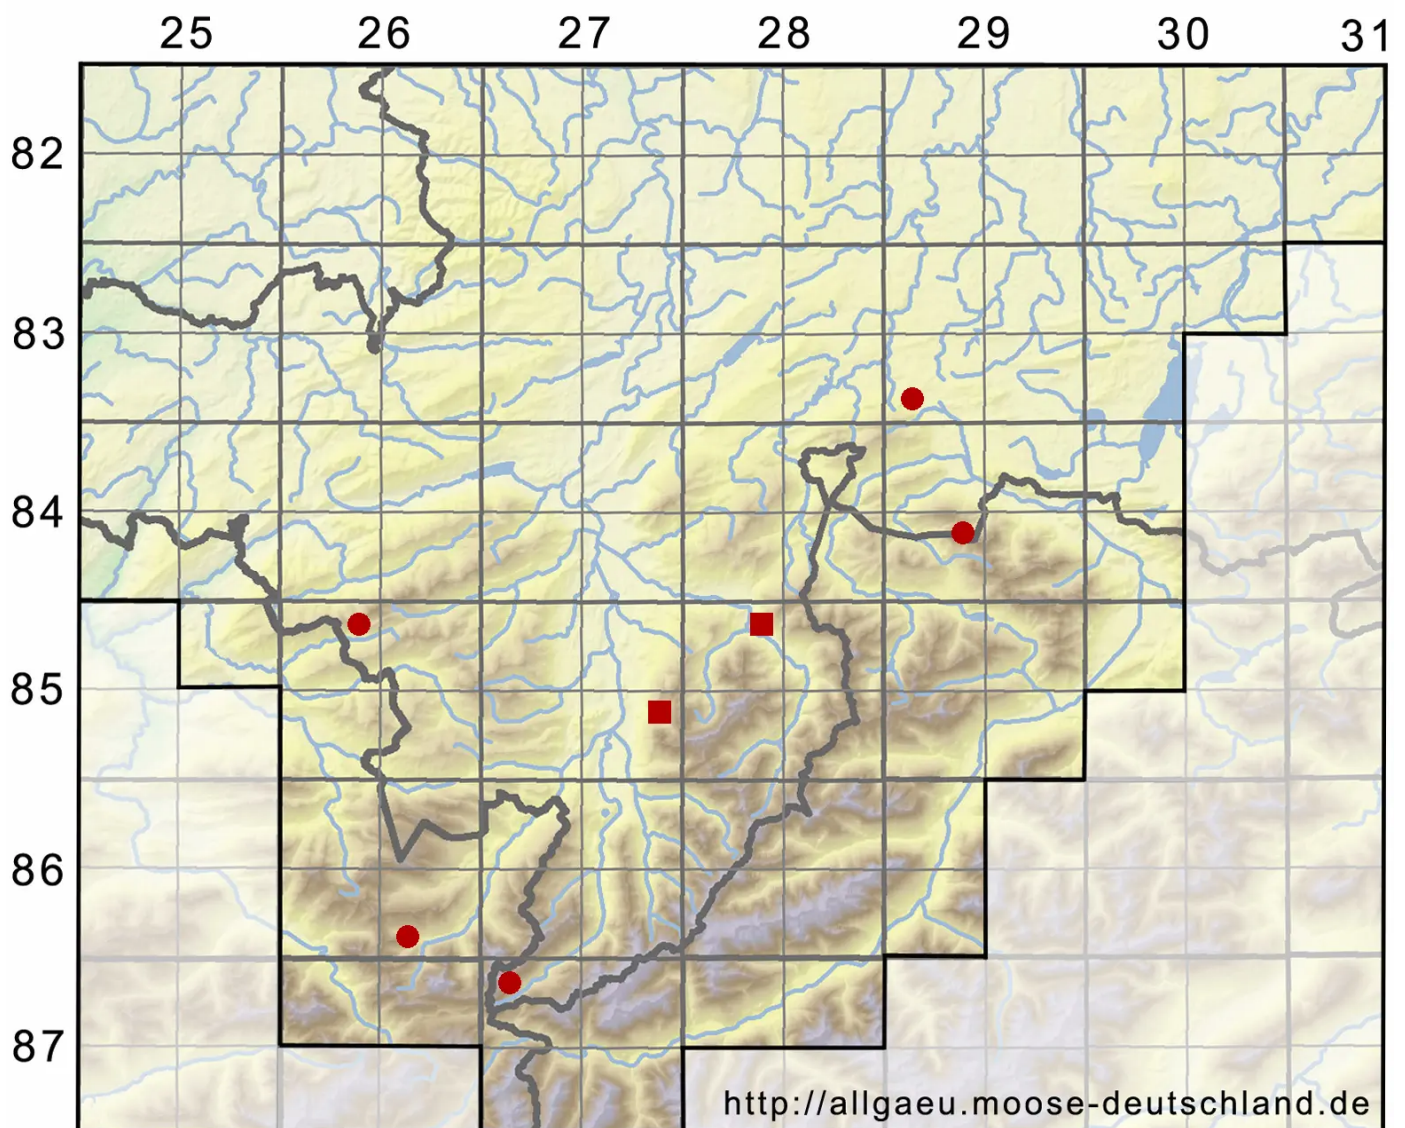

Schistidium robustum (Nees & Hornsch.) H.H.Blom

Kräftiges Spalthütchen

Legende:

Symbole:
Ausgefülltes Symbol:
Zeitraum von 1980 bis heute (Aktuelle Angabe)
Leeres Symbol:
Zeitraum vor 1980 (Altangabe)
Quadrat: Herbarbeleg