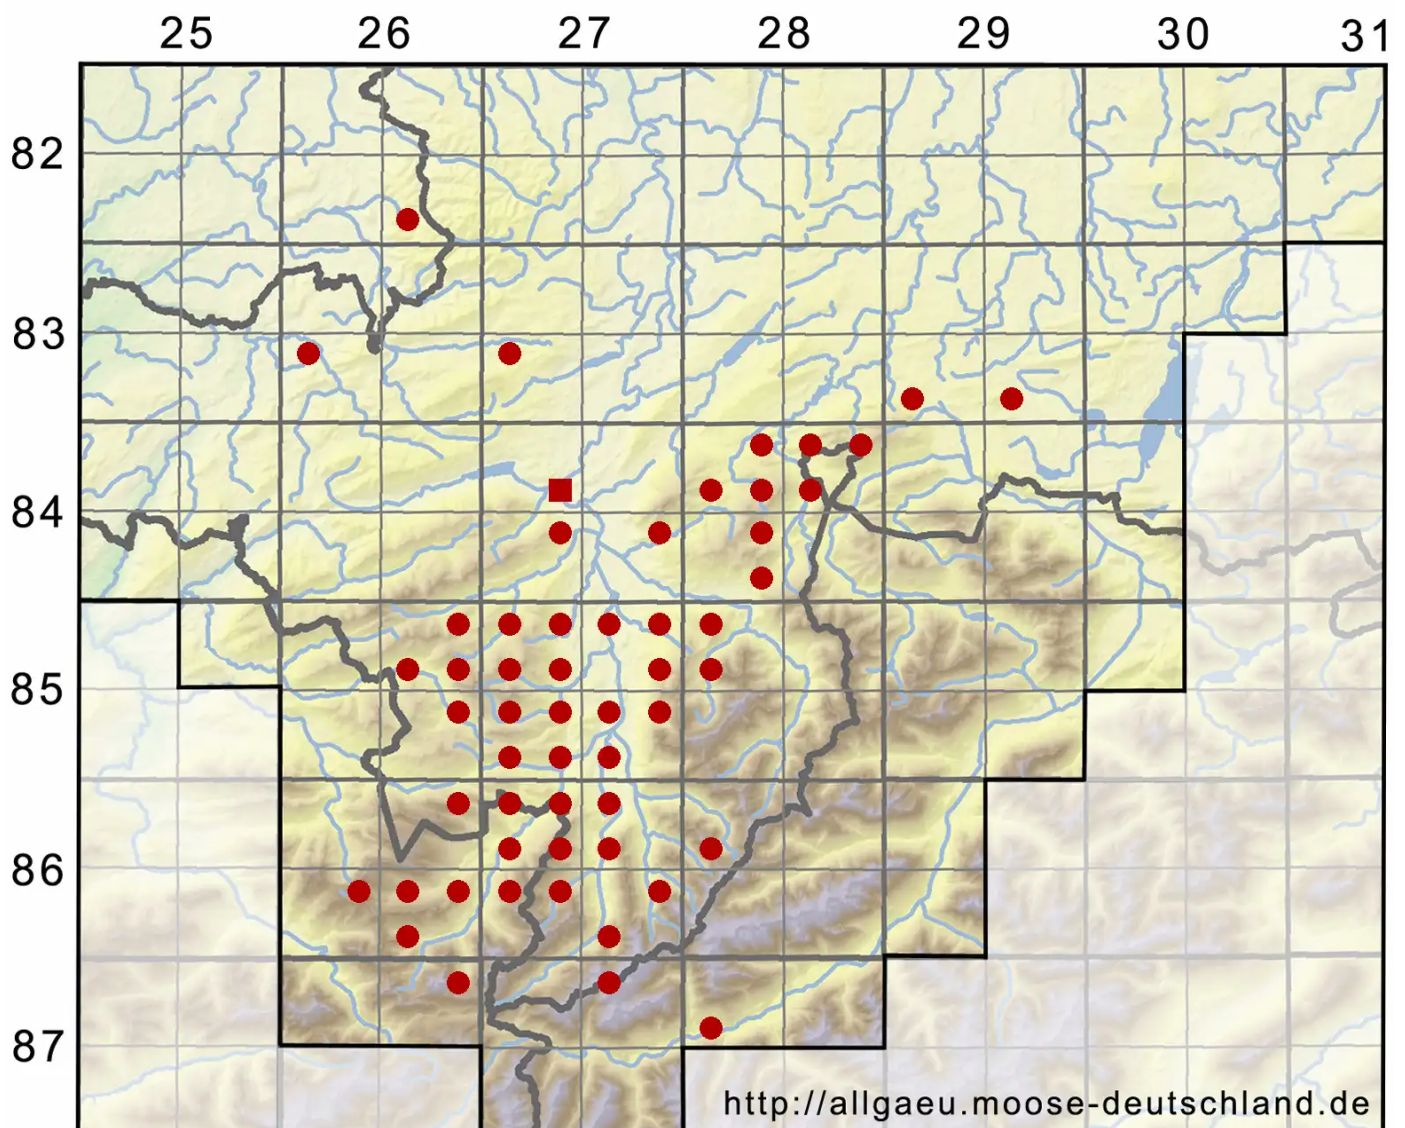

Seligeria recurvata (Hedw.) Bruch & Schimp.

Borsten-Zwergmoos

Legende:

Symbole:

Ausgefülltes Symbol:
Zeitraum von 1980 bis heute (Aktuelle Angabe)

Leeres Symbol:
Zeitraum vor 1980 (Altangabe)

Quadrat: Herbarbeleg