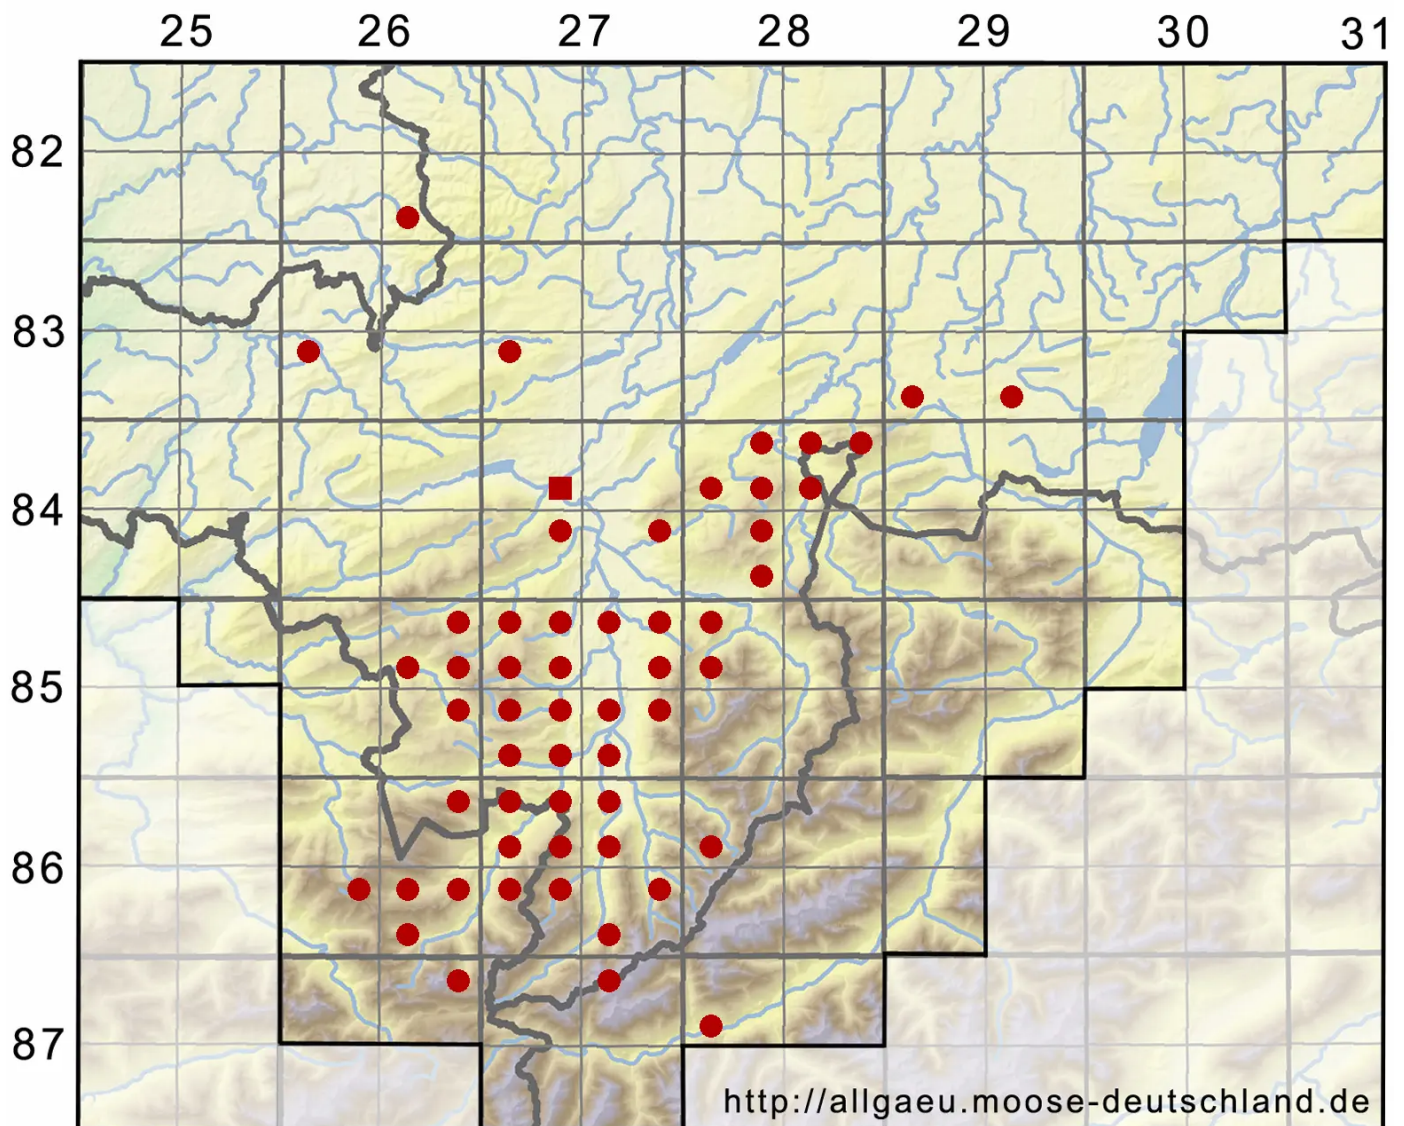

Seligeria recurvata (Hedw.) Bruch & Schimp.

Borsten-Zwergmoos

Legende:

- Symbole:**
- Ausgefülltes Symbol:
Zeitraum von 1980 bis heute (Aktuelle Angabe)
 - Leeres Symbol:
Zeitraum vor 1980 (Altangabe)
 - Quadrat: Herbarbeleg