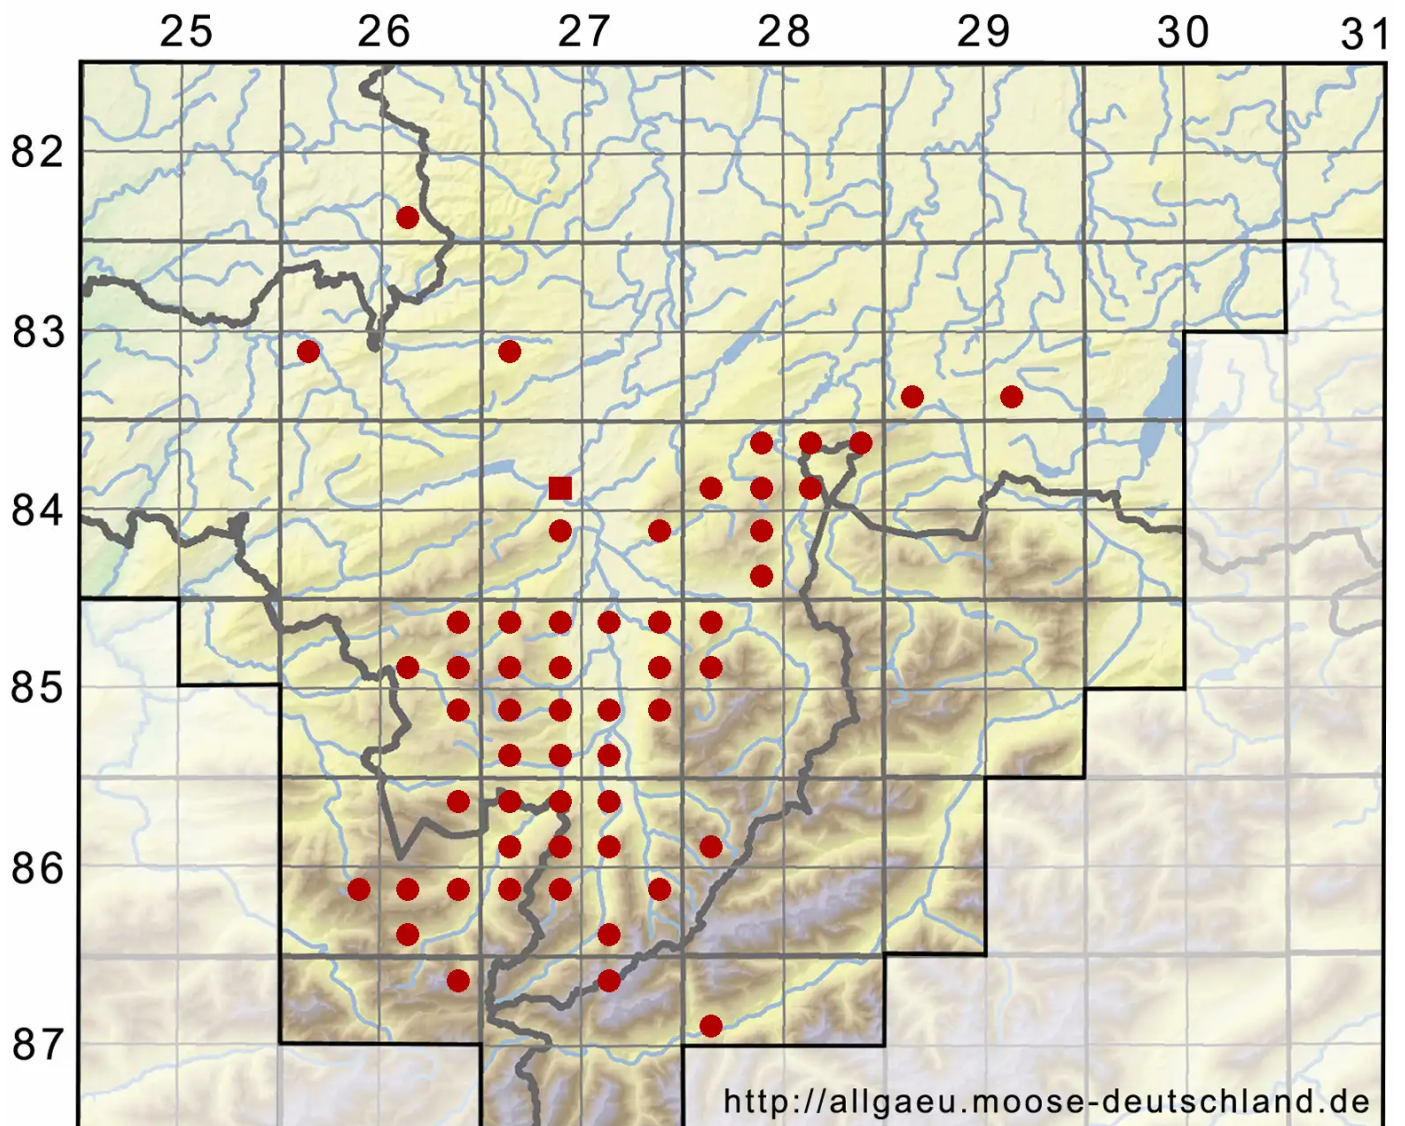

# Seligeria recurvata (Hedw.) Bruch & Schimp.

Borsten-Zwergmoos

Legende:

- Symbole:**
- Ausgefülltes Symbol:  
Zeitraum von 1980 bis heute (Aktuelle Angabe)
  - Leeres Symbol:  
Zeitraum vor 1980 (Altangabe)
  - Quadrat: Herbarbeleg