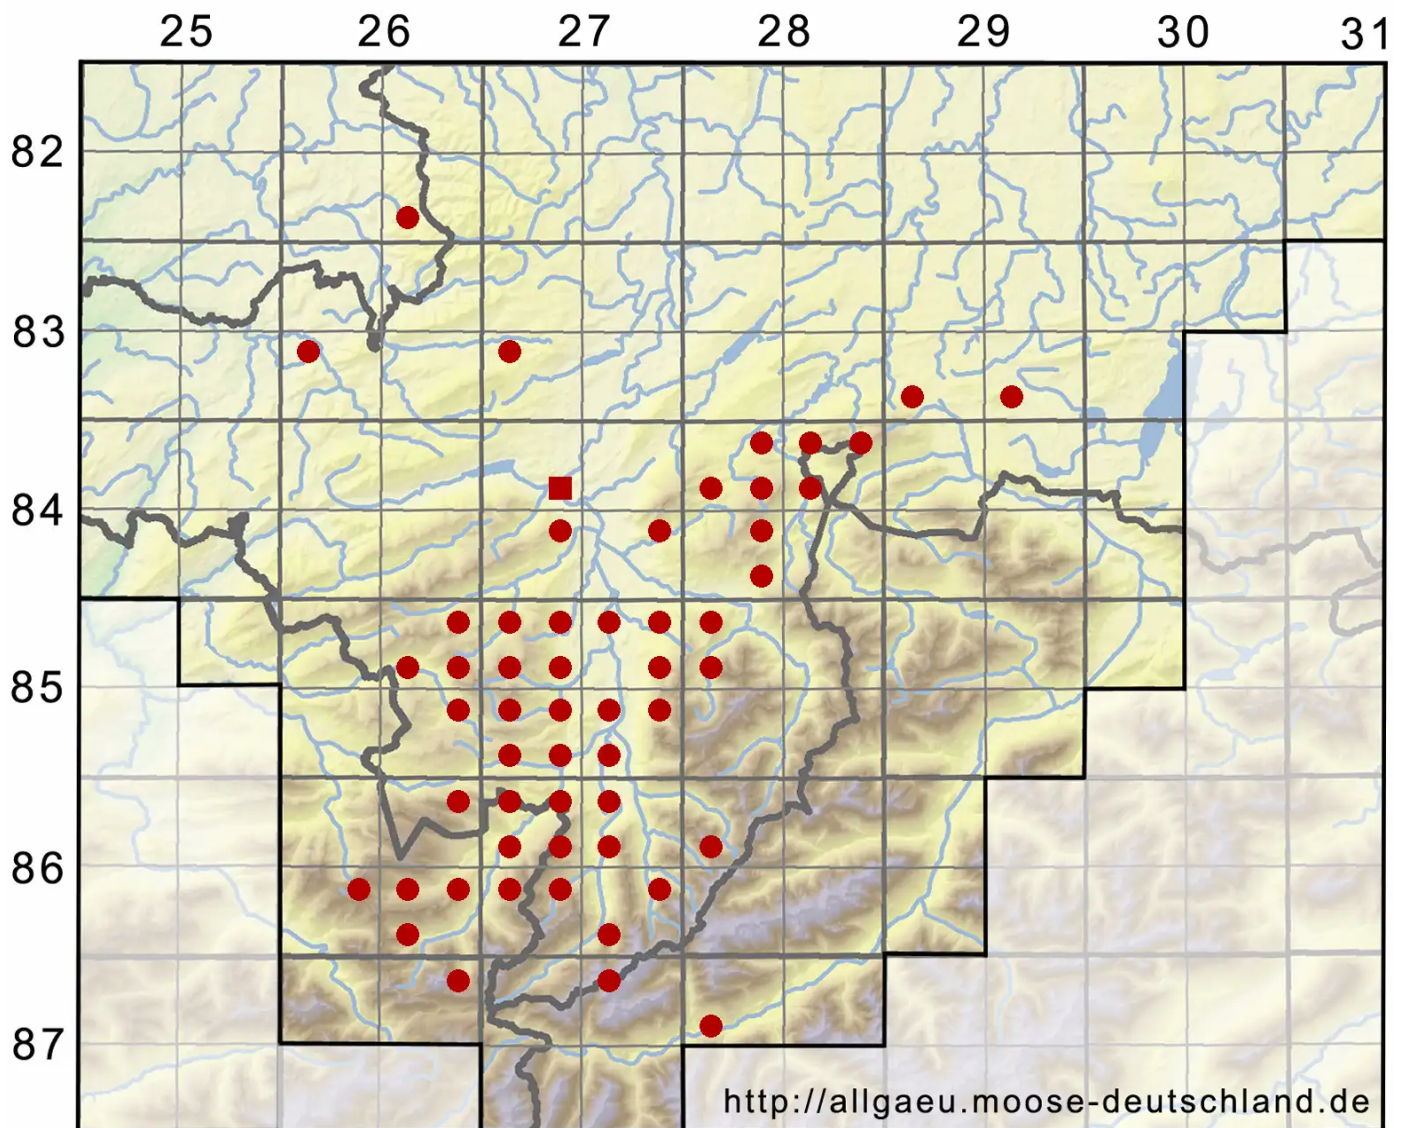

Seligeria recurvata (Hedw.) Bruch & Schimp.

Borsten-Zwergmoos

Legende:

- Symbole:**
- Ausgefülltes Symbol:
Zeitraum von 1980 bis heute (Aktuelle Angabe)
 - Leeres Symbol:
Zeitraum vor 1980 (Altangabe)
 - Quadrat: Herbarbeleg