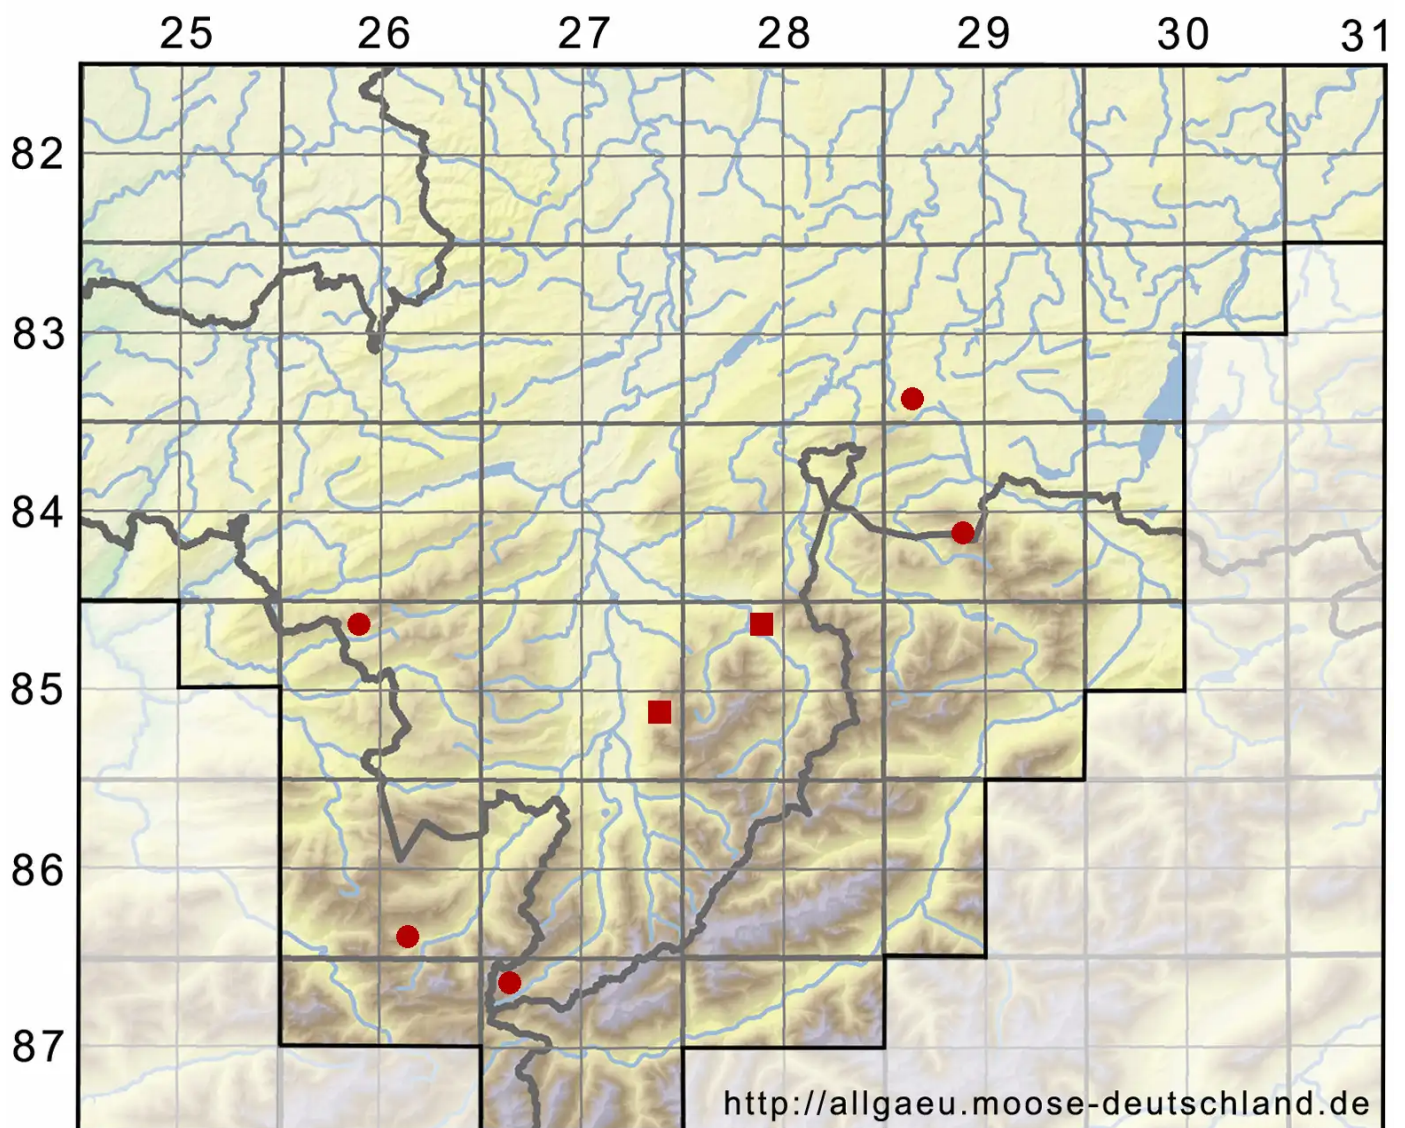

# Schistidium robustum (Nees & Hornsch.) H.H.Blom

Kräftiges Spalthütchen

Legende:

**Symbole:**

Ausgefülltes Symbol:  
Zeitraum von 1980 bis heute (Aktuelle Angabe)

Leeres Symbol:  
Zeitraum vor 1980 (Altangabe)

Quadrat: Herbarbeleg