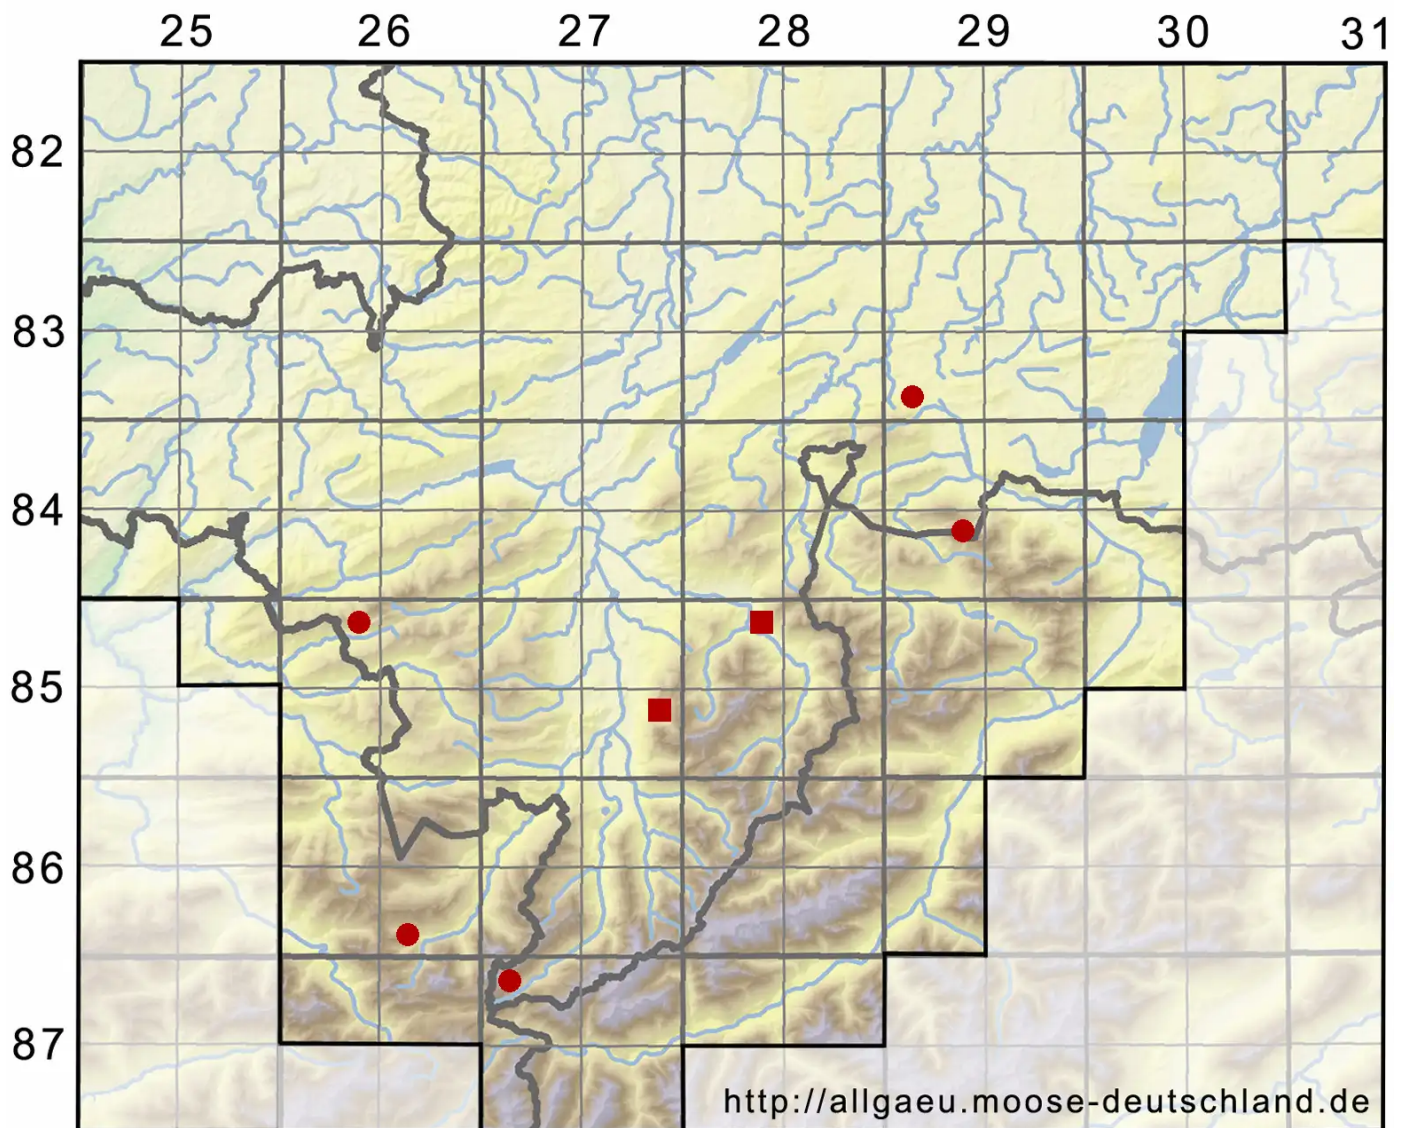

Schistidium robustum (Nees & Hornsch.) H.H.Blom

Kräftiges Spalthütchen

Legende:

Symbole:

Ausgefülltes Symbol:
Zeitraum von 1980 bis heute (Aktuelle Angabe)

Leeres Symbol:
Zeitraum vor 1980 (Altangabe)

Quadrat: Herbarbeleg