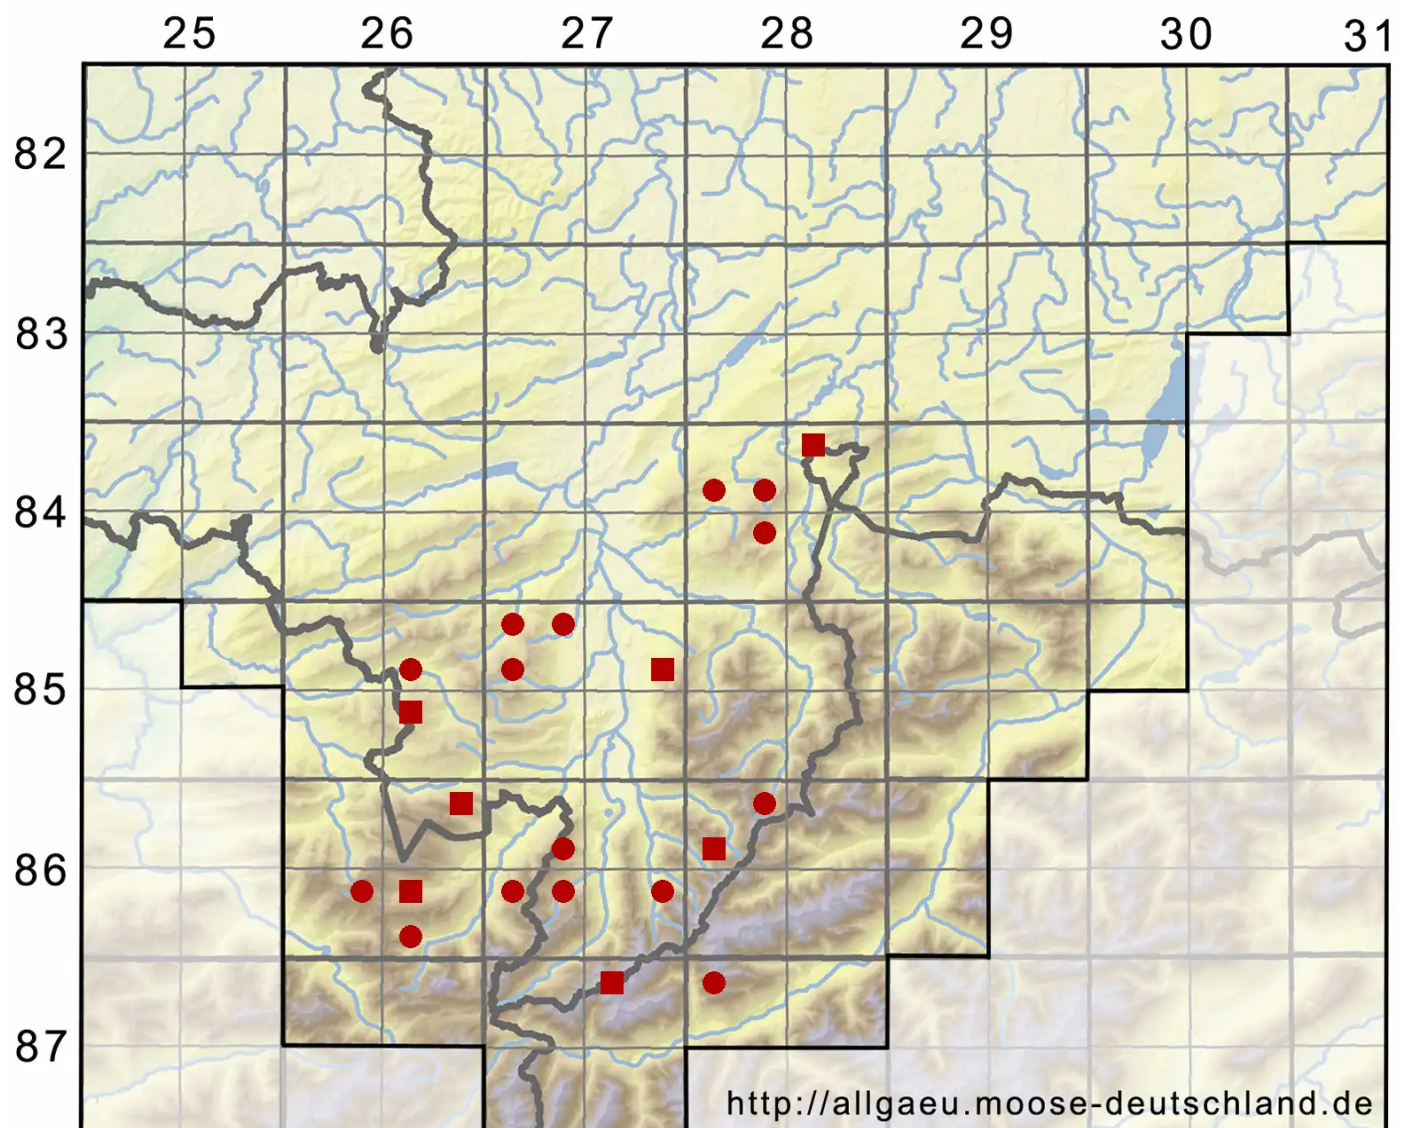

# Grimmia anomala Hampe ex Schimp.

Abnormes Kissenmoos

Legende:

**Symbole:**  
Ausgefülltes Symbol:  
Zeitraum von 1980 bis heute (Aktuelle Angabe)  
Leeres Symbol:  
Zeitraum vor 1980 (Altangabe)  
Quadrat: Herbarbeleg