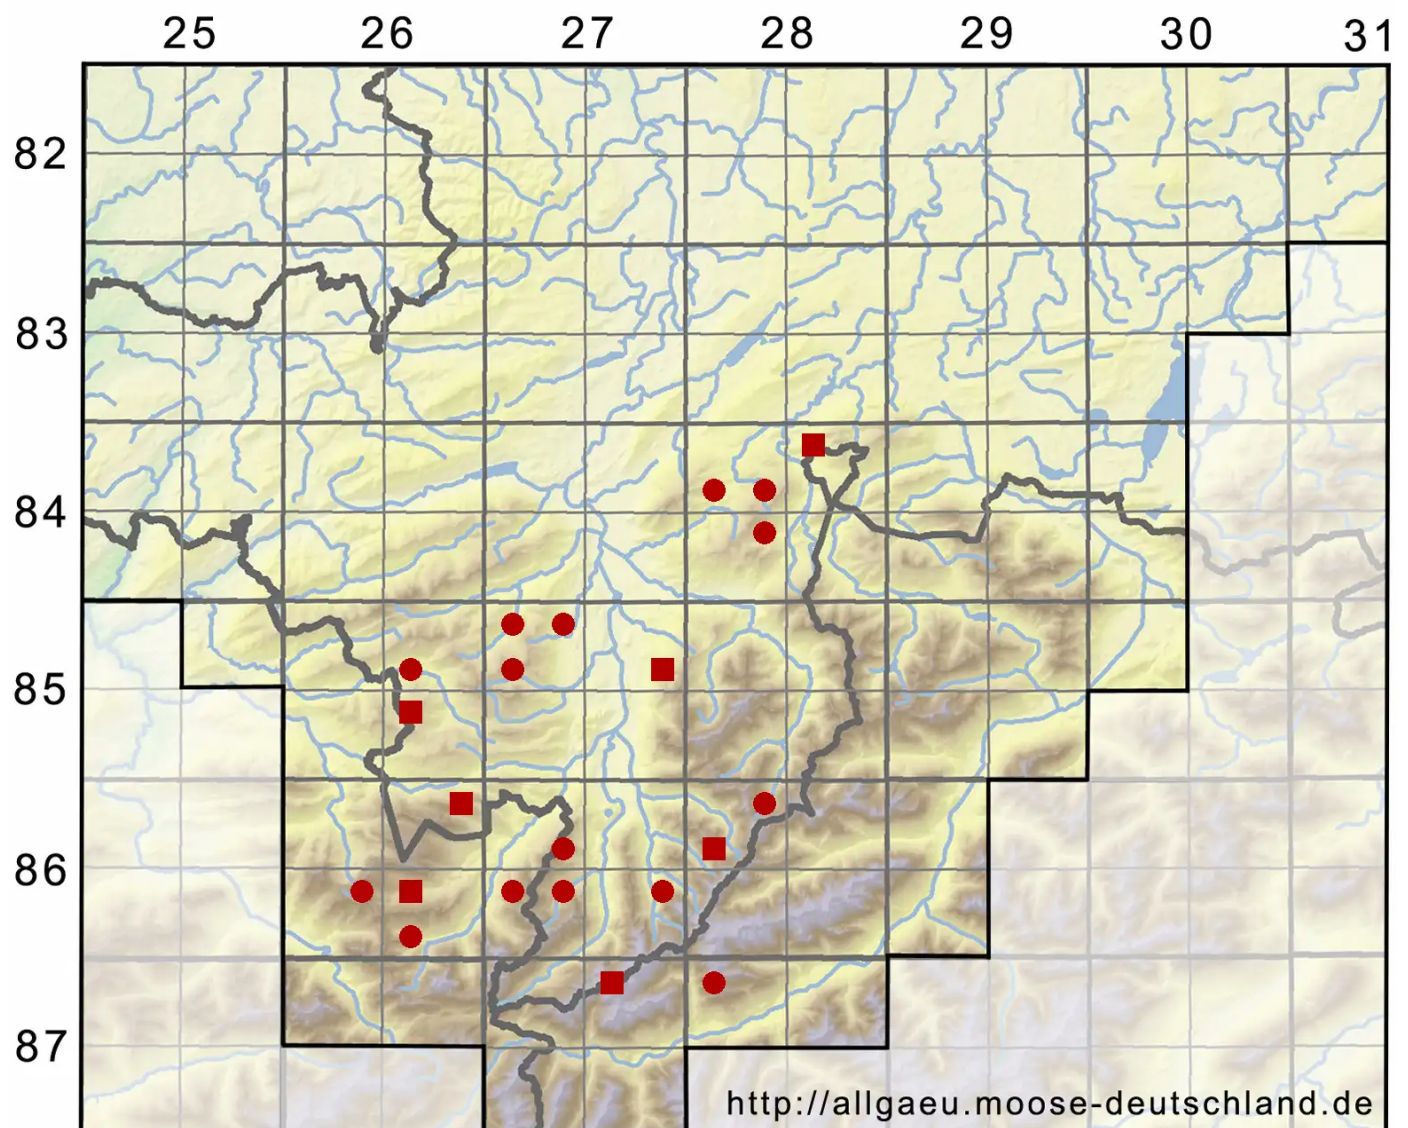

Grimmia anomala Hampe ex Schimp.

Abnormes Kissenmoos

Legende:

- Symbole:**
- Ausgefülltes Symbol:
Zeitraum von 1980 bis heute (Aktuelle Angabe)
 - Leeres Symbol:
Zeitraum vor 1980 (Altangabe)
 - Quadrat: Herbarbeleg