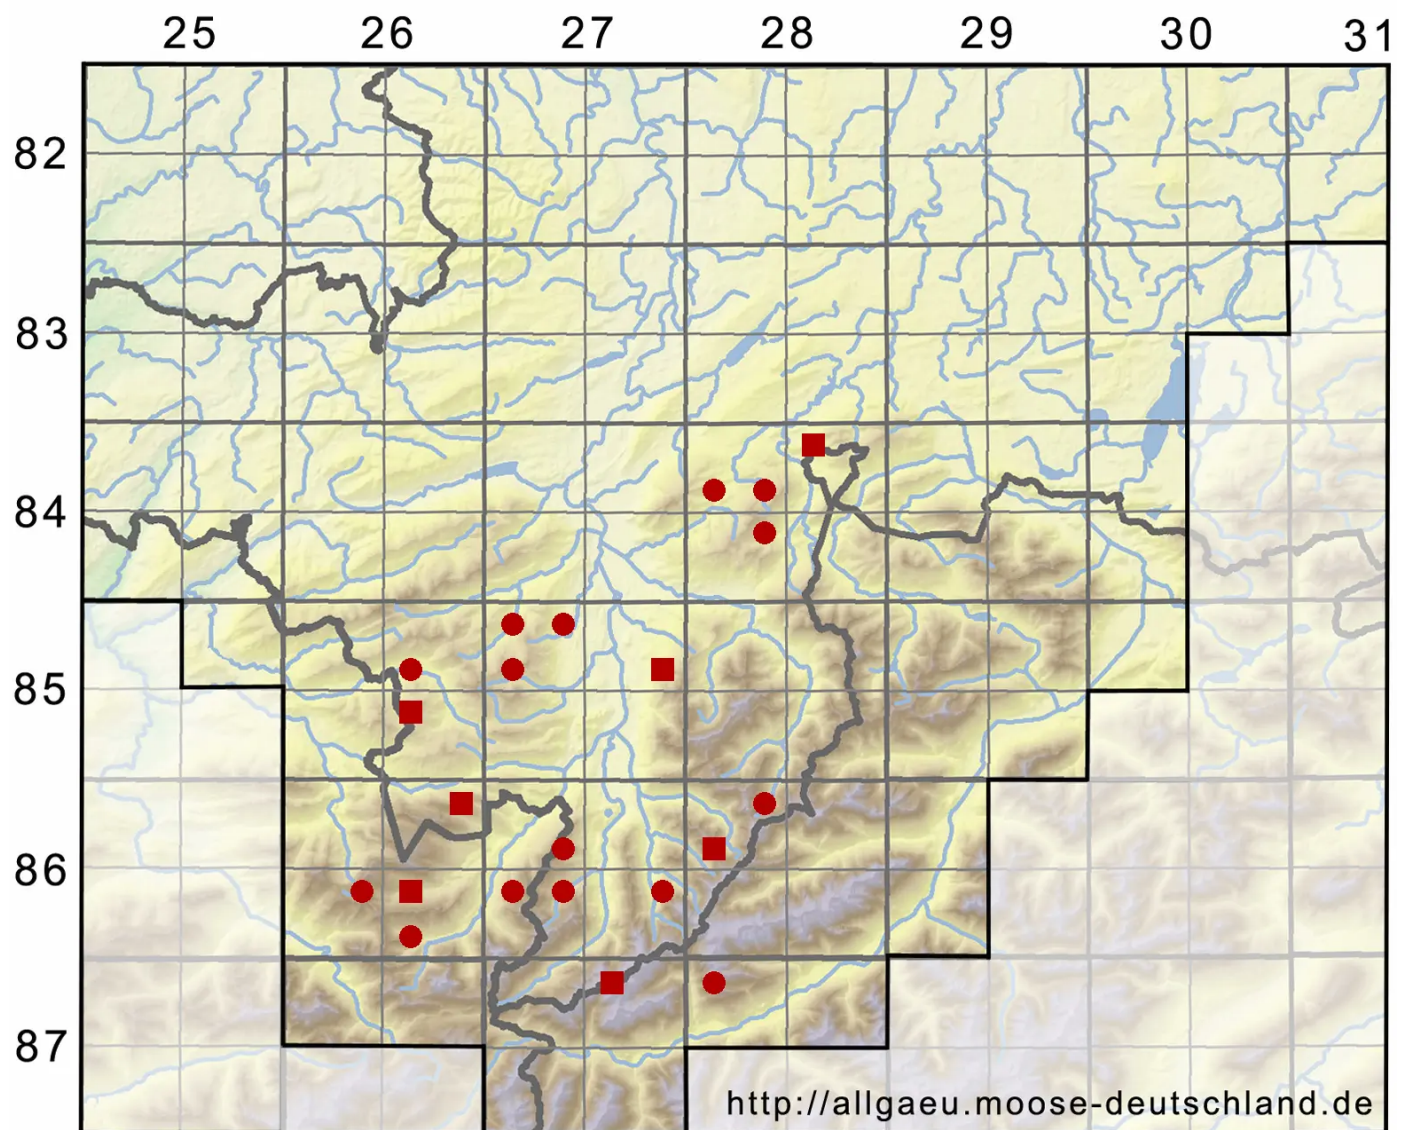

Grimmia anomala Hampe ex Schimp.

Abnormes Kissenmoos

Legende:

- Symbole:**
- Ausgefülltes Symbol:
Zeitraum von 1980 bis heute (Aktuelle Angabe)
 - Leeres Symbol:
Zeitraum vor 1980 (Altangabe)
 - Quadrat: Herbarbeleg