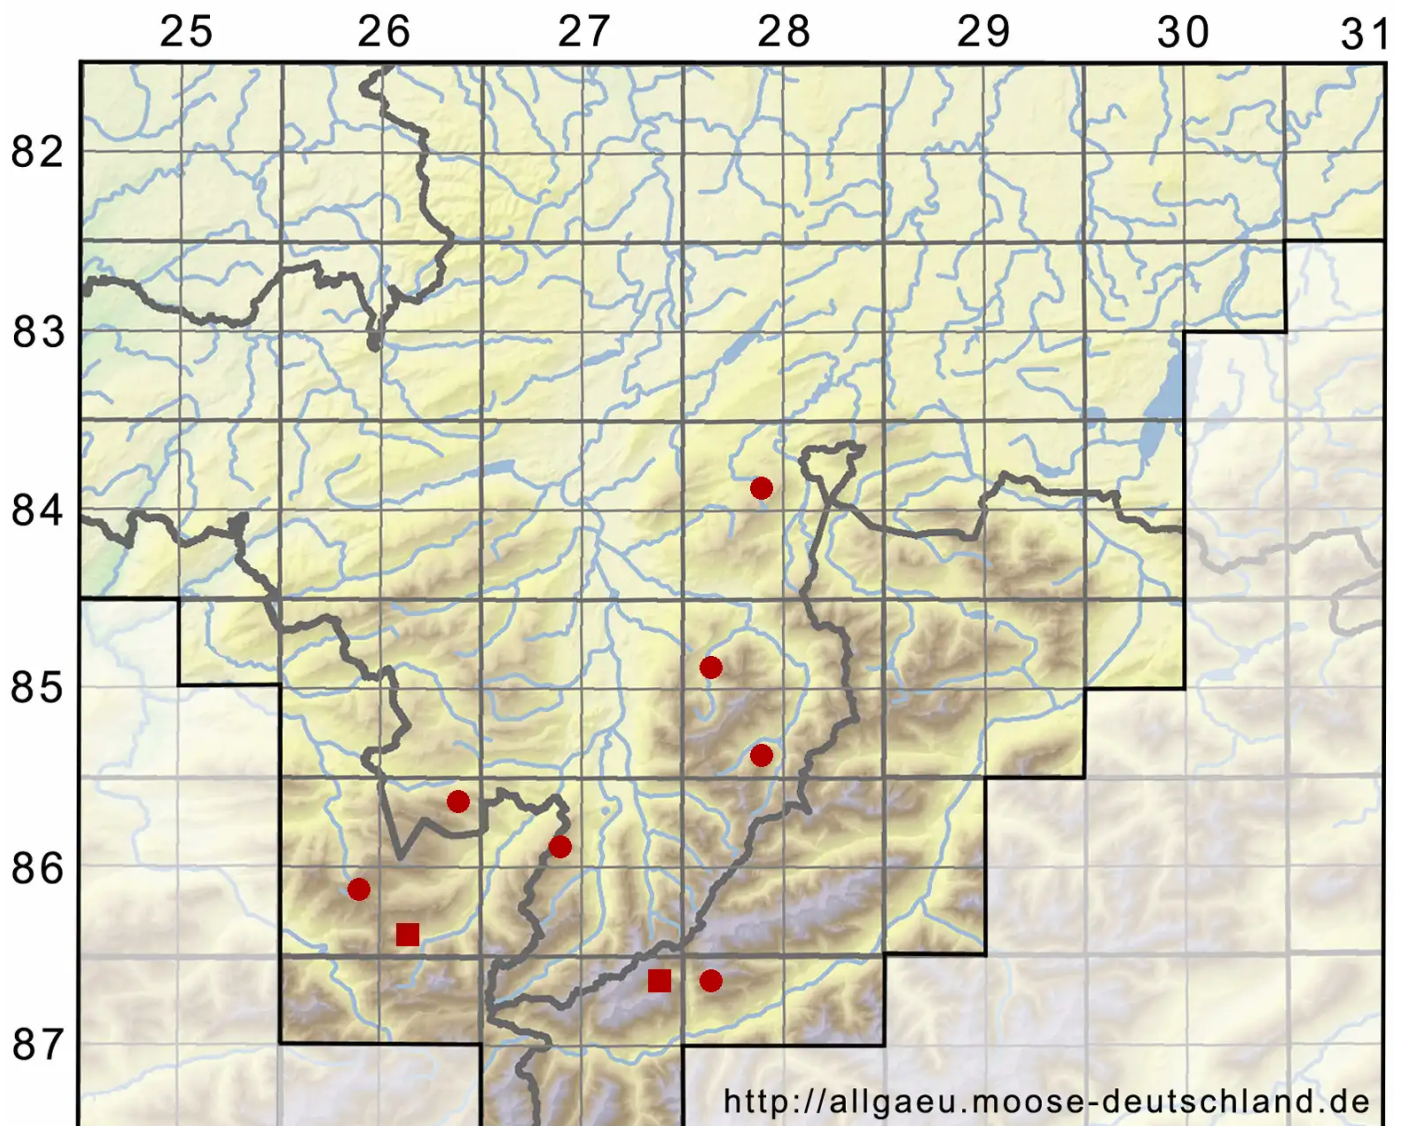

# Grimmia reflexidens Müll.Hal.

Flaches Kissenmoos

Legende:

- Symbole:**
- Ausgefülltes Symbol:  
Zeitraum von 1980 bis heute (Aktuelle Angabe)
  - Leeres Symbol:  
Zeitraum vor 1980 (Altangabe)
  - Quadrat: Herbarbeleg