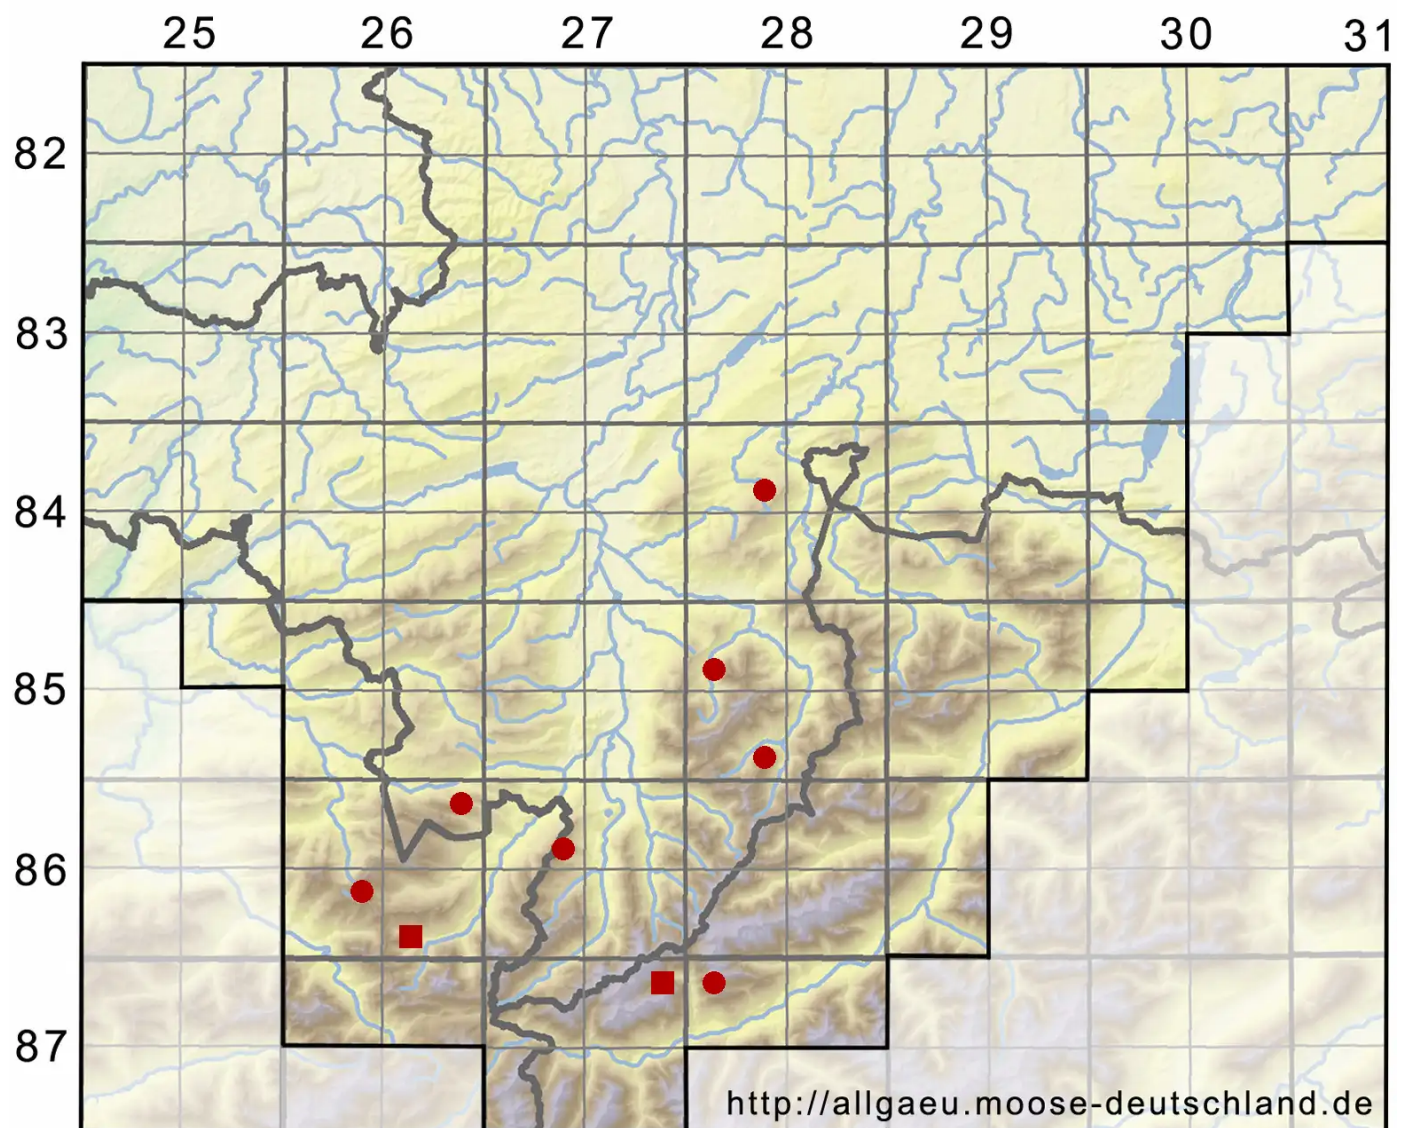

# Grimmia reflexidens Müll.Hal.

Flaches Kissenmoos

Legende:

- Symbole:**
- Ausgefülltes Symbol:  
Zeitraum von 1980 bis heute (Aktuelle Angabe)
  - Leeres Symbol:  
Zeitraum vor 1980 (Altangabe)
  - Quadrat: Herbarbeleg