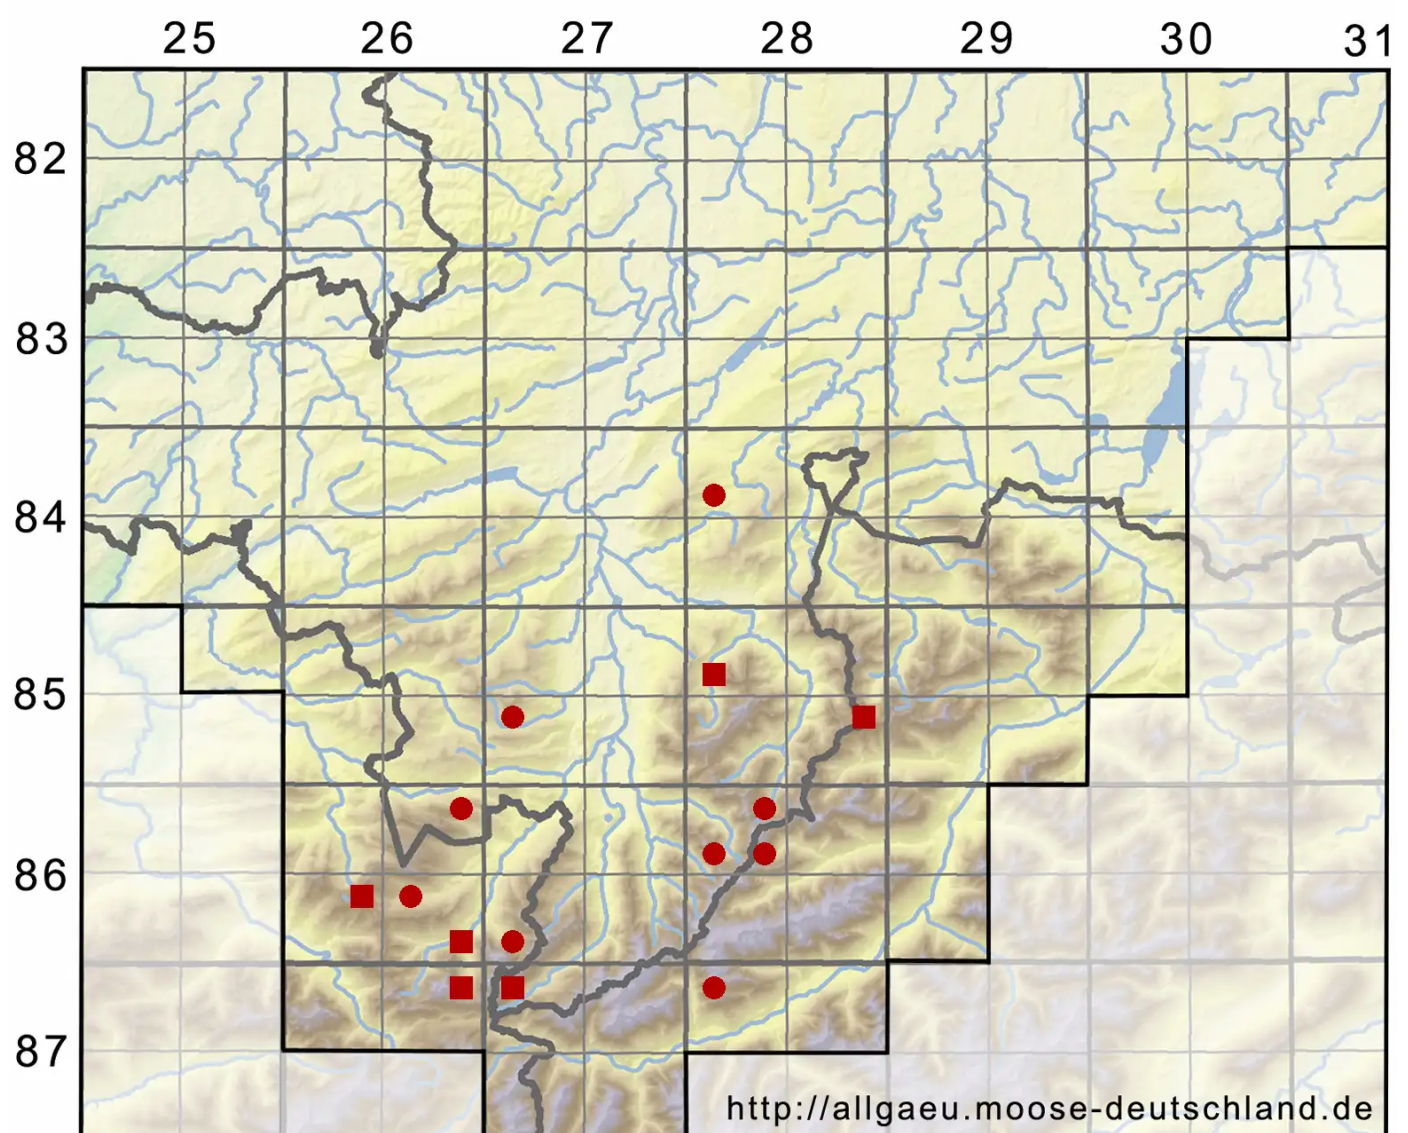

Grimmia funalis (Schwägr.) Bruch & Schimp.

Seilartiges Kissenmoos

Legende:

- Symbole:**
- Ausgefülltes Symbol:
Zeitraum von 1980 bis heute (Aktuelle Angabe)
 - Leeres Symbol:
Zeitraum vor 1980 (Altangabe)
 - Quadrat: Herbarbeleg