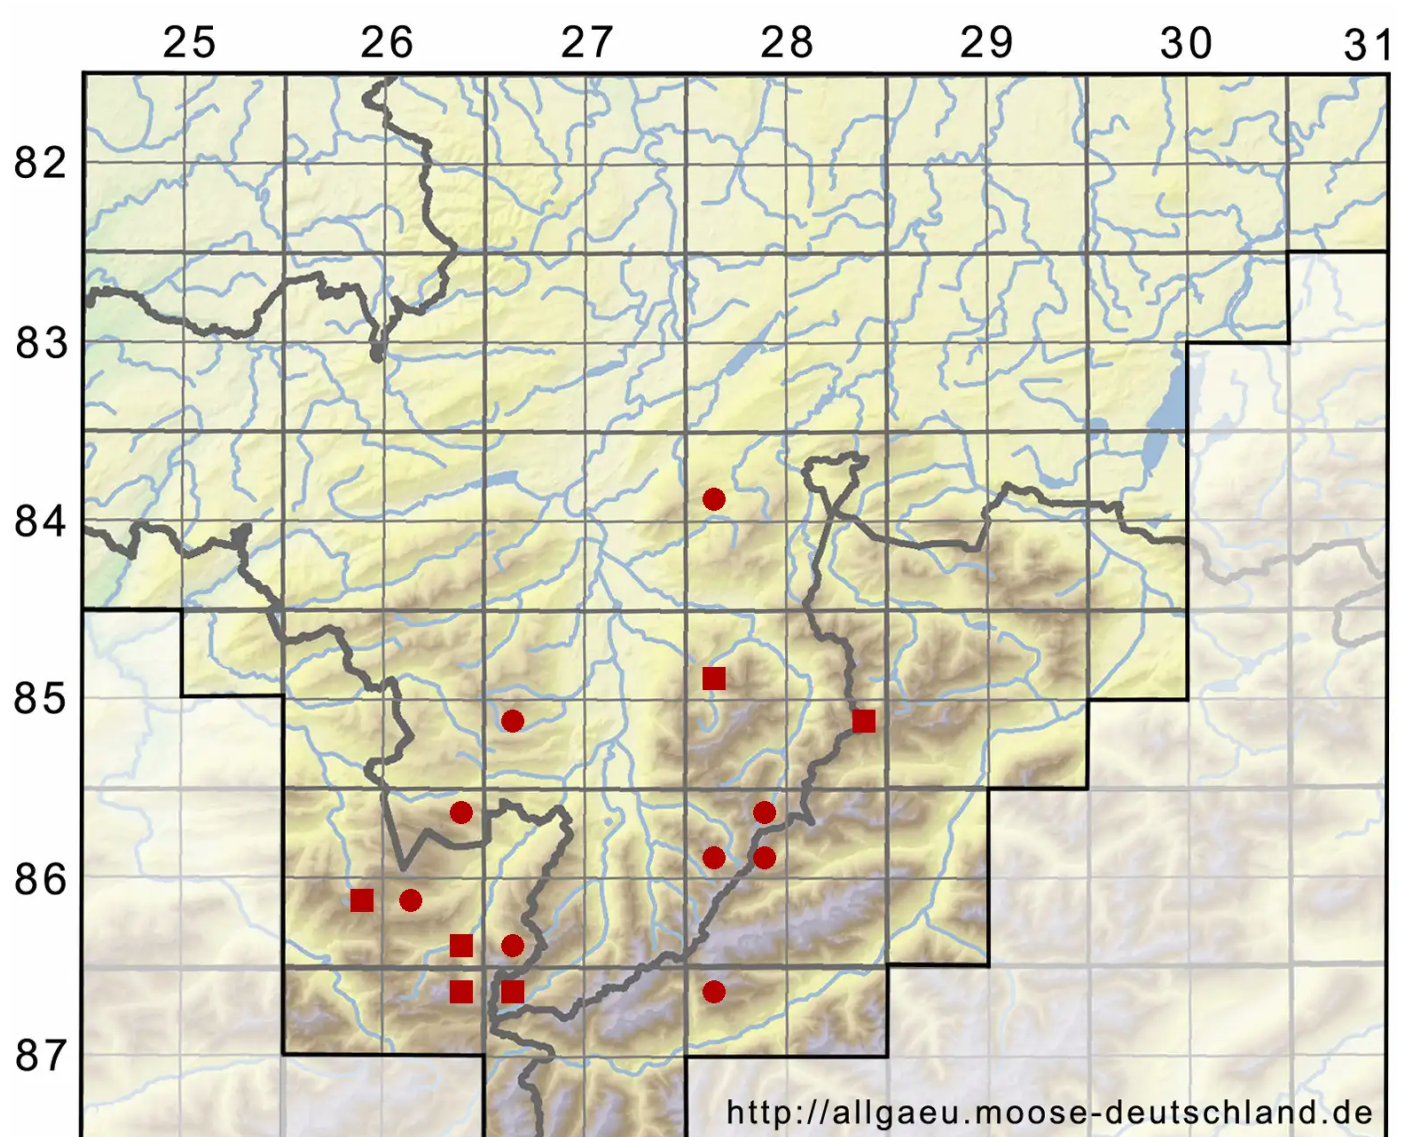

# Grimmia funalis (Schwägr.) Bruch & Schimp.

Seilartiges Kissenmoos

Legende:

**Symbole:**

Ausgefülltes Symbol:  
Zeitraum von 1980 bis heute (Aktuelle Angabe)

Leeres Symbol:  
Zeitraum vor 1980 (Altangabe)

Quadrat: Herbarbeleg