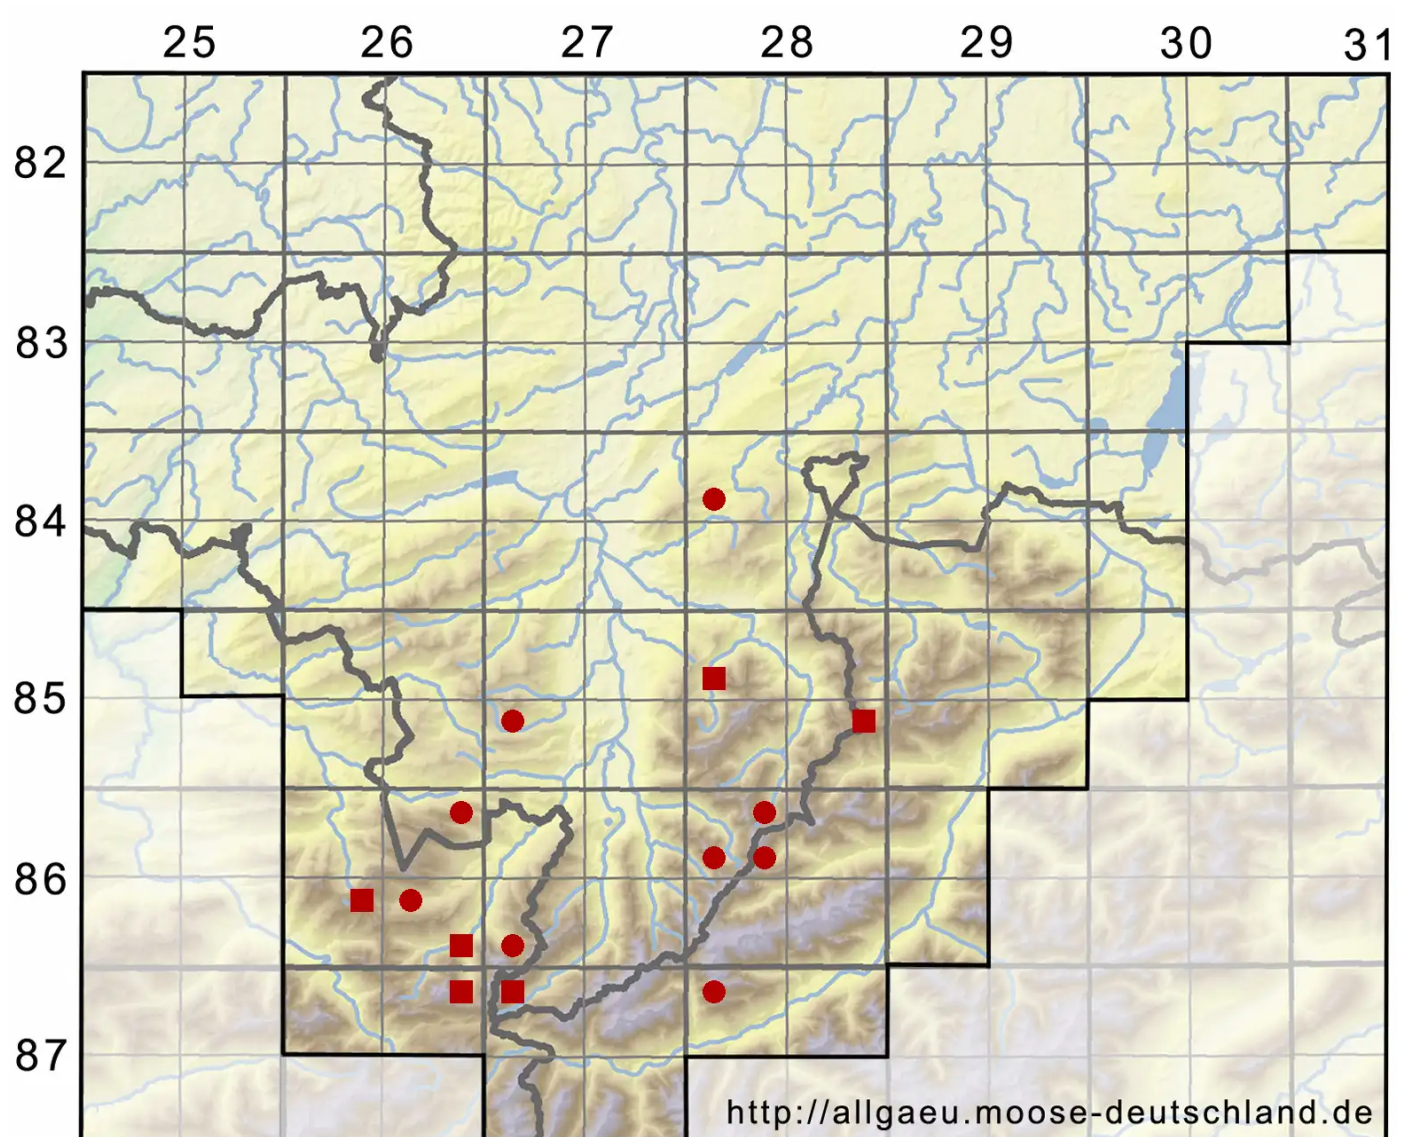

# Grimmia funalis (Schwäger.) Bruch & Schimp.

Seilartiges Kissenmoos

Legende:

- Symbole:**
- Ausgefülltes Symbol:  
Zeitraum von 1980 bis heute (Aktuelle Angabe)
  - Leeres Symbol:  
Zeitraum vor 1980 (Altangabe)
  - Quadrat: Herbarbeleg