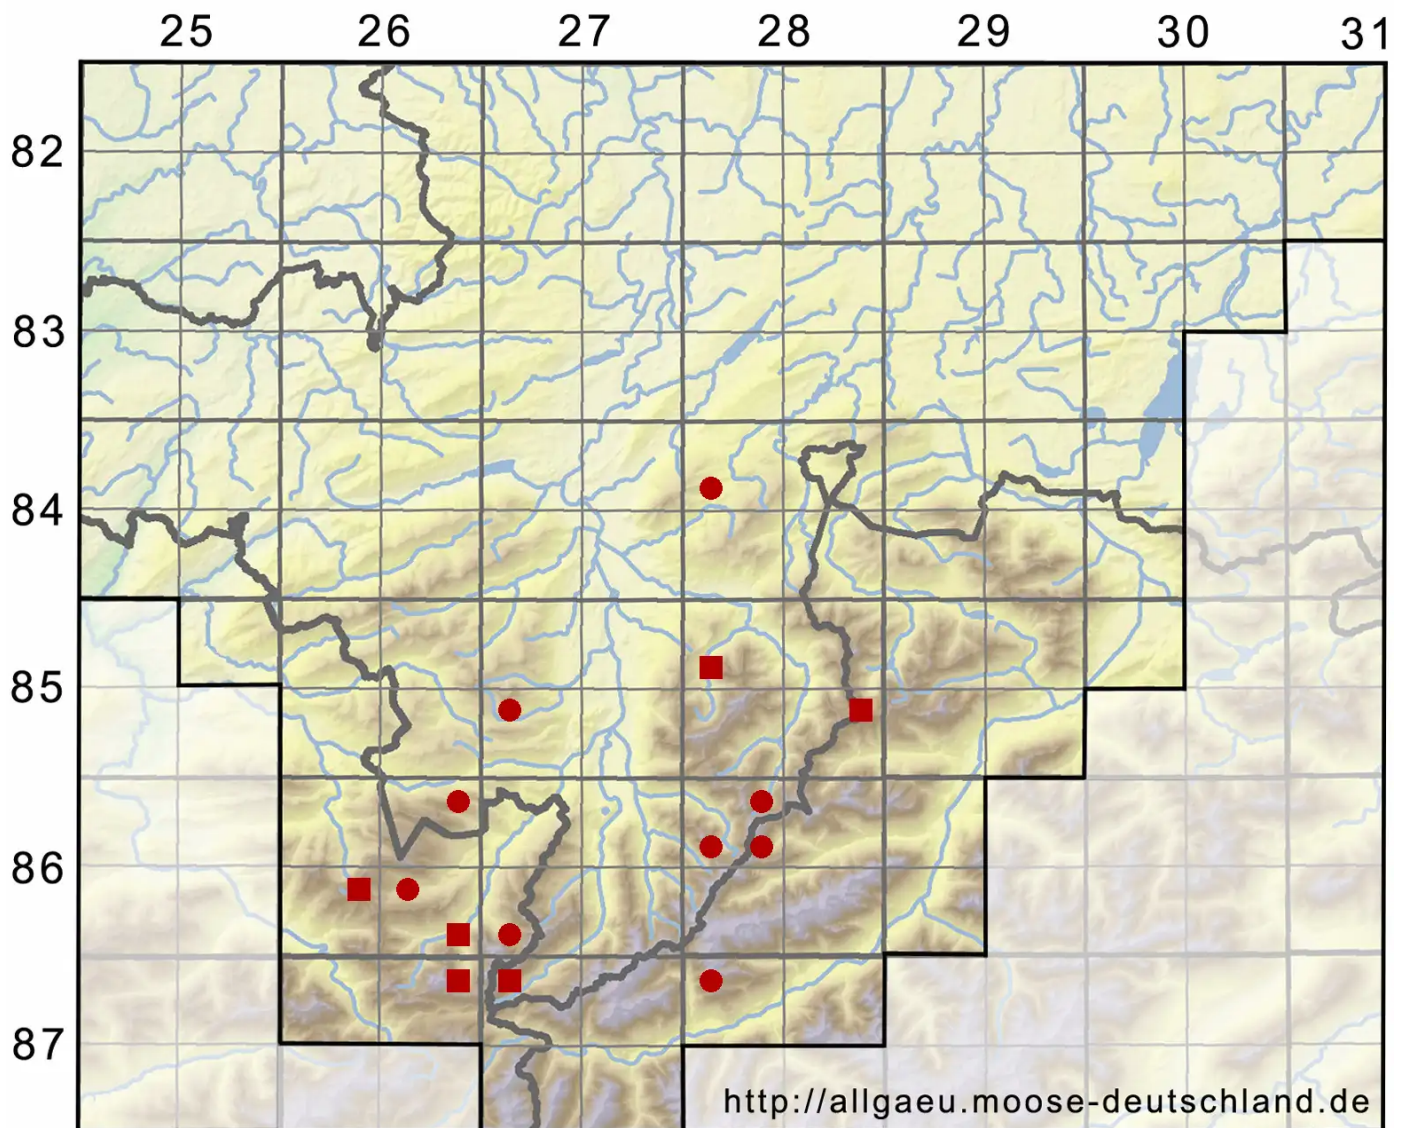

# Grimmia funalis (Schwäger.) Bruch & Schimp.

Seilartiges Kissenmoos

Legende:

- Symbole:**
- Ausgefülltes Symbol:  
Zeitraum von 1980 bis heute (Aktuelle Angabe)
  - Leeres Symbol:  
Zeitraum vor 1980 (Altangabe)
  - Quadrat: Herbarbeleg