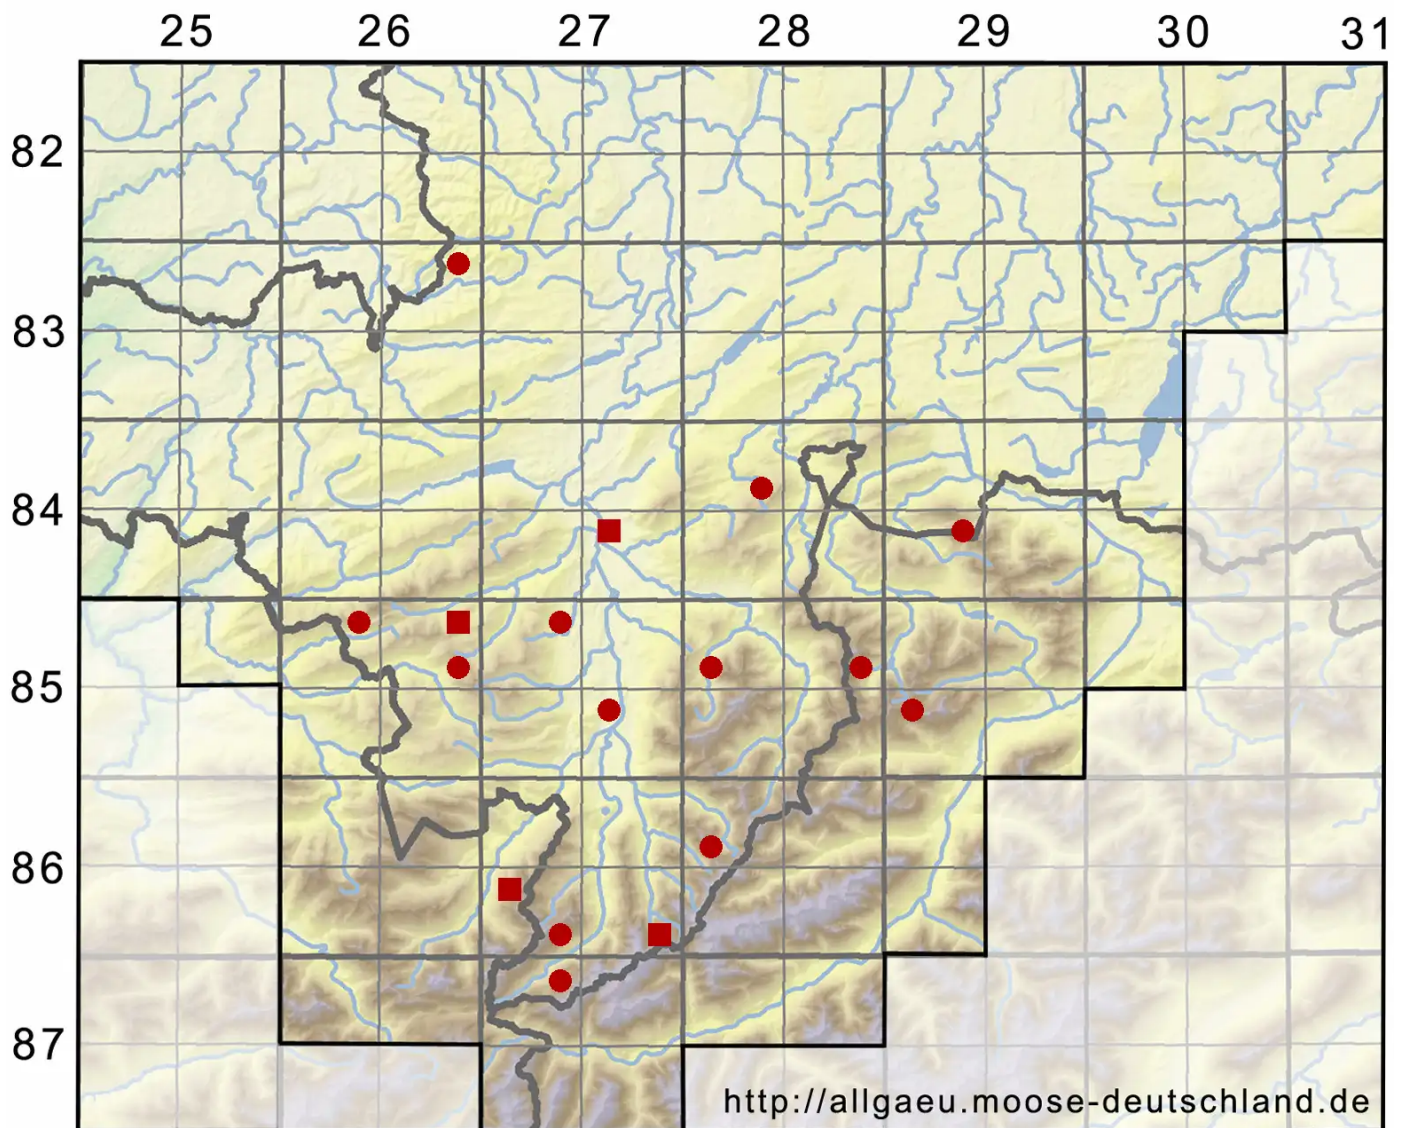

Schistidium dupretii (Thér.) W.A.Weber

Kurzhaar-Spalthütchen

Legende:

- Symbole:**
- Ausgefülltes Symbol:
Zeitraum von 1980 bis heute (Aktuelle Angabe)
 - Leeres Symbol:
Zeitraum vor 1980 (Altangabe)
 - Quadrat: Herbarbeleg