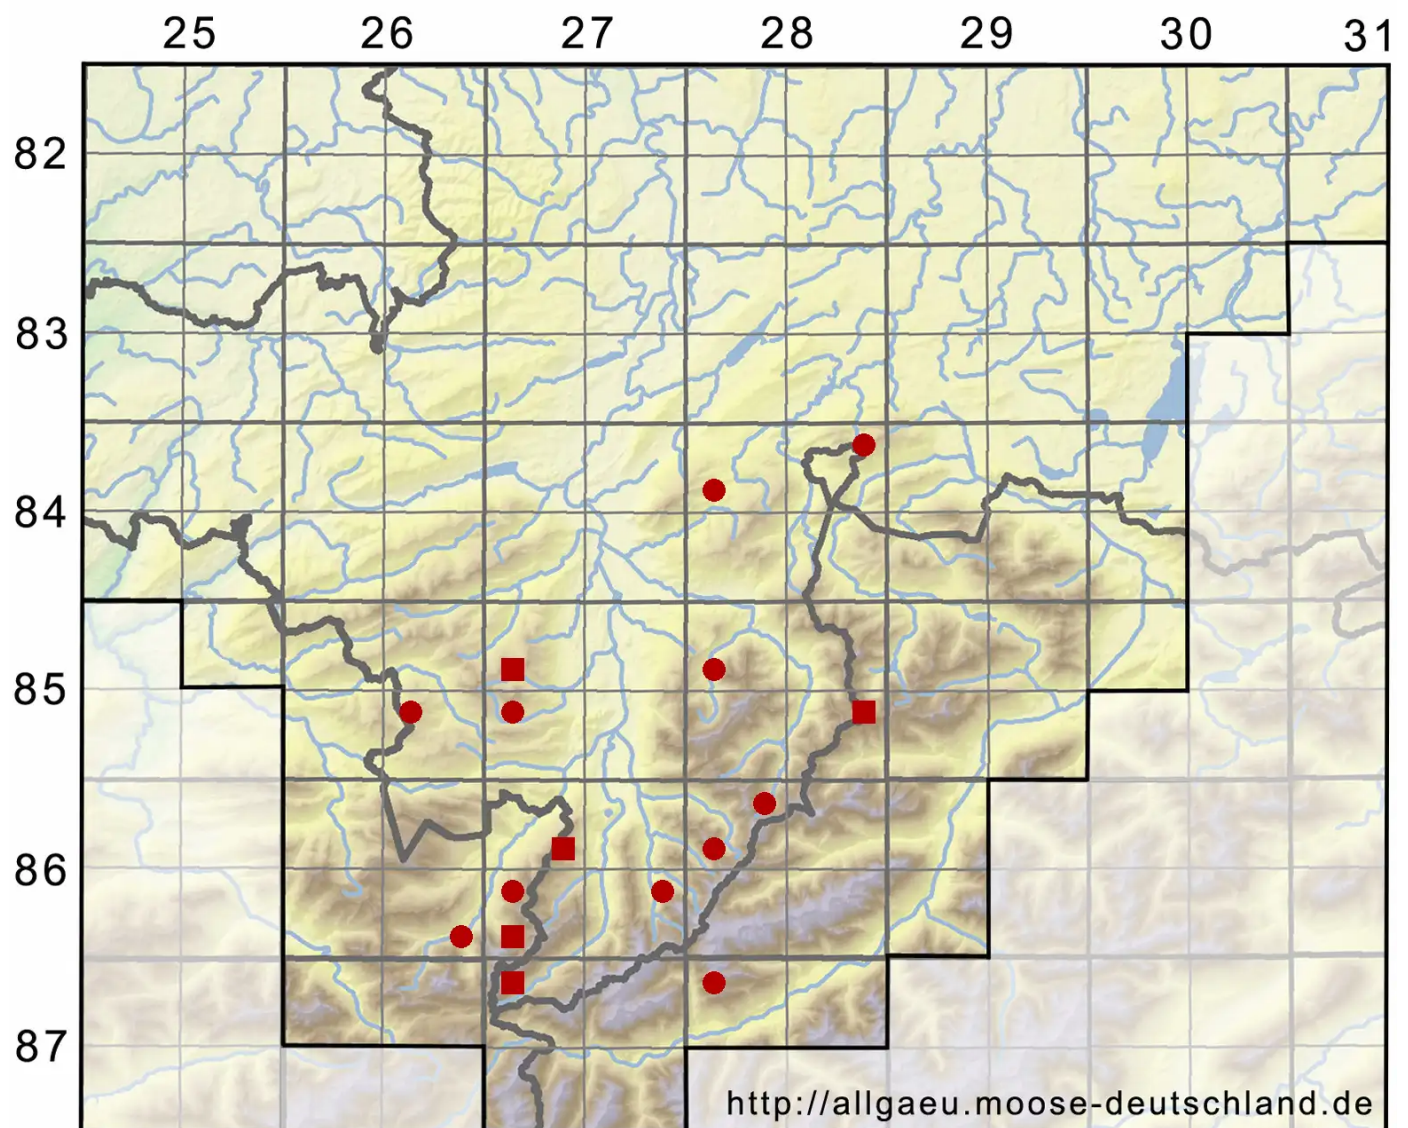

# Grimmia donniana Sm.

Stumpfdeckel-Kissenmoos

Legende:

**Symbole:**

Ausgefülltes Symbol:  
Zeitraum von 1980 bis heute (Aktuelle Angabe)

Leeres Symbol:  
Zeitraum vor 1980 (Altangabe)

Quadrat: Herbarbeleg