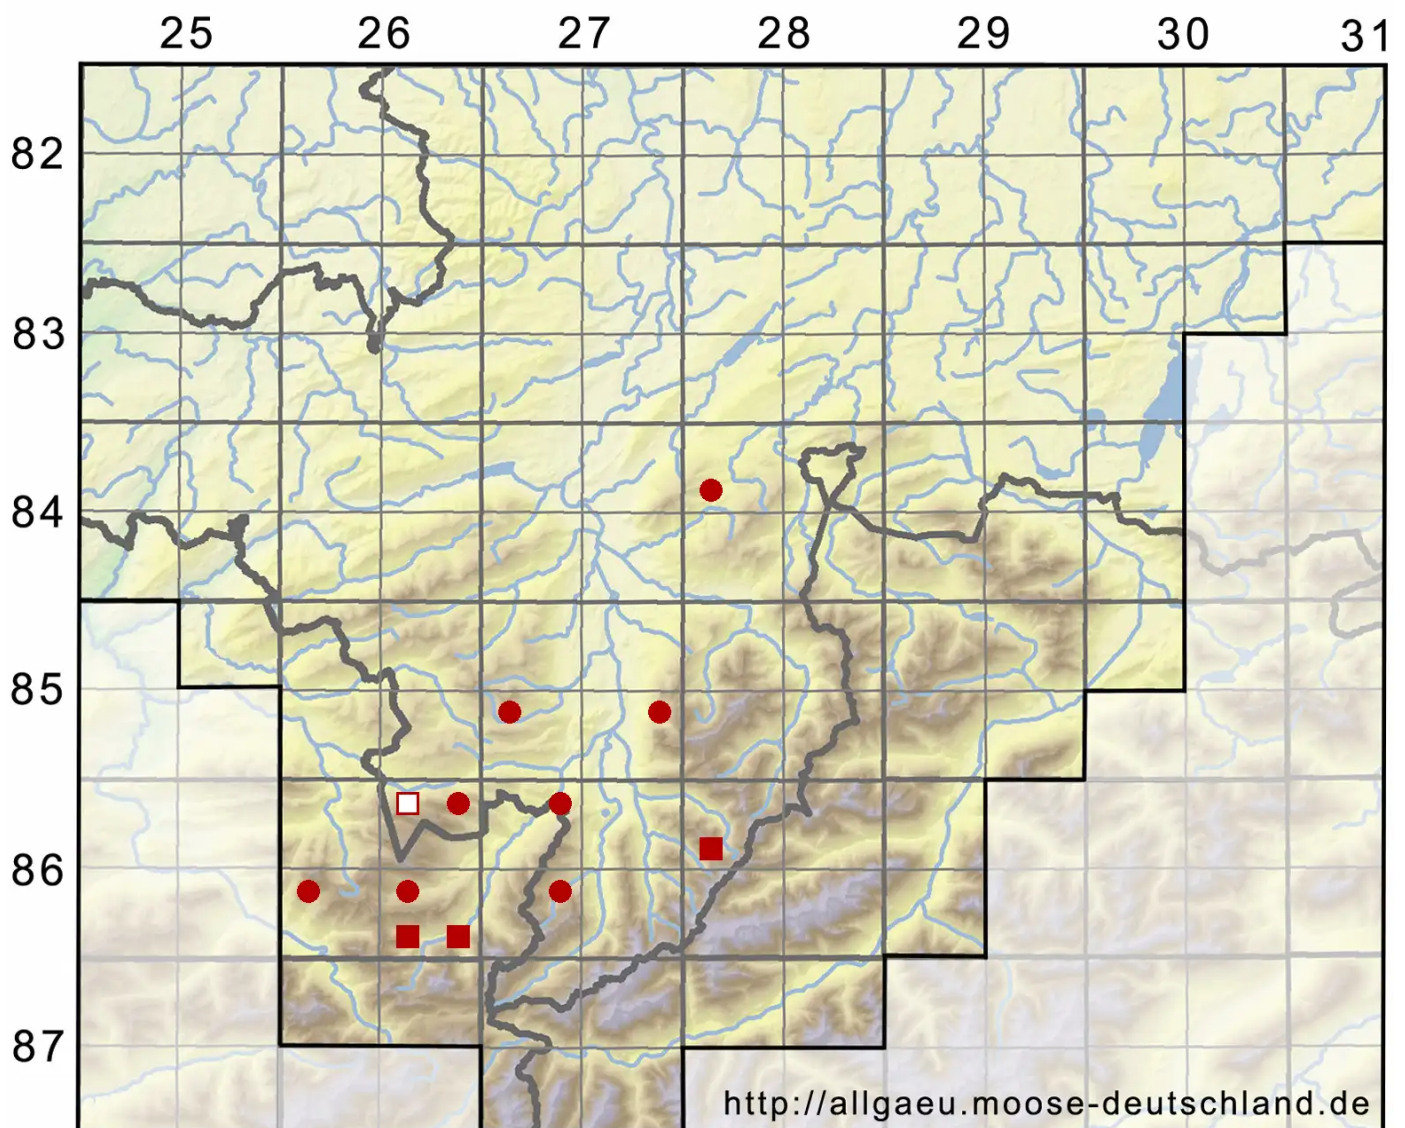

Grimmia ramondii (Lam. & DC.) Margad.

Flügelrippen-Kissenmoos, Abstehebeblättertes Schlitzzahnmoos

Legende:

Symbole:
Ausgefülltes Symbol:
Zeitraum von 1980 bis heute (Aktuelle Angabe)
Leeres Symbol:
Zeitraum vor 1980 (Altangabe)
Quadrat: Herbarbeleg