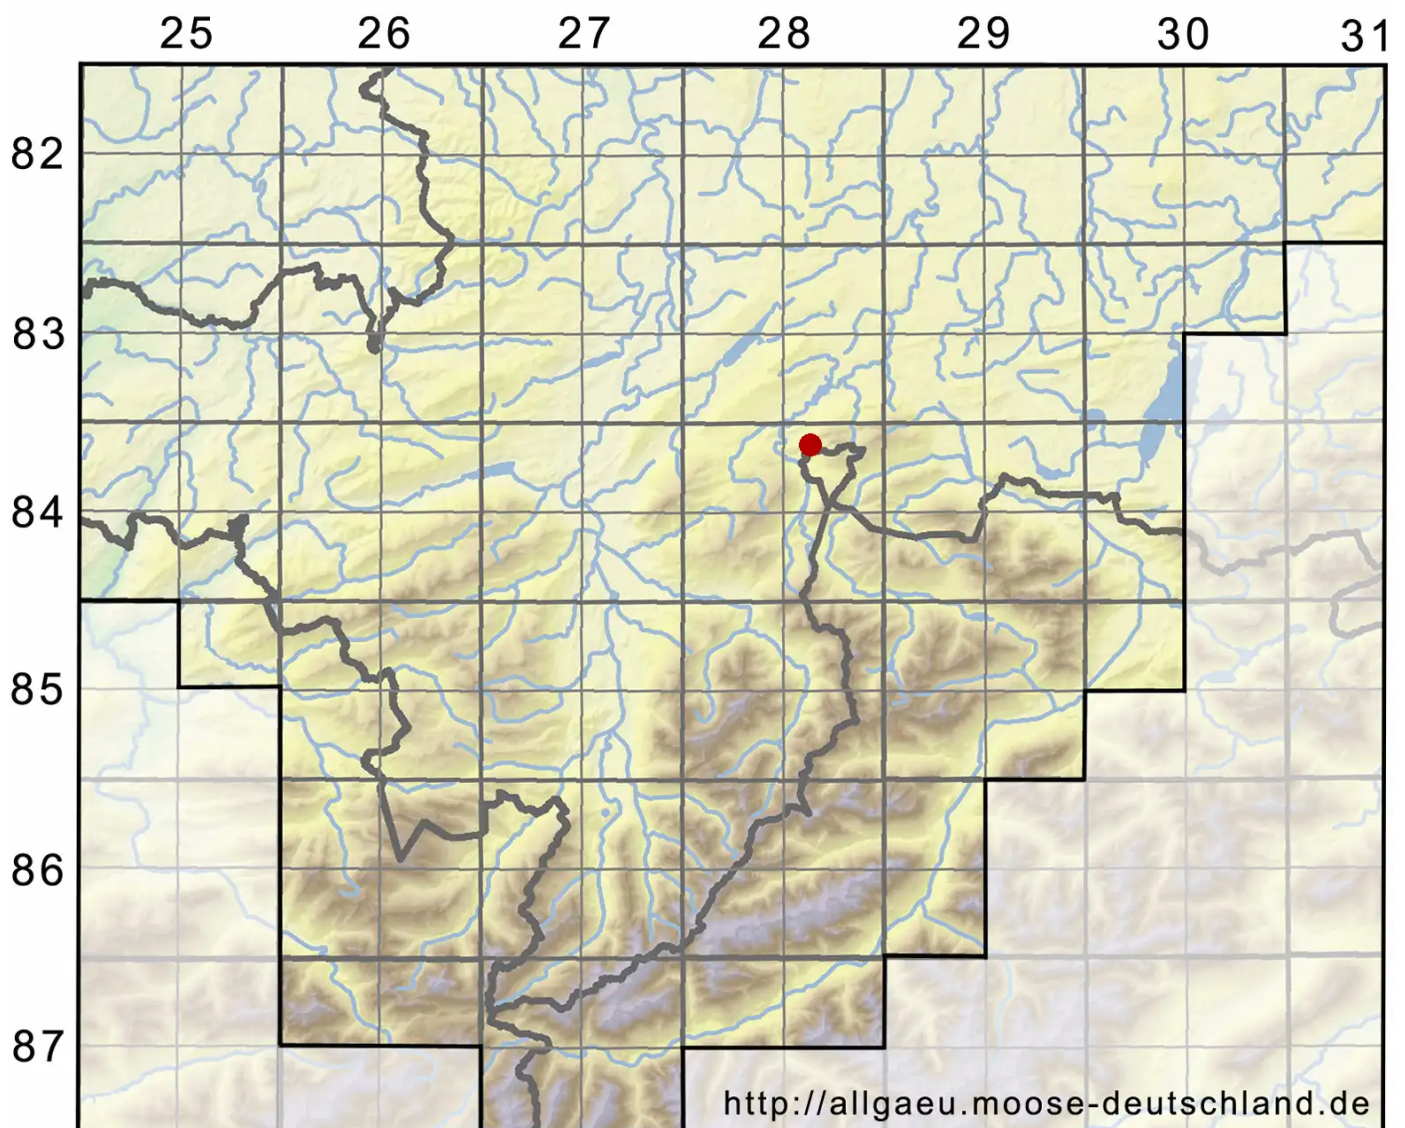

Coscinodon cribrus (Hedw.) Spruce

Polsterförmiges Siebzahnmoos

Legende:

Symbole:

Ausgefülltes Symbol:
Zeitraum von 1980 bis heute (Aktuelle Angabe)

Leeres Symbol:
Zeitraum vor 1980 (Altangabe)

Quadrat: Herbarbeleg