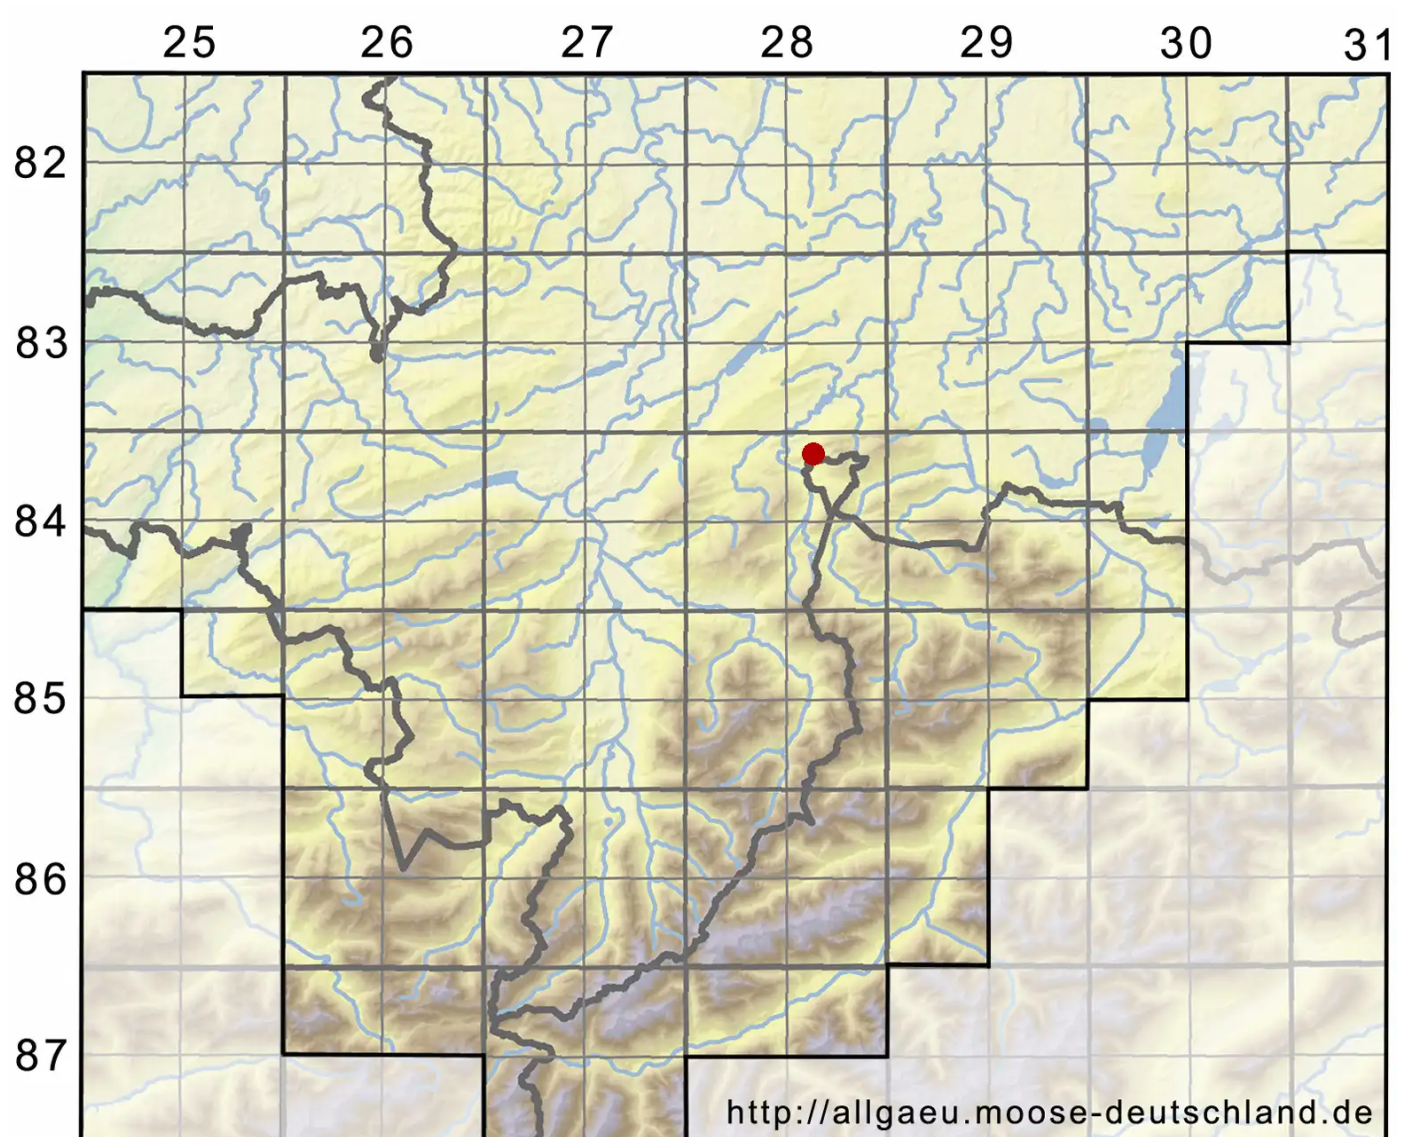

Coscinodon cribrus (Hedw.) Spruce

Polsterförmiges Siebzahnmoos

Legende:

Symbole:

Ausgefülltes Symbol:
Zeitraum von 1980 bis heute (Aktuelle Angabe)

Leeres Symbol:
Zeitraum vor 1980 (Altangabe)

Quadrat: Herbarbeleg