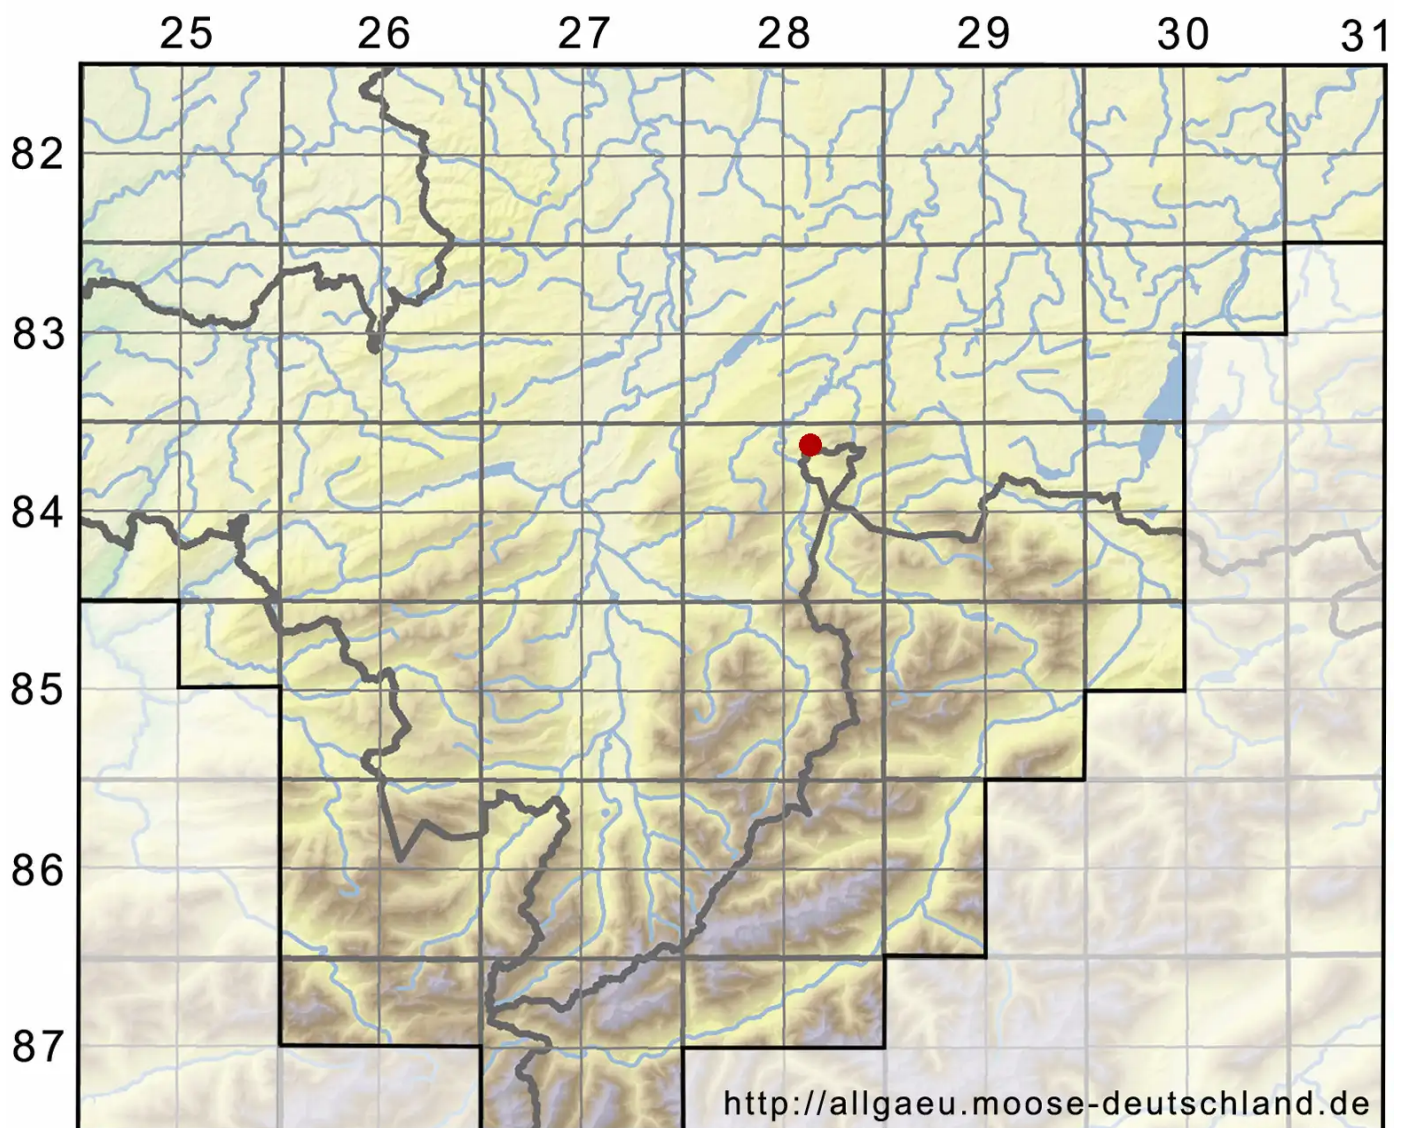

# Coscinodon cribrosus (Hedw.) Spruce

Polsterförmiges Siebzahnmoos

Legende:

**Symbole:**

Ausgefülltes Symbol:  
Zeitraum von 1980 bis heute (Aktuelle Angabe)

Leeres Symbol:  
Zeitraum vor 1980 (Altangabe)

Quadrat: Herbarbeleg